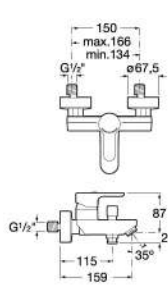

A5A0109C02