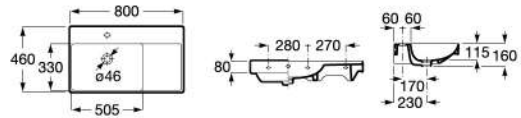

ONA 歐那一體式面盆

A327689004 盆槽在左 800x460mm