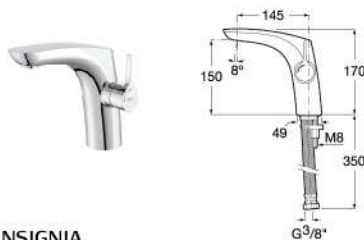

● 雙段節水，防燙傷設計
水量控制系統區分了經濟水量範圍與最大水量範圍。抬起把手加大水量的時候，有輕微的阻力，提醒已從經濟水量過渡到最大水量範圍。同時，配有溫度控制，控制最高水溫。

相關影片

INSIGNIA 榮譽

INSIGNIA
榮譽面盆龍頭 帶提拉去水

A5A333AC00 鍍鉻

INSIGNIA
榮譽面盆龍頭

A5A323AC00 鍍鉻
A5A3B3ARG0 玫瑰金
A5A3B3ANM0 星空黑
A5A3B3ACN0 幻影黑