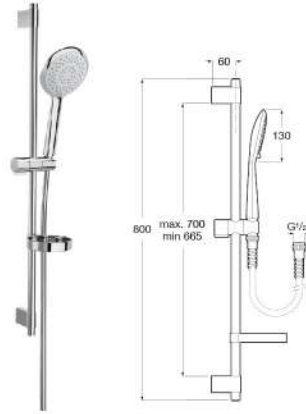

SENSUM ROUND
賽尚圓形蓮蓬頭伸降滑桿套裝組

A5B9407C0N 2段