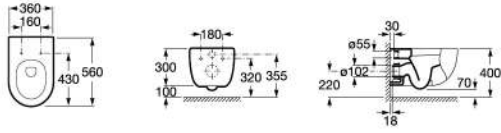

掛牆

N-MERIDIAN 紐瑞掛牆馬桶

A346247000

Z80N2A2001 歐樂緩降蓋板