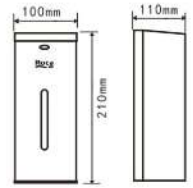

SENTRONIC
盛克皂液器

A816321000