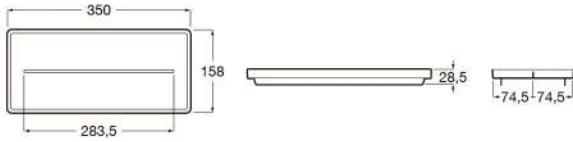

509 510 513 504

NEW

ONA 歐那一體盆浴櫃

A857768XXX 雙開門 1000mm

509 510 513 504

NEW

ONA 歐那托盤

A817670XXX