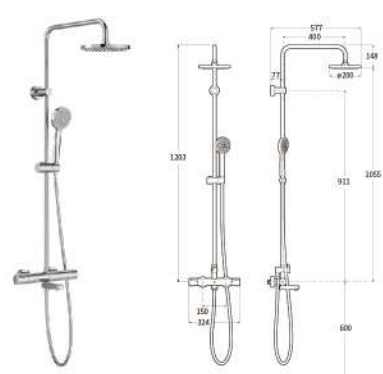

VICTORIA-T
維多利亞-T 恆溫淋浴柱
(加大頂噴, 可調高度, 帶浴缸淋浴龍頭)

A5A2D18C0N

VICTORIA-T
維多利亞-T 恆溫淋浴柱

A5A9718C0N

VICTORIA-T
維多利亞-T 恆溫淋浴柱
(加大頂噴, 可調高度, 帶浴缸淋浴龍頭)

A5A2J18C0N

VICTORIA-T
維多利亞-T 恆溫淋浴柱
(帶浴缸淋浴龍頭)

A5A2H18C0N

VICTORIA-T
維多利亞-T 恆溫淋浴柱
(加大頂噴, 可調高度)

A5A2G18C0N

VICTORIA-T
維多利亞-T 恆溫淋浴柱
(可調高度)

A5A2F18C0N

VICTORIA-T
維多利亞-T 恆溫淋浴柱

A5A9F18C0N

T-1000
恆溫淋浴柱
(圓形花灑)

A5A9A11C0N