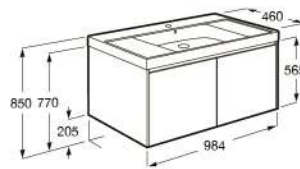

ONA 歐那一體盆浴櫃

A857768XXX 雙開門 1000mm

509 510 513 504

NEW