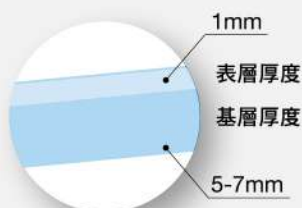

Roca 浴缸材質比較

鑄鐵浴缸：重量：100kg

壓克力浴缸：重量：25kg

鋼板浴缸：重量：25kg

CONTINENTAL 康婷

鑄鐵搪瓷浴缸，防滑底部。

	A	B	C	D
A212914001	1400	1230	700	420
A211516001	1200	1050	700	420

NEWCAST 紐凱