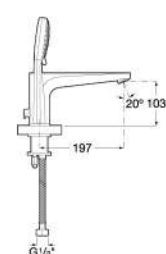

LOFT 絡芙特

INSIGNIA
榮譽檯式浴缸淋浴龍頭 出水嘴197

A5A093AC00

LOFT
絡芙特檯式浴缸淋浴龍頭

Z5A0943C0N

ATLAS
愛塔斯檯式浴缸淋浴龍頭

A5A9890C0N

LOFT
絡芙特檯式浴缸淋浴龍頭