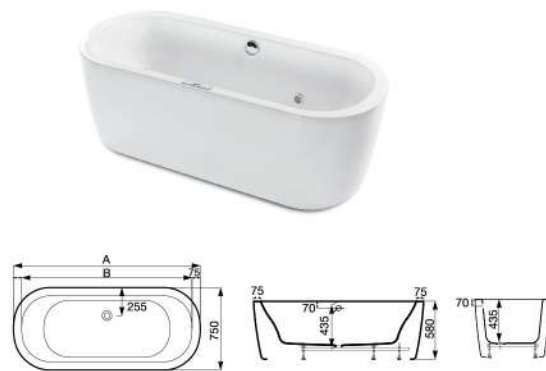

PALMA 派洛

獨立式壓克力按摩浴缸。

A26N016000	☑	☑
	1500	750