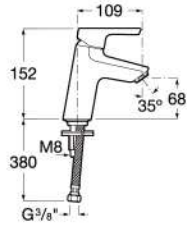

MALVA
瑪花面盆龍頭

A5A323BC00