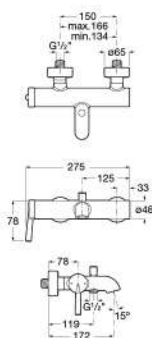

PALS
帕爾斯掛牆浴缸淋浴龍頭

A5A026DC00