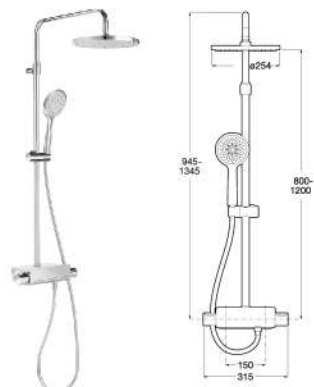

迅感技術

有了出水又快又暖的淋浴柱，只需短短幾秒鐘的時間，便能調整到您所需的水溫，讓沐浴無需等待。

可伸降

可調節的淋浴柱高度，適合各種淋浴室空間，一次滿足個性化日常所需。

置物台

淋浴龍頭擁有可置物的平台空間，為你解決淋浴時的收納問題，讓淋浴時光更方便。

INDEX-T
悅享恆溫淋浴柱
(方形花灑)

A5A9C09C0N

INDEX-T
悅享恆溫淋浴柱
(圓形花灑)

A5A9D09C0N

LEVEL-T
樂享恆溫淋浴柱

A5A201AC00

DECK-T
暢享恆溫淋浴柱
(方形花灑)

A5A9C88C00

DECK-T
暢享恆溫淋浴柱
(圓形花灑)

A5A9788C00