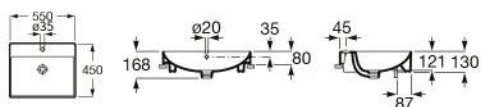

NEW

ONA 歐那嵌入式面盆

A32768K00C 無孔 500X380mm
A32768M00C 無孔 600X400mm

NEW

ONA 歐那嵌入式面盆

A32768L00C 單孔 500X450mm
A32768N00C 單孔 600X450mm

NEW

ONA 歐那半嵌式面盆