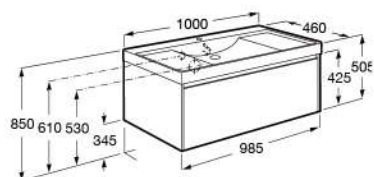

A32768P00C 單孔 550x450mm

NEW

ONA 歐那一體盆浴櫃

A857764XXX 2抽 1000mm
A857761XXX 2抽 600mm

509 510 513 504

NEW

ONA 歐那一體盆浴櫃

A857766XXX 單抽1000mm
A857765XXX 單抽800mm