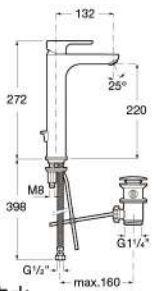

CALA
卡樂高身面盆龍頭

A5A3B6EC0N

CALA
卡樂入牆式面盆龍頭

A5A356EC00

L20
L20 面盆龍頭帶提拉去水

A5A3B09C0N 鍍鉻
A5A3B09NMN 星空黑

L20
L20 高身面盆龍頭帶提拉去水

A5A3C09C0N 鍍鉻
A5A3C09NMN 星空黑