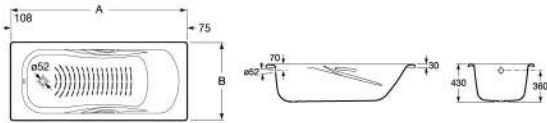

CONTESA 康莎前牆

APNF140Z8 / 5ZH
APNF150Z8 / 5ZH

CONTESA 康莎支撐腳

APMROSZR8

PRINCESS-N 普林-N

**PRINCESS-N 普林-N**

防滑銅板浴缸。

		A	B
A220270001	2.4 mm	1700	750
A220370001	2.5 mm	1600	750
A220470001	2.6 mm	1500	750