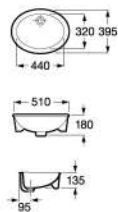

NEO SELENE
紐林嵌入式面盆

A322307000 510x395mm