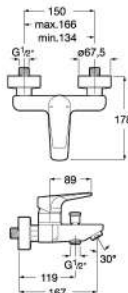

ATLAS
愛塔斯掛牆單把手浴缸淋浴龍頭
(不帶手持花灑)

A5A0290C0N
A5A0290NMN 星空黑