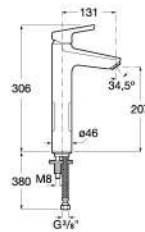

L20
L20入牆式面盆龍頭

A5A3L09C00

LANTA 蘭特

MALVA
瑪花面盆龍頭

A5A323BC00

MALVA
瑪花高身面盆龍頭

A5A373BC00

ATTIC
安笛面盆龍頭