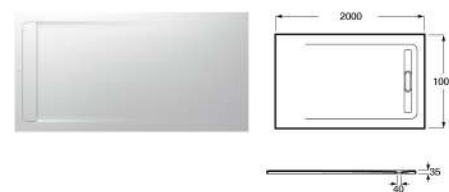

**A soft touch,
a strong surface**

柔和質感 強勁材質

HELIOS 赫利斯長方形淋浴盆

AP2014B038401100

AQUOS 安媽長方形淋浴盆

AP60170832001100

AQUOS 安媽長方形淋浴盆

AP6017D03E801100