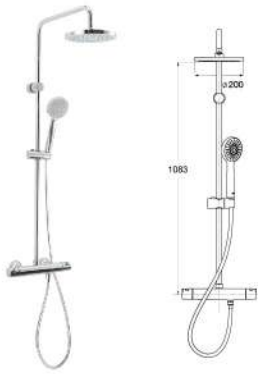

迅感技術

有了出水又快又暖的淋浴柱，只需短短幾秒鐘的時間，便能調整到您所需的水溫，讓沐浴無需等待。

可伸降

可調節的淋浴柱高度，適合各種淋浴室空間，一次滿足個性化日常所需。

置物台

淋浴龍頭擁有可置物的平台空間，為你解決淋浴時的收納問題，讓淋浴時光更方便。

INDEX-T
悅享恆溫淋浴柱
(方形花灑)

A5A9C09C0N

INDEX-T
悅享恆溫淋浴柱
(圓形花灑)

A5A9D09C0N

LEVEL-T
樂享恆溫淋浴柱

A5A201AC00

DECK-T
暢享恆溫淋浴柱
(方形花灑)

A5A9C88C00

DECK-T
暢享恆溫淋浴柱
(圓形花灑)

A5A9788C00

VICTORIA-T
維多利亞-T 恆溫淋浴柱
(加大頂噴, 可調高度, 帶浴缸淋浴龍頭)

A5A2D18C0N

VICTORIA-T
維多利亞-T 恆溫淋浴柱

A5A9718C0N

VICTORIA-T
維多利亞-T 恆溫淋浴柱
(加大頂噴, 可調高度, 帶浴缸淋浴龍頭)

A5A2J18C0N

VICTORIA-T
維多利亞-T 恆溫淋浴柱
(帶浴缸淋浴龍頭)

A5A2H18C0N