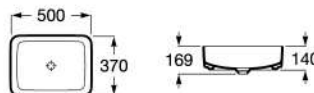

INSPIRA 英佩拉檯上式面盆, 方形, 500mm

A327530000 亮光白 500x370mm
A327530620 哑光白 500x370mm
A327530640 玛瑙黑 500x370mm
A327530650 柔米色 500x370mm

*此款不设满水孔装置