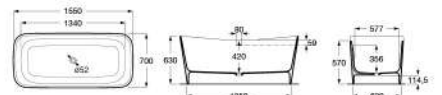

ARIANE

柔雅石獨立式浴缸。

A248470000 白色	1650	750
A2484700X0 瑪瑙黑	1650	750
A2484700C0 咖啡白	1650	750

MAUI ROUND

柔雅石橢圓形獨立式浴缸。

A248499000 白色	1500	700
A2484990X0 瑪瑙黑	1500	700
A2484990C0 咖啡白	1500	700

MAUI SQUARE

柔雅石長方形獨立式浴缸。