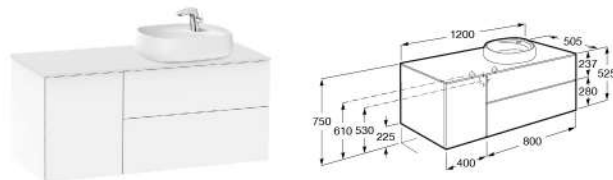

BEYOND
博越一體式雙面盆浴櫃

A851395806	亮光白
A851395402	橡木色

BEYOND
博越一體式左盆浴櫃

A851389806	亮光白
A851389402	橡木色

BEYOND
博越一體式右盆浴櫃

A851390806	亮光白
A851390402	橡木色

BEYOND
博越檯上式左盆浴櫃

A851400806	585mm面盆 亮光白 1200x503x525mm
A851400402	585mm面盆 橡木色 1200x503x525mm
A851398806	455mm面盆 亮光白 1200x503x525mm
A851398402	455mm面盆 橡木色 1200x503x525mm