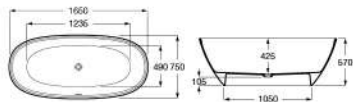

A248452000	1846	937
A2484530C0 咖啡白	1846	937
A2484550X0 瑪瑙黑	1846	937
A2484530K0 黑色	1846	937

ONA 歐那

柔雅石浴缸，含L牆。

A248638000 右邊L牆	1790	790
A2486380K0 右邊L牆,黑色	1790	790

ONA 歐那

柔雅石浴缸，含L牆。

A248629000 左邊L牆	1600	700
A2486290K0 左邊L牆,黑色	1600	700