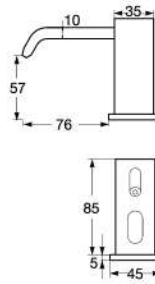

A5A9177C00 按壓器

SPUN
斯賓小便斗連蓋

A353148000

配件

**L20**
烘手機

Z816770C0N

**L20**
皂液器

Z816320001