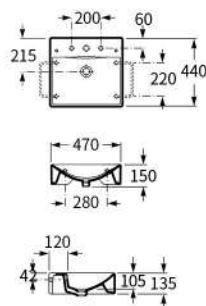

A32711100 470x440mm
A32711000 750x440mm