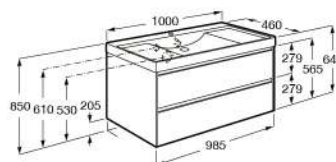

ONA 歐那一體盆浴櫃

A857764XXX 2抽 1000mm
A857761XXX 2抽 600mm

509 510 513 504

NEW