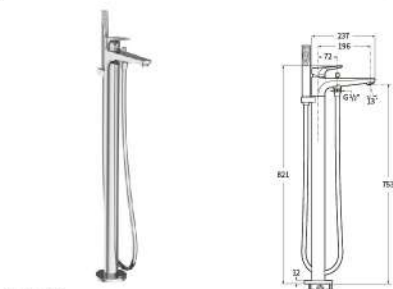

ATLAS
愛塔斯落地浴缸淋浴龍頭

A5A276DC0N 鍍鉻
A5A276DCNN 幻影黑
A5A276DRGN 玫瑰金
A5A276DVAN 目暮金

A5A2790C0N