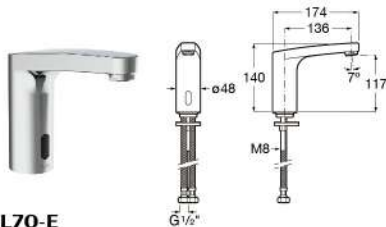

L70-E
面盆電子感應龍頭

A5A5A09C0N	冷熱水, 乾電池型
A5A5B09C0N	冷熱水, 交流電型
A5A5C09C0N	冷水, 乾電池型
A5A5D09C0N	冷水, 交流電型