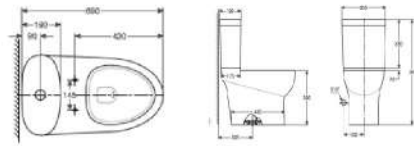

VIENNA 維也納分體馬桶

Z3485AN000	分體底座,305mm
Z34155N000	分體水箱
Z80152N001	維也納緩降蓋板 PP材質
Z80150N001	維也納蓋板 PP材質