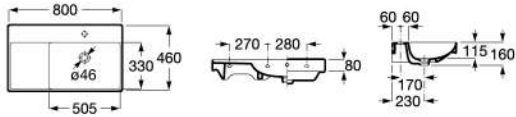

A8900780CE	1200mm
-------------------	--------

• 搭配歐那一體式掛牆智能馬桶 A80313F00B

NEW

PL1 Flush Plate PL1 沖洗控制面板

A890195000	白色
A890195001	鍍鉻

NEW

ONA 歐那一體式面盆

A327688004 盆槽在右 800x460mm