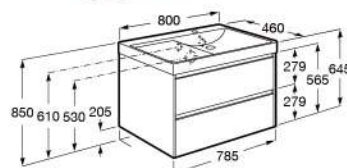

ONA 歐那一體盆浴櫃

A857762XXX 2抽,右盆 800mm
A857763XXX 2抽,左盆 800mm

509 510 513 504