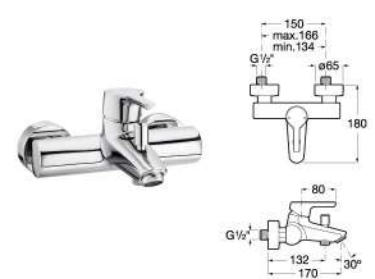

MALVA
瑪花淋浴浴缸龍頭

A5A023BC00