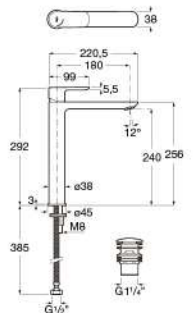

A5A356EC00

A5A3B09C0N 鍍鉻
A5A3B09NMN 星空黑