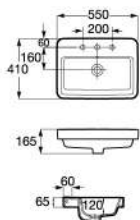

THE GAP ORIGINAL
蓋普嵌入式面盆

A32747V00C 550x410mm