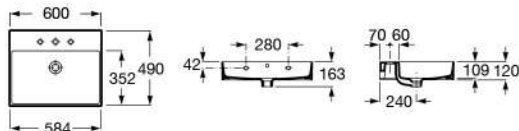

INSPIRA 英佩拉一體式面盆, 600mm

A32752C000 亮光白 600x490mm
A32752C620 哑光白 600x490mm
A32752C630 珍珠灰 600x490mm
A32752C640 玛瑙黑 600x490mm
A32752C650 柔米色 600x490mm
A32752C660 咖啡棕 600x490mm

*此款不设满水孔装置