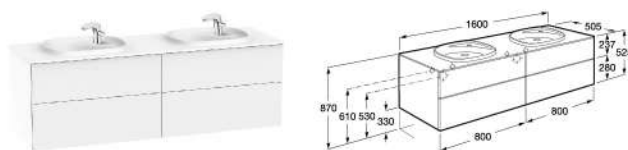

A851395806	亮光白
A851395402	橡木色