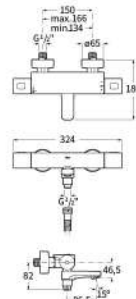

T-1000
恆溫淋浴柱
(方形花灑, 帶浴缸淋浴龍頭)

A5A2H2EC0N

T-1000
恆溫淋浴柱
(T-1000恆溫淋浴柱, 圓形花灑, 帶浴缸淋浴龍頭)

A5A2J2EC0N

Faucets
龍頭

T-2000
掛牆雙把手恆溫浴缸淋浴龍頭

A5A1288C00

T-1000
掛牆雙把手恆溫浴缸淋浴龍頭
(不帶手持花灑)