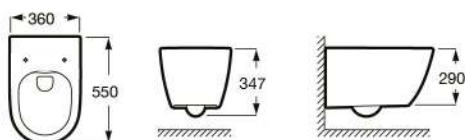

NEW

ONA 歐那單體馬桶

A34968500C	305mm(頂按,虹吸,3.5/5L)
A34968200C	400mm
A801E12002	緩降蓋板

NEW

ONA 歐那掛牆馬桶

A34668900C	直沖式,無圈孔勁潔
A801E12002	緩降蓋板

NEW

Duplo Smart 多普勒智隱蔽式水箱