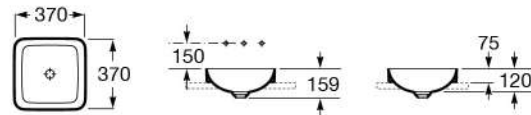

INSPIRA 英佩拉嵌入式面盆，方形

A32753R000	亮光白	370x370mm
A32753R620	啞光白	370x370mm
A32753R640	瑪瑙黑	370x370mm
A32753R650	柔米色	370x370mm

*此款不設滿水孔裝置