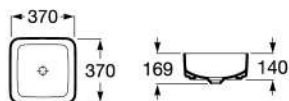

INSPIRA 英佩拉檯上式面盆, 方形, 370mm

A327532000 亮光白 370x370mm
A327532620 哑光白 370x370mm
A327532640 玛瑙黑 370x370mm
A327532650 柔米色 370x370mm

*此款不设满水孔装置