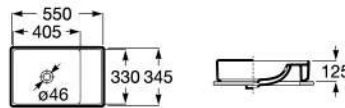

NEW

ONA 歐那一體式面盆

A327689004 盆槽在左 800x460mm

NEW

ONA 歐那一體式面盆

A32768A004 1000x460mm

A327686004 600x460mm

NEW