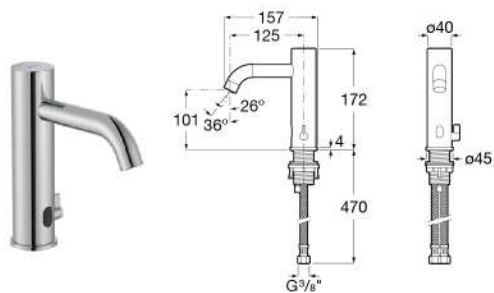

A5A841FC0N 單孔

ONA 歐那L型廚房龍頭

NEW

A5A851FC0N 外抽拉式,單孔

ONA 歐那L型廚房龍頭

NEW

A5A831FC0N 單孔

ONA-E 圓形自動感應混水龍頭