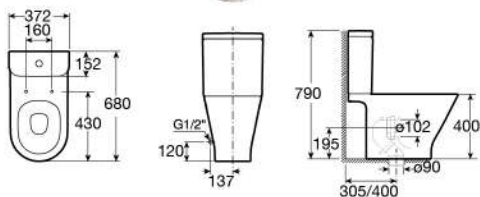

THE GAP RIMLESS ROUND 蓋普致選無圈孔圓形分體馬桶

A3420NA00C	分體底座,305mm
A3420NB00C	分體底座,400mm
A3410N200C	分體水箱,305mm
A3410N300C	分體水箱,400mm
A801D12001	蓋普致選緩降蓋板