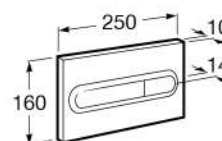

PL1 Flush Plate PL1 沖洗控制面板

A890195000	白色
A890195001	鍍鉻