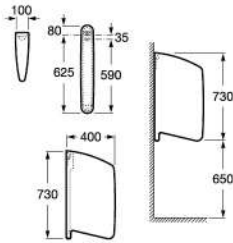

配件

Z816770C0N

Z816320001

A816321000

WING

穎斯便斗隔板

A387090000

兒童系列

稚趣兒童系列掛牆檯盆

A32756D00C

A33756D00C 全柱

稚趣兒童系列連體馬桶

A34956D00C

A801D82002 蓋板(緩降配置) 綠色

稚趣掛牆式小便器

A3590JH00C 後進水·電池型

A3590JJ00C 後進水·電源型