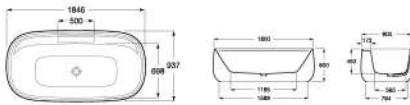

BEYOND 博越

淨萃石獨立式浴缸。

A248452000	1846	937
A2484530C0 咖啡白	1846	937
A2484550X0 瑪瑙黑	1846	937
A2484530K0 黑色	1846	937