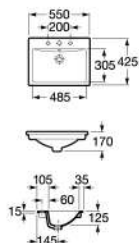

DIVERTA
碟塔嵌入式面盆

A327116000 550x425mm
Z327115000 620x440mm
A327114000 500x380mm