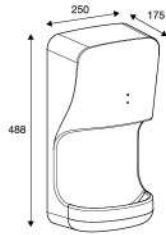

A5A9177C00 按壓器

SPUN
斯賓小便斗連蓋

A353148000

配件

**L20**
烘手機

Z816770C0N

**L20**
皂液器

Z816320001