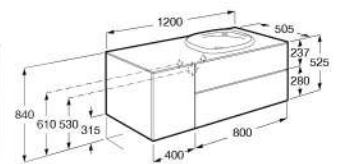

BEYOND
博越嵌入式左盆浴櫃

A851412806	585mm面盆 亮光白 1200x503x525mm
A851412402	585mm面盆 橡木色 1200x503x525mm
A851410806	455mm面盆 亮光白 1200x503x525mm
A851410402	455mm面盆 橡木色 1200x503x525mm

BEYOND
博越嵌入式右盆浴櫃

A851413806	585mm面盆 亮光白 1200x503x525mm
A851413402	585mm面盆 橡木色 1200x503x525mm
A851411806	455mm面盆 亮光白 1200x503x525mm
A851411402	455mm面盆 橡木色 1200x503x525mm