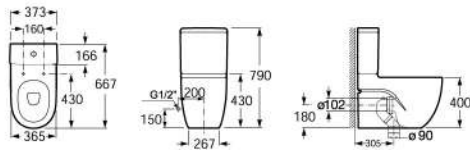

分體

THE GAP 蓋普致選分體馬桶

A342475000	分體底座,305mm
A342476000	分體底座,400mm
A34147500C	分體水箱,305mm
A34A47500C	分體水箱,400mm
A801472005	蓋普致選緩降蓋板

DEBBA 迪芭分體馬桶水箱

A34899000C	分體底座,305mm
A34148100C	分體水箱,305mm
A8019C2004	迪芭緩降蓋板