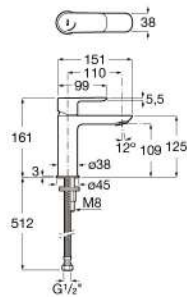

A5A3790C0N 鍍鉻
A5A3790NMN 星空黑

ATLAS
愛塔斯入牆式面盆龍頭

A5A3590C00 鍍鉻
A5A3590NM0 星空黑

CALA 卡樂

CALA
卡樂面盆龍頭帶提拉去水

A5A306EC0N

CALA
卡樂面盆龍頭

A5A326EC0N