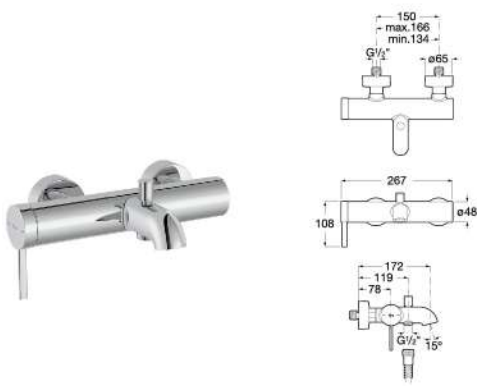

A5A3A9EC00 冷啓動,帶彈跳去水

ONA 歐那中高身面盆龍頭

A5A3C9EC00 冷啓動,帶彈跳去水

ONA 歐那高深面盆龍頭

A5A349EC00 冷啓動,帶彈跳去水

ONA 歐那入牆式面盆龍頭

A5A359EC00 外飾組件
A5E3501C00 本體組件

ONA 歐那掛牆單浴缸淋浴龍頭