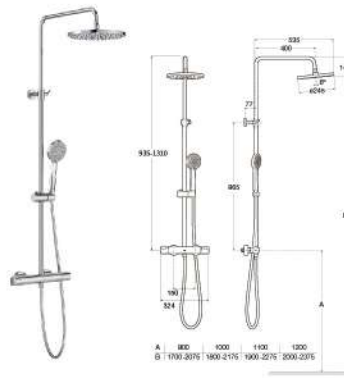

VICTORIA-T
維多利亞-T 恆溫淋浴柱
(可調高度)

A5A2F18C0N