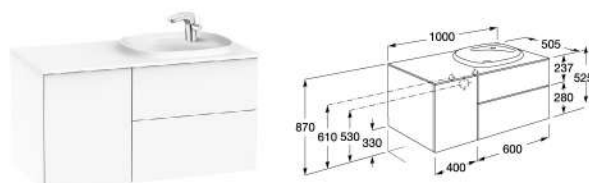

BEYOND
博越一體式雙面盆浴櫃

A851395806	亮光白
A851395402	橡木色

BEYOND
博越一體式左盆浴櫃

A851389806	亮光白
A851389402	橡木色

BEYOND
博越一體式右盆浴櫃

A851390806	亮光白
A851390402	橡木色

BEYOND
博越檯上式左盆浴櫃

A851400806	585mm面盆 亮光白 1200x503x525mm
A851400402	585mm面盆 橡木色 1200x503x525mm
A851398806	455mm面盆 亮光白 1200x503x525mm
A851398402	455mm面盆 橡木色 1200x503x525mm