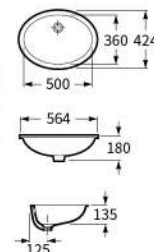

NEO SELENE
紐林檯下式面盆

A327302000 520x400mm