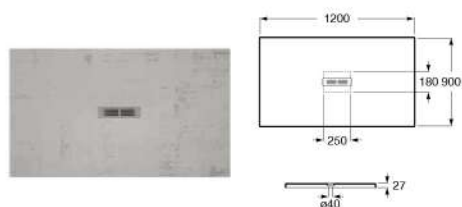

**A soft touch,
a strong surface**

柔和質感 強勁材質

HELIOS 赫利斯長方形淋浴盆

AP2014B038401100

AQUOS 安媽長方形淋浴盆

AP60170832001100

AQUOS 安媽長方形淋浴盆

AP6017D03E801100