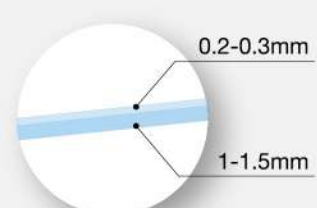

Roca 浴缸材質比較

鑄鐵浴缸：重量：100kg

壓克力浴缸：重量：25kg

鋼板浴缸：重量：25kg

CONTINENTAL 康婷

鑄鐵搪瓷浴缸，防滑底部。

	A	B	C	D
A212914001	1400	1230	700	420
A211516001	1200	1050	700	420

NEWCAST 紐凱