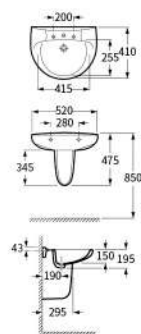

Wall-hung Basin
掛牆式面盆

DEBBA 迪芭

The GAP
蓋普致選掛牆式面盆

A3270MA000 1000x460mm

VICTORIA
維多利亞掛牆式面盆

RS325394460 520x410mm
RS336312465 半腳
A331307000 立腳

DEBBA
迪芭掛牆式面盆

A327994000 600x480mm
A327995000 550x480mm
A327998000 550x480mm