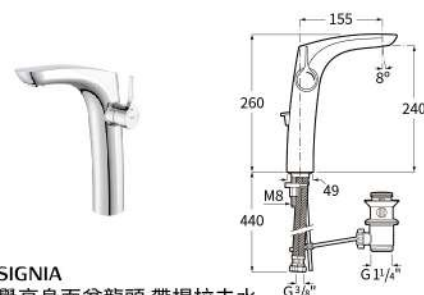

● 雙段節水，防燙傷設計
水量控制系統區分了經濟水量範圍與最大水量範圍。抬起把手加大水量的時候，有輕微的阻力，提醒已從經濟水量過渡到最大水量範圍。同時，配有溫度控制，控制最高水溫。

相關影片

INSIGNIA 榮譽

INSIGNIA
榮譽面盆龍頭 帶提拉去水

A5A333AC00 鍍鉻

INSIGNIA
榮譽面盆龍頭

A5A323AC00 鍍鉻
A5A3B3ARG0 玫瑰金
A5A3B3ANM0 星空黑
A5A3B3ACN0 幻影黑