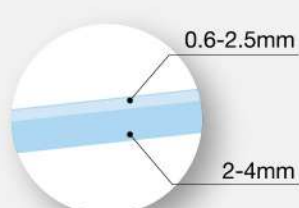

Roca 浴缸材質比較

鑄鐵浴缸：重量：100kg

壓克力浴缸：重量：25kg

鋼板浴缸：重量：25kg

CONTINENTAL 康婷

鑄鐵搪瓷浴缸，防滑底部。

	A	B	C	D
A212914001	1400	1230	700	420
A211516001	1200	1050	700	420

NEWCAST 紐凱