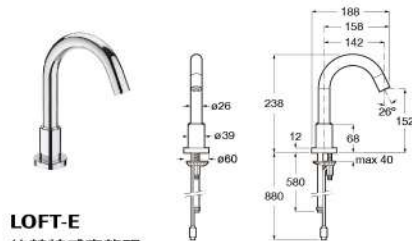

L20
感應龍頭

Z5A5309C4N	冷熱水, 含去水, 乾電池型
Z5A5509C4N	冷熱水, 含去水, 交流電型
Z5A5609C4N	冷水, 含去水, 乾電池型
Z5A5709C4N	冷水, 含去水, 交流電型

L70-E
面盆電子感應龍頭

A5A5A09C0N	冷熱水, 乾電池型
A5A5B09C0N	冷熱水, 交流電型
A5A5C09C0N	冷水, 乾電池型
A5A5D09C0N	冷水, 交流電型