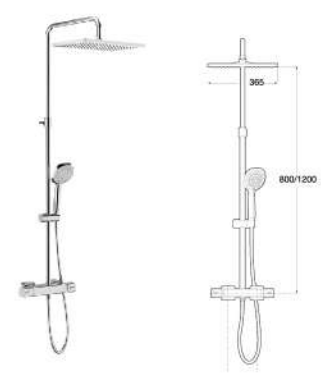

LEVEL-T
樂享恆溫淋浴柱

A5A201AC00