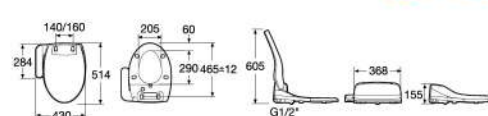

MULTICLEAN® L BASIC ELONGATED

A804013004 電腦馬桶蓋，基本加長形