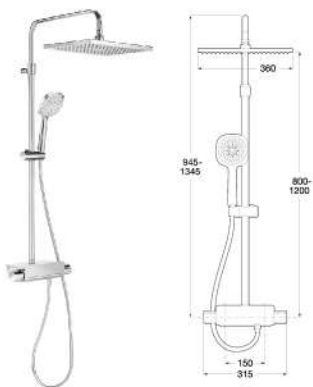

迅感技術

有了出水又快又暖的淋浴柱，只需短短幾秒鐘的時間，便能調整到您所需的水溫，讓沐浴無需等待。

可伸降

可調節的淋浴柱高度，適合各種淋浴室空間，一次滿足個性化日常所需。

置物台

淋浴龍頭擁有可置物的平台空間，為你解決淋浴時的收納問題，讓淋浴時光更方便。

INDEX-T
悅享恆溫淋浴柱
(方形花灑)

A5A9C09C0N

INDEX-T
悅享恆溫淋浴柱
(圓形花灑)

A5A9D09C0N

LEVEL-T
樂享恆溫淋浴柱

A5A201AC00

DECK-T
暢享恆溫淋浴柱
(方形花灑)

A5A9C88C00

DECK-T
暢享恆溫淋浴柱
(圓形花灑)

A5A9788C00