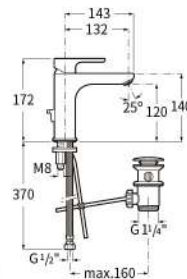

CALA
卡樂高身面盆龍頭

A5A3B6EC0N

CALA
卡樂入牆式面盆龍頭

A5A356EC00

L20
L20 面盆龍頭帶提拉去水

A5A3B09C0N 鍍鉻
A5A3B09NMN 星空黑

L20
L20 高身面盆龍頭帶提拉去水

A5A3C09C0N 鍍鉻
A5A3C09NMN 星空黑