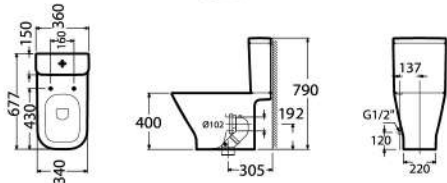

分體

THE GAP 蓋普致選分體馬桶

A342475000	分體底座,305mm
A342476000	分體底座,400mm
A34147500C	分體水箱,305mm
A34A47500C	分體水箱,400mm
A801472005	蓋普致選緩降蓋板