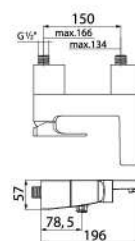

ESCUADRA
艾格掛牆浴缸淋浴龍頭

Z5A0120C0N

A5A0120G0N 日耀金
A5A0120NMN 星空黑