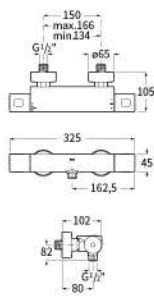

Faucets
龍頭

A5A1288C00

A5A1E2E0N

A5A1E18C0N

A5A142E0N

A5A2E18C0N