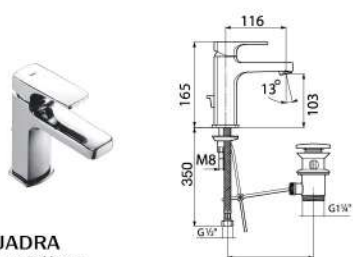

ESCUADRA
艾格面盆龍頭

Z5A3020C0N 鍍鉻
A5A3020G0N 日耀金
A5A3020NMN 星空黑