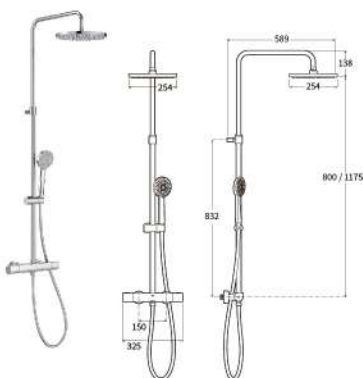

VICTORIA-T
維多利亞-T 恆溫淋浴柱
(加大頂噴, 可調高度)

A5A2G18C0N

VICTORIA-T
維多利亞-T 恆溫淋浴柱
(可調高度)

A5A2F18C0N

VICTORIA-T
維多利亞-T 恆溫淋浴柱

A5A9F18C0N

T-1000
恆溫淋浴柱
(圓形花灑)

A5A9A11C0N

T-1000
恆溫淋浴柱
(方形花灑, 帶浴缸淋浴龍頭)

A5A2H2EC0N

T-1000
恆溫淋浴柱
(T-1000恆溫淋浴柱, 圓形花灑, 帶浴缸淋浴龍頭)

A5A2J2EC0N

Faucets
龍頭

T-2000
掛牆雙把手恆溫浴缸淋浴龍頭

A5A1288C00

T-1000
掛牆雙把手恆溫浴缸淋浴龍頭
(不帶手持花灑)