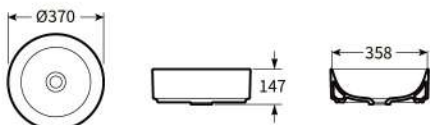

ONA 歐那檯上盆

A3275L100C 圓形,不帶溢水孔 370mm