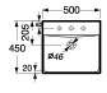

DIVERTA
碟塔半掛式面盆

A32711S000 500x450mm