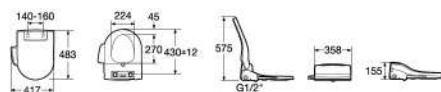

Remote control 控制器

MULTICLEAN® N ADVANCE ROUND

A804014004 電腦馬桶蓋, 標準圓形