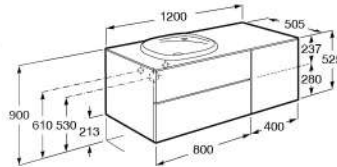

BEYOND
博越嵌入式左盆浴櫃

A851412806	585mm面盆 亮光白 1200x503x525mm
A851412402	585mm面盆 橡木色 1200x503x525mm
A851410806	455mm面盆 亮光白 1200x503x525mm
A851410402	455mm面盆 橡木色 1200x503x525mm

BEYOND
博越嵌入式右盆浴櫃

A851413806	585mm面盆 亮光白 1200x503x525mm
A851413402	585mm面盆 橡木色 1200x503x525mm
A851411806	455mm面盆 亮光白 1200x503x525mm
A851411402	455mm面盆 橡木色 1200x503x525mm