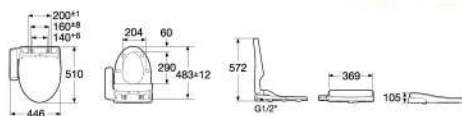

Soft-close seat and cover
緩降座圈和蓋板

Antibacterial seat
抗菌座圈

Remote control 控制器

MULTICLEAN® L BASIC ROUND

A804010004 電腦馬桶蓋，基本圓形

MULTICLEAN® L BASIC SQUARE

A804011004 電腦馬桶蓋，基本方形

MULTICLEAN® L BASIC SOFT