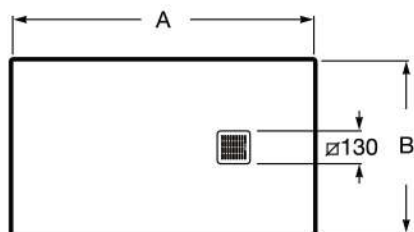

TERRAN 泰倫長方形淋浴盆

白色

AP1017D03E801100	2000x1000mm
AP10170838401100	1800x900mm
AP10164038401100	1600x900mm
AP10157838401100	1400x900mm
AP1014B038401100	1200x900mm
AP1013E838401100	1000x900mm
AP10170832001100	1800x800mm
AP10164032001100	1600x800mm
AP10157832001100	1400x800mm
AP1014B032001100	1200x800mm
AP1013E832001100	1000x800mm
AP1016402BC01100	1600x700mm
AP1014B02BC01100	1200x700mm
AP1013E82BC01100	1000x700mm
AP10332032001100	800x800mm
AP10338438401100	900x900mm

黑色

AP1017D03E801400	2000x1000mm
AP10170838401400	1800x900mm
AP10164038401400	1600x900mm
AP10157838401400	1400x900mm
AP1014B038401400	1200x900mm
AP1013E838401400	1000x900mm
AP10170832001400	1800x800mm
AP10164032001400	1600x800mm
AP10157832001400	1400x800mm
AP1014B032001400	1200x800mm
AP1013E832001400	1000x800mm
AP1016402BC01400	1600x700mm
AP1014B02BC01400	1200x700mm
AP1013E82BC01400	1000x700mm
AP10332032001400	800x800mm
AP10338438401400	900x900mm

石板灰

AP1017D03E801200	2000x1000mm
AP10170838401200	1800x900mm
AP10164038401200	1600x900mm
AP10157838401200	1400x900mm
AP1014B038401200	1200x900mm
AP1013E838401200	1000x900mm
AP10170832001200	1800x800mm
AP10164032001200	1600x800mm
AP10157832001200	1400x800mm
AP1014B032001200	1200x800mm
AP1013E832001200	1000x800mm
AP1016402BC01200	1600x700mm
AP1014B02BC01200	1200x700mm
AP1013E82BC01200	1000x700mm
AP10332032001200	800x800mm
AP10338438401200	900x900mm