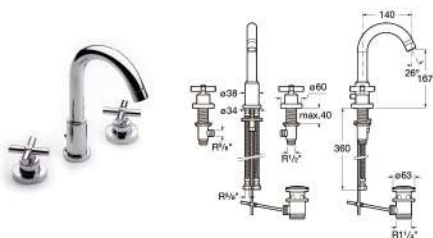

LOFT
絡芙特雙把手面盆龍頭

Z5A4443C0N