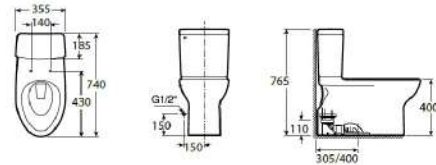

DEBBA 迪芭分體馬桶水箱

A34899000C	分體底座,305mm
A34148100C	分體水箱,305mm
A8019C2004	迪芭緩降蓋板