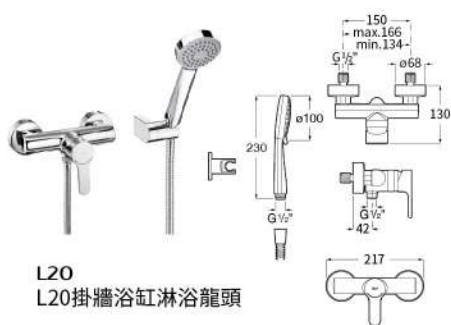

L20
L20掛牆浴缸淋浴龍頭

A5A2009C02