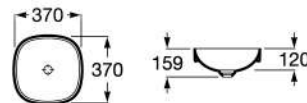

INSPIRA 英佩拉嵌入式面盆，柔方形

A32750R000	亮光白	370x370mm
A32750R620	啞光白	370x370mm
A32750R640	瑪瑙黑	370x370mm
A32750R650	柔米色	370x370mm

*此款不設滿水孔裝置