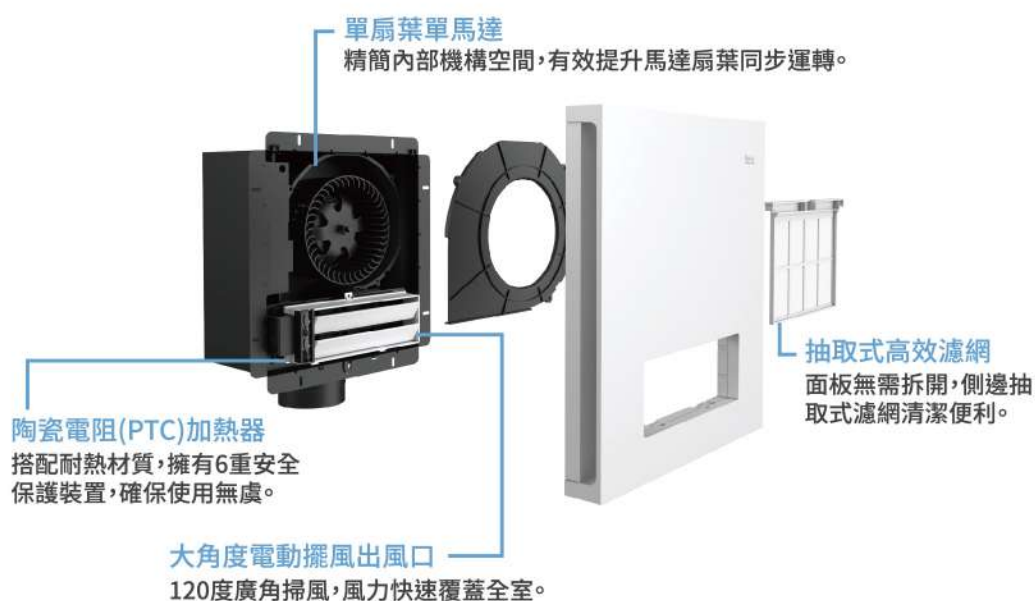

產品結構

側吸式面板
兩側全面進風，換氣速度快。