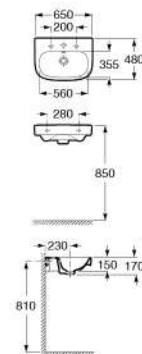

Wall-hung Basin
掛牆式面盆

DEBBA 迪芭

The GAP
蓋普致選掛牆式面盆

A3270MA000 1000x460mm

VICTORIA
維多利亞掛牆式面盆

RS325394460 520x410mm
RS336312465 半腳
A331307000 立腳

DEBBA
迪芭掛牆式面盆

A327994000 600x480mm
A327995000 550x480mm
A327998000 550x480mm