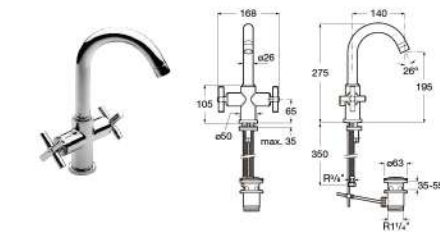

LOFT
絡芙特雙把手入牆式面盆龍頭

LOFT
絡芙特雙把手高身面盆龍頭

Z5A3043C0N