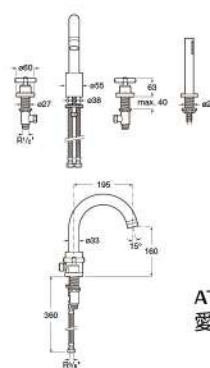

LOFT 絡芙特

INSIGNIA
榮譽檯式浴缸淋浴龍頭 出水嘴197

A5A093AC00

LOFT
絡芙特檯式浴缸淋浴龍頭

Z5A0943C0N

ATLAS
愛塔斯檯式浴缸淋浴龍頭

A5A9890C0N

LOFT
絡芙特檯式浴缸淋浴龍頭