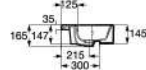

A322307000 510x395mm

RODEO
羅德奧嵌入式面盆

A327866000 520x410mm

Semi-recessed Basin
半掛式面盆

DIVERTA 碟塔

THE GAP
蓋普致選半掛式面盆

A3270YG000 550x420mm

THE GAP
蓋普半掛式面盆