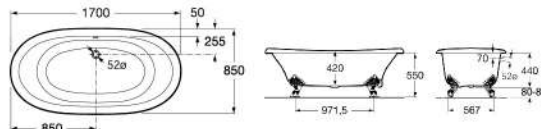

Roca 浴缸材質比較

鑄鐵浴缸：重量：100kg

壓克力浴缸：重量：25kg

鋼板浴缸：重量：25kg

CONTINENTAL 康婷

鑄鐵搪瓷浴缸，防滑底部。

	A	B	C	D
A212914001	1400	1230	700	420
A211516001	1200	1050	700	420

NEWCAST 紐凱