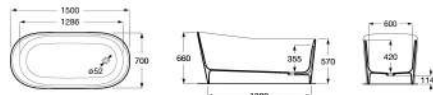

MAUI ROUND

柔雅石橢圓形獨立式浴缸。

A248499000 白色	1500	700
A2484990X0 瑪瑙黑	1500	700
A2484990C0 咖啡白	1500	700