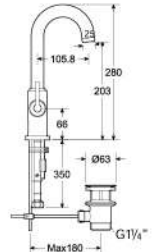

L20
L20入牆式面盆龍頭

A5A3L09C00

LANTA 蘭特

MALVA
瑪花面盆龍頭

A5A323BC00

MALVA
瑪花高身面盆龍頭

A5A373BC00

ATTIC
安笛面盆龍頭