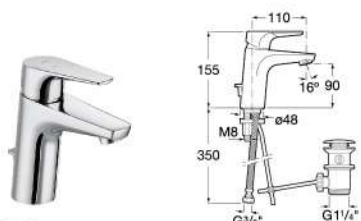

ATLAS
愛塔斯面盆龍頭 帶提拉去水

A5A3090C0N 鍍鉻
A5A3090NMN 星空黑