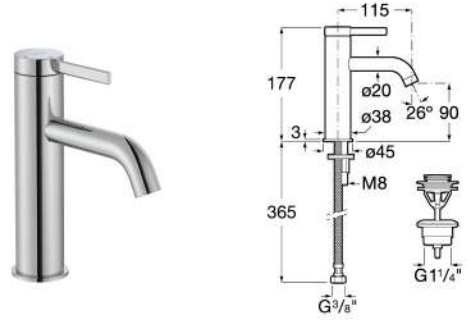

C60 C70 C80

NEW

ONA 歐那皂液器

A817673XXX

C60 C70 C80

ONA 歐那面盆龍頭

A5A309EC00 冷啓動,帶提拉去水

ONA 歐那面盆龍頭