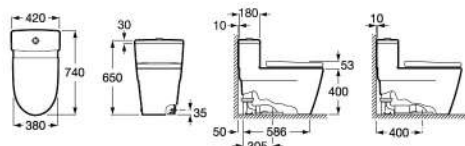

一張邀請函放飛無限想像力，一張投射夢想的空白畫布，
通過它的三種形狀 圓形、柔軟和方形，將為您最個性的一面尋找靈感。

FINECERAMICS®

New high-quality innovative ceramic material, exclusive to Roca
全新 Roca 專利高品質薄陶技術

INSPIRA 英佩拉單體馬桶

A34948600C 400mm

A801A9200B 加長型SUPRALIT緩降蓋板