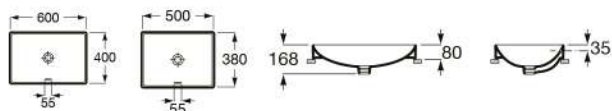

NEW

ONA 歐那嵌入式面盆

A32768K00C 無孔 500X380mm
A32768M00C 無孔 600X400mm

NEW