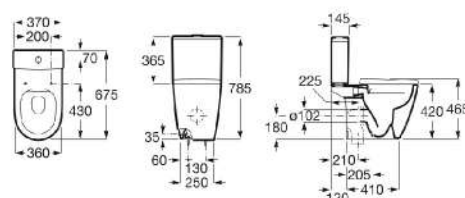

多功能性是關鍵，細長的面盆具有更多
微妙而耐用的設計，
與壺嘴形狀的水龍頭完美協調。

NEW

ONA 歐那分體馬桶，305mm

A34168200C	水箱(頂按,3.5/5L)
A34868400C	分體底座(虹吸,無圈孔)
A801E12002	緩降蓋板

NEW

ONA 歐那分體馬桶，400mm

A34168300C	水箱(頂按,3.5/5L)
A34868100C	分體底座(虹吸,無圈孔)
A801E12002	緩降蓋板