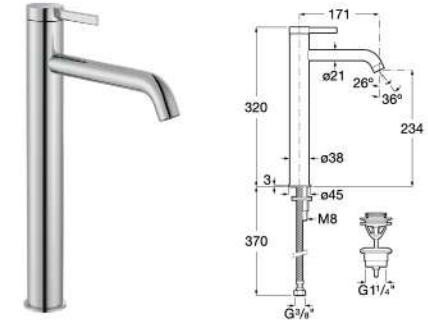

ONA 歐那高深面盆龍頭

A5A349EC00 冷啓動,帶彈跳去水