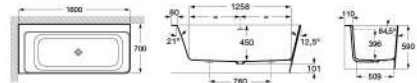

ONA 歐那

柔雅石浴缸，含L牆。

A248629000 左邊L牆	1600	700
A2486290K0 左邊L牆,黑色	1600	700