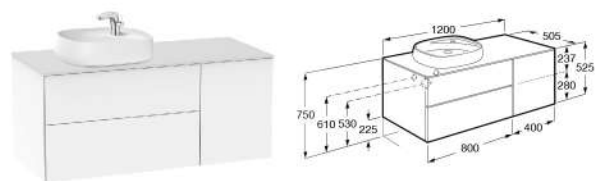

BEYOND
博越一體式雙面盆浴櫃

A851395806	亮光白
A851395402	橡木色

BEYOND
博越一體式左盆浴櫃

A851389806	亮光白
A851389402	橡木色

BEYOND
博越一體式右盆浴櫃

A851390806	亮光白
A851390402	橡木色

BEYOND
博越檯上式左盆浴櫃

A851400806	585mm面盆 亮光白 1200x503x525mm
A851400402	585mm面盆 橡木色 1200x503x525mm
A851398806	455mm面盆 亮光白 1200x503x525mm
A851398402	455mm面盆 橡木色 1200x503x525mm