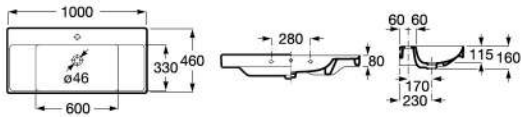

NEW

ONA 歐那一體式面盆

A327689004 盆槽在左 800x460mm

NEW

ONA 歐那一體式面盆

A32768A004 1000x460mm

A327686004 600x460mm

NEW