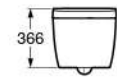

IN-WASH® ONA 歐那一體式智能掛牆馬桶

A80313F00B

外接管套件

A892016680	400MM 虹吸外接管
A892016690	牆排排污管

隱藏式水箱

A8900780CE	
A890195000	白色面板
A890195001	鍍鉻面板

落地式
A80313600B

掛牆式
A80313F00B

落地式
A80313600B

掛牆式
A80313F00B

	落地式 A80313600B	掛牆式 A80313F00B		落地式 A80313600B	掛牆式 A80313F00B
Flushing performance 馬桶沖洗性能	Water/Energy Efficiency Grade 水效能效等級	Grade 2, 二等級		Grade 2, 二等級	
	Water consumption 耗水量	3/4.5 L 雙沖		3/4.5 L 雙沖	
	Min.pressure and flow rate 最低水壓和流量要求	0.09Mpa, 14L/Min 如果水壓低於0.14Mpa, 需要 移除角閥內的節流片		NO 否	
	Auto flushing 自動沖水	YES 是		YES 是 需搭配多普勒智能隱藏式水箱	
	Foot sensor for man 腳感沖水	YES 是		YES 是	
	Flushing modes 沖水方式	Vortex 無圈孔渦漩沖水		Rimless® 無圈孔勁瀑沖水	
	Pre flush 預濕潤	YES 是		NO 否	
Cleaning 清潔	Emergency flushing 停電沖水	YES 是		YES 是 掛牆式需搭配多普勒智能水箱	
	Rear clean 後洗淨	YES 是		YES 是	
	Front clean 前洗淨	YES 是		YES 是	
	Oscillating 擺盪洗淨	YES 是		YES 是	
	Pulsating 脈衝	YES 是		YES 是	
	Instant heating 即時加熱	YES 是		YES 是	
	Control of water temperature 水溫調整	5 levels 5段		5 levels 5段	
	Control of water pressure 水壓控制	5 levels 5段		5 levels 5段	
	Adjustable nozzle position 可調式噴嘴位置	5 positions 5段		5 levels 5段	
	No. of nozzles 噴嘴數量	1		1	
Drying 烘乾			Air temperature setting 風溫設定	5 levels 5段	5 levels 5段
			Heated Seat 座圈加熱	YES 是	YES 是
			Soft-Close System 緩降系統	YES 是	YES 是
Seat 座圈			Courtesy light (Bowl/Ambience) 夜燈(陶瓷/氛圍燈)	YES 是	YES 是
			Remote control 遙控器	YES 是	YES 是
Control type 控制方式			Side auxiliary panel 側邊輔助面板	YES 是	YES 是
			UV 紫外線殺菌(噴嘴)	YES 是	YES 是
Hygiene 衛生			Antibacterial seat 抗菌座圈	YES 是	YES 是
			Odour elimination 除臭	YES 是	YES 是
			Self-cleaning nozzle 自潔式噴嘴	YES 是	YES 是
Energy saving 能源節省			Energy saving function 節能功能	YES 是	YES 是