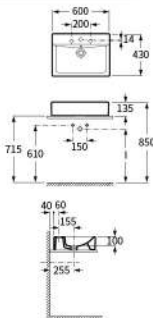

DIVERTA
碟塔檯上式面盆 方形

- A32711G000 615x440mm