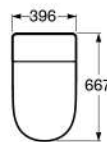

IN-WASH® ONA 一體式智能馬桶

A80313600B