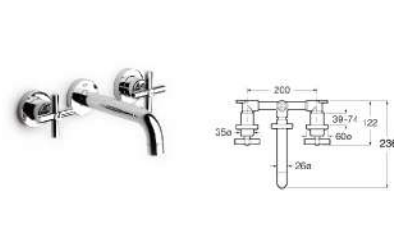

PALS
帕爾斯面盆龍頭

A5A326DC00 鍍鉻
A5A326DCNN 幻影黑
A5A326DRGN 玫瑰金
A5A326DVAN 日暮金

PALS
帕爾斯高身面盆龍頭

A5A376DC00 鍍鉻
A5A376DCNN 幻影黑
A5A376DRGN 玫瑰金
A5A376DVAN 日暮金

LOFT
絡芙特雙把手面盆龍頭

Z5A4443C0N

LOFT
絡芙特雙把手高身面盆龍頭

Z5A3043C0N