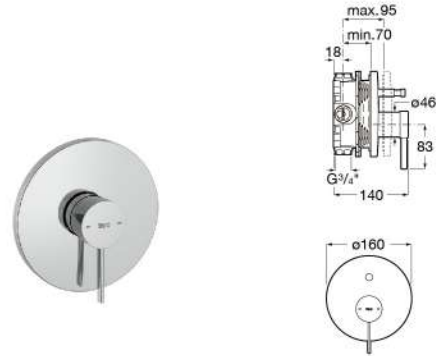

NEW

A5A029EC00 單把手,不帶花灑

ONA 歐那掛牆淋浴龍頭

NEW

A5A219EC00 單把手,不帶花灑

ONA 歐那暗裝浴缸淋浴控制閥(需配ROCA BOX)

NEW

A5A0B9EC00