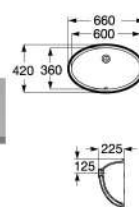

A32747P00C 550x410mm

DIVERTA
碟塔半掛式面盆

A32711S000 500x450mm

DIVERTA
碟塔檯下式面盆

A32711M000 615x440mm
A32711N000 500x380mm

BERNA
貝娜檯下式面盆

A32789G000 660x420mm

BERNA
貝娜檯下式面盆