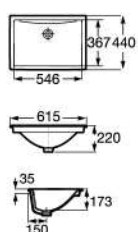

A32747P00C 550x410mm

DIVERTA
碟塔半掛式面盆

A32711S000 500x450mm

DIVERTA
碟塔檯下式面盆

A32711M000 615x440mm
A32711N000 500x380mm

BERNA
貝娜檯下式面盆

A32789G000 660x420mm

BERNA
貝娜檯下式面盆