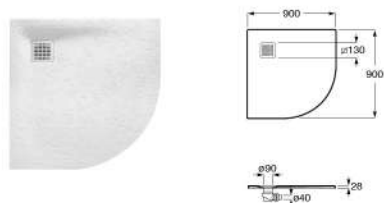

**A soft touch,
a strong surface**

柔和質感 強勁材質

HELIOS 赫利斯長方形淋浴盆

AP2014B038401100

AQUOS 安媽長方形淋浴盆

AP60170832001100

AQUOS 安媽長方形淋浴盆

AP6017D03E801100