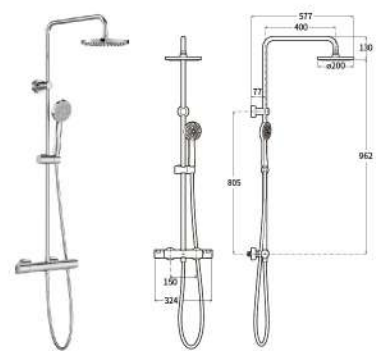

VICTORIA-T
維多利亞-T 恆溫淋浴柱
(加大頂噴, 可調高度, 帶浴缸淋浴龍頭)

A5A2D18C0N

VICTORIA-T
維多利亞-T 恆溫淋浴柱

A5A9718C0N

VICTORIA-T
維多利亞-T 恆溫淋浴柱
(加大頂噴, 可調高度, 帶浴缸淋浴龍頭)

A5A2J18C0N

VICTORIA-T
維多利亞-T 恆溫淋浴柱
(帶浴缸淋浴龍頭)

A5A2H18C0N

VICTORIA-T
維多利亞-T 恆溫淋浴柱
(加大頂噴, 可調高度)

A5A2G18C0N

VICTORIA-T
維多利亞-T 恆溫淋浴柱
(可調高度)

A5A2F18C0N

VICTORIA-T
維多利亞-T 恆溫淋浴柱

A5A9F18C0N

T-1000
恆溫淋浴柱
(圓形花灑)

A5A9A11C0N

T-1000
恆溫淋浴柱
(方形花灑, 帶浴缸淋浴龍頭)

A5A2H2EC0N

T-1000
恆溫淋浴柱
(T-1000恆溫淋浴柱, 圓形花灑, 帶浴缸淋浴龍頭)

A5A2J2EC0N

Faucets
龍頭

T-2000
掛牆雙把手恆溫浴缸淋浴龍頭

A5A1288C00

T-1000
掛牆雙把手恆溫浴缸淋浴龍頭
(不帶手持花灑)