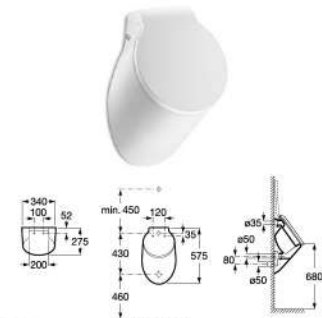

SPUN
斯賓小便斗連蓋

A353148000