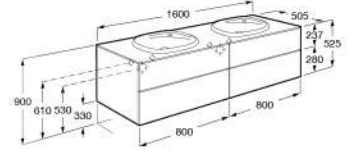

BEYOND
博越檯上式雙面盆浴櫃

A851407806	585mm面盆 亮光白 1600x505x525mm
A851407402	585mm面盆 橡木色 1600x505x525mm
A851406806	455mm面盆 亮光白 1600x503x525mm
A851406402	455mm面盆 橡木色 1600x503x525mm

BEYOND
博越嵌入式雙面盆浴櫃

A851419806	585mm面盆 亮光白 1600x505x525mm
A851419402	585mm面盆 橡木色 1600x505x525mm
A851418806	455mm面盆 亮光白 1600x505x525mm
A851418402	455mm面盆 橡木色 1600x505x525mm