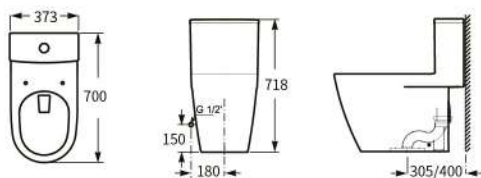

ONA 歐那單體馬桶

A34968500C	305mm(頂按,虹吸,3.5/5L)
A34968200C	400mm
A801E12002	緩降蓋板