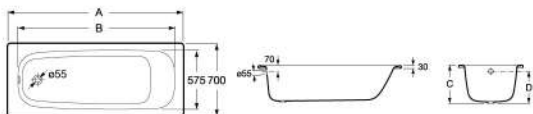

CONTESA 康莎

長方形嵌入式鋼板浴缸。

	☒	☒
TB30B70Z120000R1	1700	700
A235860000	1700	700
A235960000	1600	700
TB30B50C220000R1	1500	700
TB30B50Z120000R1	1500	700
TB30B50C110000R1	1500	700
A236060000	1500	700
A236160000	1400	700
TB30B40C110000R1	1400	700
TB30B40CQ10000R1	1400	700
TB30B40Z120000R1	1400	700
TB30B30T120000R1	1300	700
TB30B30TQ20000R1	1300	700