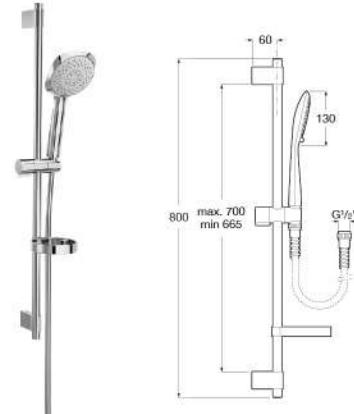

ATLAS
愛塔斯淋浴柱

A5A9A90C0N

SENSUM ROUND
賽尚圓形蓮蓬頭伸降滑桿套裝組

A5B9407C0N 2段

SENSUM SQUARE
賽尚方形蓮蓬頭伸降滑桿套裝組

A5B9408C0N 2段

STELLA
斯塔圓形蓮蓬頭伸降滑桿套裝組

A5B9H03C0N 單段