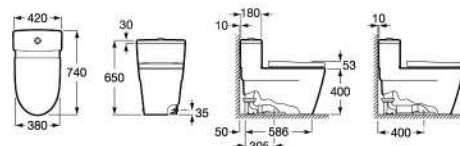

一張邀請函放飛無限想像力，一張投射夢想的空白畫布，
通過它的三種形狀 圓形、柔軟和方形，將為您最個性的一面尋找靈感。

FINECERAMICS®

New high-quality innovative ceramic material, exclusive to Roca
全新 Roca 專利高品質薄陶技術

INSPIRA 英佩拉單體馬桶

A34948600C 400mm

A801A9200B 加長型SUPRALIT緩降蓋板