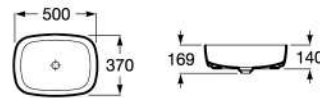

INSPIRA 英佩拉檯上式面盆，柔方形，500mm

A327500000	亮光白	500x370mm
A327500620	啞光白	500x370mm
A327500640	瑪瑙黑	500x370mm
A327500650	柔米色	500x370mm

*此款不設滿水孔裝置