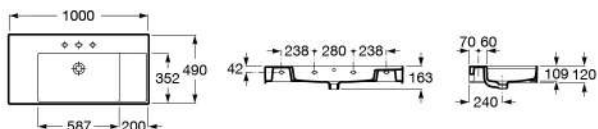

INSPIRA 英佩拉單體馬桶

A349486000 305mm

A801A9200B 加長型SUPRALIT緩降蓋板

INSPIRA 英佩拉圓形掛牆馬桶

A346527000

A80152200B 圓形SUPRALIT緩降蓋板

* 可搭配隱蔽式水箱

INSPIRA 一體式面盆, 1000mm