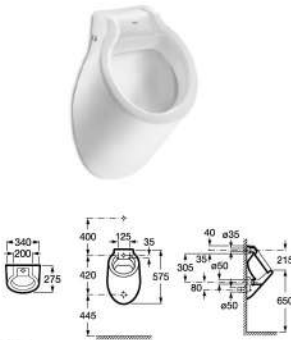

SPUN
斯賓小便斗(後進水)

A353147000