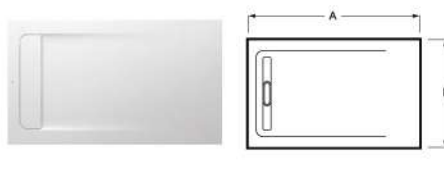

**A soft touch,
a strong surface**

柔和質感 強勁材質

HELIOS 赫利斯長方形淋浴盆

AP2014B038401100

AQUOS 安媽長方形淋浴盆

AP60170832001100

AQUOS 安媽長方形淋浴盆

AP6017D03E801100