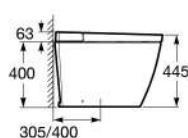

IN-WASH® ONA 一體式智能馬桶

A80313600B