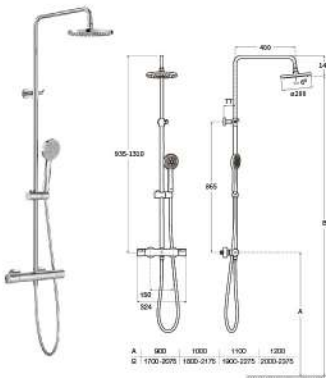

VICTORIA-T
維多利亞-T 恆溫淋浴柱
(加大頂噴, 可調高度, 帶浴缸淋浴龍頭)

A5A2D18C0N

VICTORIA-T
維多利亞-T 恆溫淋浴柱

A5A9718C0N

VICTORIA-T
維多利亞-T 恆溫淋浴柱
(加大頂噴, 可調高度, 帶浴缸淋浴龍頭)

A5A2J18C0N

VICTORIA-T
維多利亞-T 恆溫淋浴柱
(帶浴缸淋浴龍頭)

A5A2H18C0N

VICTORIA-T
維多利亞-T 恆溫淋浴柱
(加大頂噴, 可調高度)

A5A2G18C0N

VICTORIA-T
維多利亞-T 恆溫淋浴柱
(可調高度)

A5A2F18C0N

VICTORIA-T
維多利亞-T 恆溫淋浴柱

A5A9F18C0N

T-1000
恆溫淋浴柱
(圓形花灑)

A5A9A11C0N