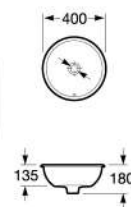

FORO 弗樂

THE GAP ORIGINAL
蓋普嵌入式面盆

A32747V00C 550x410mm

DIVERTA
碟塔嵌入式面盆

A327116000 550x425mm
Z327115000 620x440mm
A327114000 500x380mm

FORO
弗樂嵌入式面盆

A327872000 Ø400mm
A327880000 Ø360mm

NEO SELENE
紐林嵌入式面盆