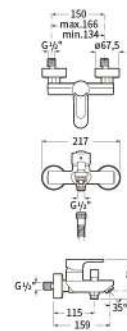

ATLAS
愛塔斯掛牆單把手浴缸淋浴龍頭
(不帶手持花灑)

A5A0290C0N
A5A0290NMN 星空黑

L20
L20掛牆浴缸淋浴龍頭

A5A0109C02

L20
L20掛牆單把手浴缸淋浴龍頭
(不帶手持花灑))

A5A0209C0N

VICTORIA PLUS
維多利亞浴缸淋浴龍頭

A5A014FC00