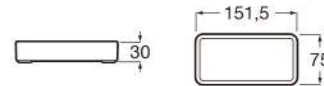

ONA 歐那置物盒

A817671XXX

C60 C70 C80

NEW