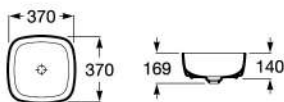

INSPIRA 英佩拉檯上式面盆，柔方形，370mm

A327502000	亮光白	370x370mm
A327502620	啞光白	370x370mm
A327502640	瑪瑙黑	370x370mm
A327502650	柔米色	370x370mm

*此款不設滿水孔裝置