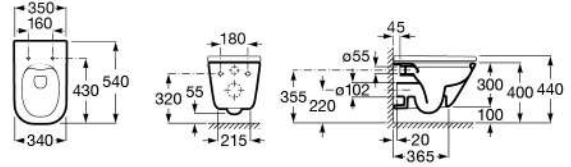

A3420NA00C	分體底座,305mm
A3420NB00C	分體底座,400mm
A3410N200C	分體水箱,305mm
A3410N300C	分體水箱,400mm
A801D12001	蓋普致選緩降蓋板

掛牆

N-MERIDIAN 紐瑞掛牆馬桶

A346247000

Z80N2A2001 歐樂緩降蓋板

THE GAP RIMLESS 蓋普致選無圈孔掛牆馬桶

A34647L000 305mm

A801472005 蓋普致選緩降蓋板