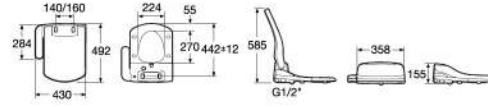

Soft-close seat and cover
緩降座圈和蓋板

Antibacterial seat
抗菌座圈

Remote control 控制器

MULTICLEAN® L BASIC ROUND

A804010004 電腦馬桶蓋，基本圓形

MULTICLEAN® L BASIC SQUARE

A804011004 電腦馬桶蓋，基本方形

MULTICLEAN® L BASIC SOFT