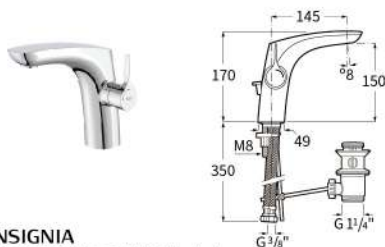

● 雙段節水，防燙傷設計
水量控制系統區分了經濟水量範圍與最大水量範圍。抬起把手加大水量的時候，有輕微的阻力，提醒已從經濟水量過渡到最大水量範圍。同時，配有溫度控制，控制最高水溫。

相關影片

INSIGNIA 榮譽

INSIGNIA
榮譽面盆龍頭 帶提拉去水

A5A333AC00 鍍鉻

INSIGNIA
榮譽面盆龍頭

A5A323AC00 鍍鉻
A5A3B3ARG0 玫瑰金
A5A3B3ANM0 星空黑
A5A3B3ACN0 幻影黑