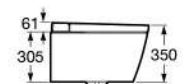

IN-WASH® ONA 歐那一體式智能掛牆馬桶

A80313F00B

外接管套件

A892016680	400MM 虹吸外接管
A892016690	牆排排污管

隱藏式水箱

A8900780CE	
A890195000	白色面板
A890195001	鍍鉻面板

落地式
A80313600B

掛牆式
A80313F00B

落地式
A80313600B

掛牆式
A80313F00B

	落地式 A80313600B	掛牆式 A80313F00B		落地式 A80313600B	掛牆式 A80313F00B
Flushing performance 馬桶沖洗性能	Water/Energy Efficiency Grade 水效能效等級	Grade 2, 二等級		Grade 2, 二等級	
	Water consumption 耗水量	3/4.5 L 雙沖		3/4.5 L 雙沖	
	Min.pressure and flow rate 最低水壓和流量要求	0.09Mpa, 14L/Min 如果水壓低於0.14Mpa, 需要 移除角閥內的節流片		NO 否	
	Auto flushing 自動沖水	YES 是		YES 是 需搭配多普勒智能隱藏式水箱	
	Foot sensor for man 腳感沖水	YES 是		YES 是	
	Flushing modes 沖水方式	Vortex 無圈孔渦漩沖水		Rimless® 無圈孔勁瀑沖水	
	Pre flush 預濕潤	YES 是		NO 否	
Cleaning 清潔	Emergency flushing 停電沖水	YES 是		YES 是 掛牆式需搭配多普勒智能水箱	
	Rear clean 後洗淨	YES 是		YES 是	
	Front clean 前洗淨	YES 是		YES 是	
	Oscillating 擺盪洗淨	YES 是		YES 是	
	Pulsating 脈衝	YES 是		YES 是	
	Instant heating 即時加熱	YES 是		YES 是	
	Control of water temperature 水溫調整	5 levels 5段		5 levels 5段	
	Control of water pressure 水壓控制	5 levels 5段		5 levels 5段	
	Adjustable nozzle position 可調式噴嘴位置	5 positions 5段		5 levels 5段	
	No. of nozzles 噴嘴數量	1		1	
Drying 烘乾			Air temperature setting 風溫設定	5 levels 5段	5 levels 5段
			Heated Seat 座圈加熱	YES 是	YES 是
			Soft-Close System 緩降系統	YES 是	YES 是
Seat 座圈			Courtesy light (Bowl/Ambience) 夜燈(陶瓷/氛圍燈)	YES 是	YES 是
			Remote control 遙控器	YES 是	YES 是
Control type 控制方式			Side auxiliary panel 側邊輔助面板	YES 是	YES 是
			UV 紫外線殺菌(噴嘴)	YES 是	YES 是
Hygiene 衛生			Antibacterial seat 抗菌座圈	YES 是	YES 是
			Odour elimination 除臭	YES 是	YES 是
			Self-cleaning nozzle 自潔式噴嘴	YES 是	YES 是
Energy saving 能源節省			Energy saving function 節能功能	YES 是	YES 是