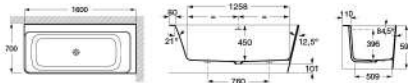

ONA 歐那

柔雅石浴缸，含L牆。

A248638000 右邊L牆	1790	790
A2486380K0 右邊L牆,黑色	1790	790