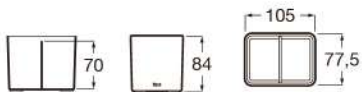

ONA 歐那漱口杯

A817672XXX

C60 C70 C80

NEW