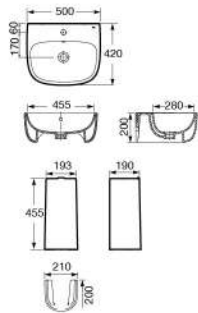

**SENTRONIC**
盛克皂液器

A816321000

**WING**

穎斯便斗隔板

A387090000

兒童系列

**JUNIOR**

稚趣兒童系列掛牆檯盆