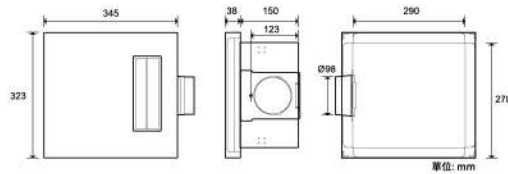

8 大特點

快速均勻散佈熱能

2,200W優質陶瓷PTC，
快速發熱，120度廣角掃風，
360度循環熱風，
5分鐘熱力全覆蓋。

冷熱風交替 四季皆宜

冷暖風交替作用，
增加空氣對流，
提高浴廁舒適溫度及感受。

循環換氣 空氣不再沉悶

懸浮面板，
360度環繞進風，
165m³/h換氣量，
1.8坪浴室5分鐘快速換氣。

高效濾網 潔淨空氣

搭載高效淨化濾網，
過濾雜質灰塵，
人工纖維過濾材料，
抗潮濕達95%RH，
可清洗濾網，提高淨化過濾效果。

IPX2整機防水防潮

全方位安全呵護，
放心使用，無懼水花噴濺，
遙控器濕水也可以操控。

恆久動力電機 強固耐用

超強電機動力充足，
高速排風換氣，
運行低噪音，
平穩流暢更省心。

更低噪音設計

產品運行分貝低至45dB，
猶如輕聲細語，
安靜呵護您的沐浴生活。

LED功能指示燈

功能圖標指示燈，
清晰圖示，
浴室冷暖風機使用狀態一目瞭然。

NEW

HEATER 高效型浴室四合一暖風乾燥機

A818023000	220V
A818022000	110V

R36083
RoHS

本產品
已通過BSMI
經濟部標準檢驗局認證

規格說明

適用 3 ~ 4.5 坪

型號	電源		功率 (W)				噪音 dB(A)				換氣風量 (m³/h)	適用面積 (m²)
			換氣	暖房	冷乾燥	熱乾燥	換氣	暖房	乾燥	送風		
A818023000	220V/ 60Hz	高	32	2200	35	2200	48	50	49	50	165	10~15
		低	25	1600	25	1600	39	49	48.5		104	
A818022000	110V/ 60Hz	高	44	1500	46	1500	48	50	49	43	165	10~15
		低	33	1100	35	1100	39	49	48.5		104