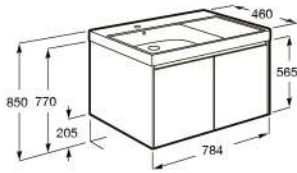

509 510 513 504

NEW

ONA 歐那一體盆浴櫃

A857762XXX 2抽,右盆 800mm
A857763XXX 2抽,左盆 800mm

509 510 513 504

NEW

ONA 歐那一體盆浴櫃

A857767XXX 雙開門 800mm