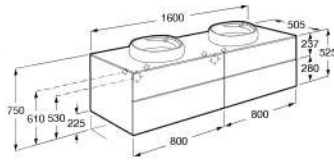

BEYOND
博越檯上式雙面盆浴櫃

A851407806	585mm面盆 亮光白 1600x505x525mm
A851407402	585mm面盆 橡木色 1600x505x525mm
A851406806	455mm面盆 亮光白 1600x503x525mm
A851406402	455mm面盆 橡木色 1600x503x525mm

BEYOND
博越嵌入式雙面盆浴櫃

A851419806	585mm面盆 亮光白 1600x505x525mm
A851419402	585mm面盆 橡木色 1600x505x525mm
A851418806	455mm面盆 亮光白 1600x505x525mm
A851418402	455mm面盆 橡木色 1600x505x525mm