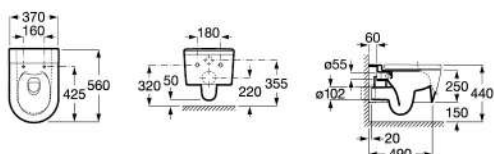

INSPIRA 英佩拉圓形掛牆馬桶

A346527000

A80152200B 圓形SUPRALIT緩降蓋板

* 可搭配隱蔽式水箱