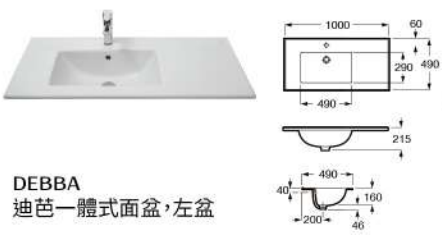

VICTORIA-N
維多利亞一體式面盆

A32799B000 1005x460mm
A32799C000 805x460mm
A32799E000 605x460mm

DEBBA
迪芭一體式面盆

A32799V000 700x495mm

DEBBA
迪芭一體式面盆, 左盆

DEBBA
迪芭一體式面盆, 右盆

A32799Y000 1000x495mm

A32799Z000 1000x495mm