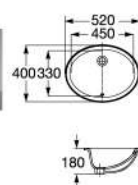

FORO
弗樂檯下式面盆

A327884000 Ø410mm