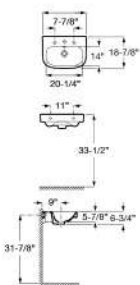

Wall-hung Basin
掛牆式面盆

DEBBA 迪芭

The GAP
蓋普致選掛牆式面盆

A3270MA000 1000x460mm

VICTORIA
維多利亞掛牆式面盆

RS325394460 520x410mm
RS336312465 半腳
A331307000 立腳

DEBBA
迪芭掛牆式面盆

A327994000 600x480mm
A327995000 550x480mm
A327998000 550x480mm