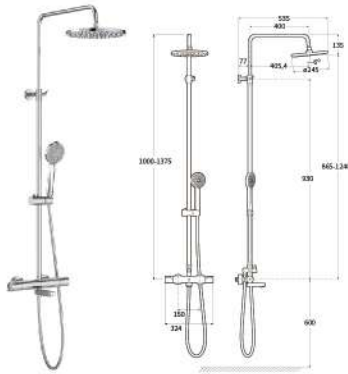

VICTORIA-T
維多利亞-T 恆溫淋浴柱
(加大頂噴, 可調高度, 帶浴缸淋浴龍頭)

A5A2D18C0N

VICTORIA-T
維多利亞-T 恆溫淋浴柱

A5A9718C0N

VICTORIA-T
維多利亞-T 恆溫淋浴柱
(加大頂噴, 可調高度, 帶浴缸淋浴龍頭)

A5A2J18C0N

VICTORIA-T
維多利亞-T 恆溫淋浴柱
(帶浴缸淋浴龍頭)

A5A2H18C0N

VICTORIA-T
維多利亞-T 恆溫淋浴柱
(加大頂噴, 可調高度)

A5A2G18C0N

VICTORIA-T
維多利亞-T 恆溫淋浴柱
(可調高度)

A5A2F18C0N

VICTORIA-T
維多利亞-T 恆溫淋浴柱

A5A9F18C0N

T-1000
恆溫淋浴柱
(圓形花灑)

A5A9A11C0N