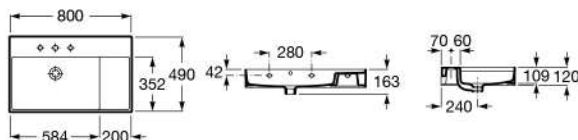

INSPIRA 英佩拉一體式面盆, 800mm

A32752B000 亮光白 800x490mm
A32752B620 哑光白 800x490mm
A32752B630 珍珠灰 800x490mm
A32752B640 玛瑙黑 800x490mm
A32752B650 柔米色 800x490mm
A32752B660 咖啡棕 800x490mm

*此款不设满水孔装置