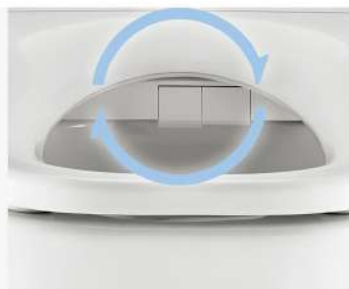

LIGHT FEEDBACK
光量提示

LOW BATTERY ADVICE
低電量提示

Slim fit 纖薄設計

MULTICLEAN[®] X 歐樂淨 X 系列

Ergonomic seat design
座圈人體工程學設計

Soft-close seat and cover
緩降座圈和蓋板

Slim technology integrated in the seat
一體化纖薄技術

Self cleaning nozzle
自動清潔噴嘴