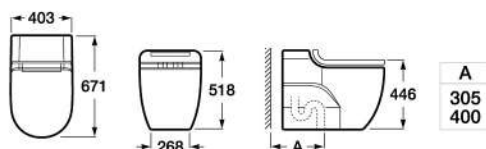

IN-WASH® MERIDIAN 紐瑞一體式智能馬桶

馬桶內部LED夜光顯示		加熱座圈，溫度可調整		雷達偵測客戶需求自動掀開閉合*	
緩降座圈和蓋板		抗菌座圈		用戶使用記憶功能可同時預設和儲存 6 個個別設定	
自動沖水洗淨和預洗功能**		活性炭過濾 D-Rim 除臭技術*		混氣水流噴嘴瞬間加熱技術	
可選APP操控 (iPhone/iPad)		自動調整省電模式		鍍鉻噴嘴，噴頭可拆卸配有自動清潔和紫外線消毒機制	

*Only available in Premium version 僅限於豪華版

**Only available in floor standing versions 僅限於落地式