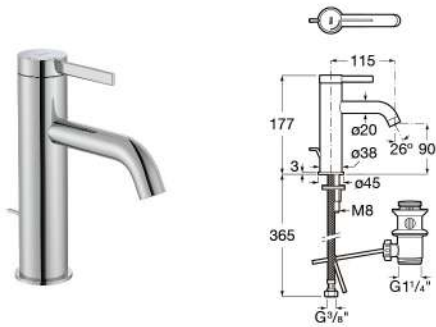

C60 C70 C80

NEW

ONA 歐那皂液器

A817673XXX

C60 C70 C80

ONA 歐那面盆龍頭

A5A309EC00 冷啓動,帶提拉去水

ONA 歐那面盆龍頭