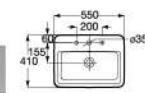

A322307000 510x395mm

RODEO
羅德奧嵌入式面盆

A327866000 520x410mm

Semi-recessed Basin
半掛式面盆

DIVERTA 碟塔

THE GAP
蓋普致選半掛式面盆

A3270YG000 550x420mm

THE GAP
蓋普半掛式面盆