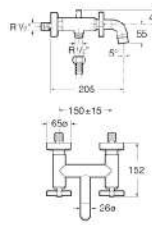

LOFT
絡芙特掛牆浴缸淋浴龍頭

Z5A0143C0N