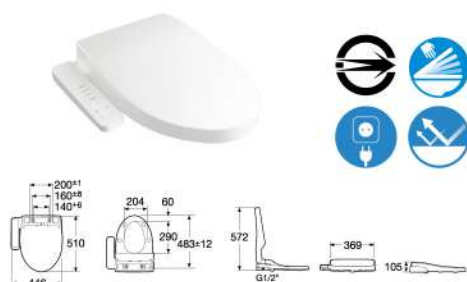

Power saving mode
省電模式

Side control 側面控制

MULTICLEAN® X ADVANCE ROUND

A804025004 馬桶蓋, 標準圓形

MULTICLEAN® X ADVANCE SOFT

A804020004 電腦馬桶蓋, 標準柔方型

MULTICLEAN® X ADVANCE ELONGATED

A804032004 電腦馬桶蓋, 標準加長形