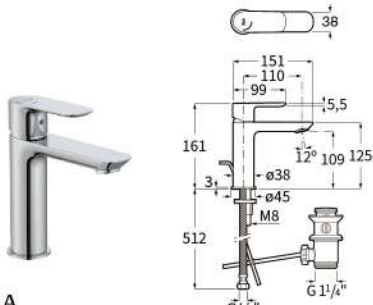

A5A3790C0N 鍍鉻
A5A3790NMN 星空黑

ATLAS
愛塔斯入牆式面盆龍頭

A5A3590C00 鍍鉻
A5A3590NM0 星空黑

CALA 卡樂

CALA
卡樂面盆龍頭帶提拉去水

A5A306EC0N

CALA
卡樂面盆龍頭

A5A326EC0N