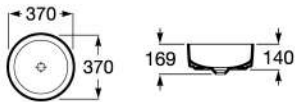

INSPIRA 英佩拉檯上式面盆，圓形，370mm

A327523000	亮光白	370x370mm
A327523620	啞光白	370x370mm
A327523640	瑪瑙黑	370x370mm
A327523650	柔米色	370x370mm

*此款不設滿水孔裝置