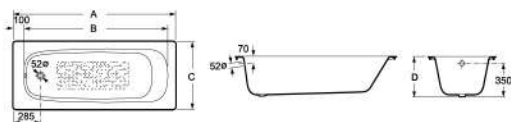

Roca 浴缸材質比較

鑄鐵浴缸：重量：100kg

壓克力浴缸：重量：25kg

鋼板浴缸：重量：25kg

CONTINENTAL 康婷

鑄鐵搪瓷浴缸，防滑底部。

	A	B	C	D
A212914001	1400	1230	700	420
A211516001	1200	1050	700	420

NEWCAST 紐凱