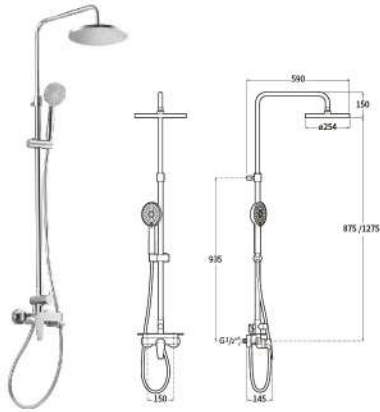

T-1000
方形入牆恆溫浴缸淋浴龍頭控制閥

A5A2C1AC00

T-500
入牆恆溫浴缸淋浴龍頭控制閥

A5A2K18C0N

T-500
入牆恆溫浴缸淋浴龍頭控制閥

A5A2M18C0N

MOAI
摩愛出水嘴

Z526320200