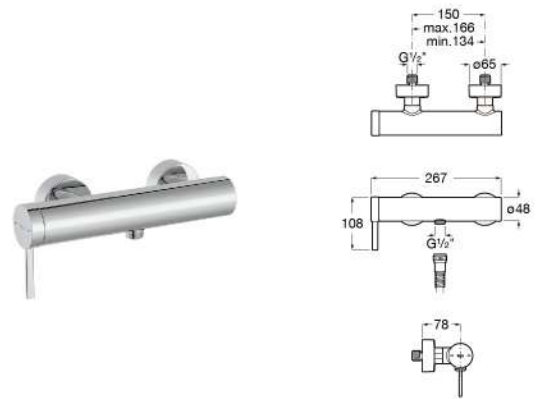

ONA 歐那掛牆淋浴龍頭

NEW

A5A219EC00 單把手,不帶花灑