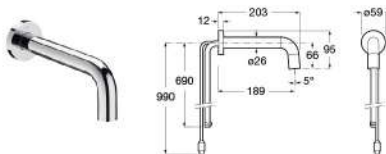

LOFT-E
絡芙特感應龍頭

A5A3243C0N	冷熱水, 不含去水, 乾電池型
A5A3343C0N	冷熱水, 不含去水, 交流電型
A5A4243C0N	冷水, 不含去水, 乾電池型
A5A4343C0N	冷水, 不含去水, 交流電型

LOFT-E
絡芙特高身感應龍頭

A5A3743C0N	冷熱水, 不含去水, 乾電池型
A5A3843C0N	冷熱水, 不含去水, 交流電型
A5A3143C0N	冷水, 不含去水, 乾電池型
A5A3943C0N	冷水, 不含去水, 交流電型