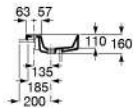

A322307000 510x395mm

RODEO
羅德奧嵌入式面盆

A327866000 520x410mm

Semi-recessed Basin
半掛式面盆

DIVERTA 碟塔

THE GAP
蓋普致選半掛式面盆

A3270YG000 550x420mm

THE GAP
蓋普半掛式面盆