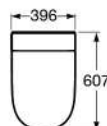

IN-WASH® ONA 歐那一體式智能掛牆馬桶

A80313F00B

外接管套件

A892016680	400MM 虹吸外接管
A892016690	牆排排污管

隱藏式水箱

A8900780CE	
A890195000	白色面板
A890195001	鍍鉻面板

落地式
A80313600B

掛牆式
A80313F00B

落地式
A80313600B

掛牆式
A80313F00B

	落地式 A80313600B	掛牆式 A80313F00B		落地式 A80313600B	掛牆式 A80313F00B
Flushing performance 馬桶沖洗性能	Water/Energy Efficiency Grade 水效能效等級	Grade 2, 二等級		Grade 2, 二等級	
	Water consumption 耗水量	3/4.5 L 雙沖		3/4.5 L 雙沖	
	Min.pressure and flow rate 最低水壓和流量要求	0.09Mpa, 14L/Min 如果水壓低於0.14Mpa, 需要 移除角閥內的節流片		NO 否	
	Auto flushing 自動沖水	YES 是		YES 是 需搭配多普勒智能隱藏式水箱	
	Foot sensor for man 腳感沖水	YES 是		YES 是	
	Flushing modes 沖水方式	Vortex 無圈孔渦漩沖水		Rimless® 無圈孔勁瀑沖水	
	Pre flush 預濕潤	YES 是		NO 否	
Cleaning 清潔	Emergency flushing 停電沖水	YES 是		YES 是 掛牆式需搭配多普勒智能水箱	
	Rear clean 後洗淨	YES 是		YES 是	
	Front clean 前洗淨	YES 是		YES 是	
	Oscillating 擺盪洗淨	YES 是		YES 是	
	Pulsating 脈衝	YES 是		YES 是	
	Instant heating 即時加熱	YES 是		YES 是	
	Control of water temperature 水溫調整	5 levels 5段		5 levels 5段	
	Control of water pressure 水壓控制	5 levels 5段		5 levels 5段	
	Adjustable nozzle position 可調式噴嘴位置	5 positions 5段		5 levels 5段	
	No. of nozzles 噴嘴數量	1		1	
Drying 烘乾			Air temperature setting 風溫設定	5 levels 5段	5 levels 5段
			Heated Seat 座圈加熱	YES 是	YES 是
			Soft-Close System 緩降系統	YES 是	YES 是
Seat 座圈			Courtesy light (Bowl/Ambience) 夜燈(陶瓷/氛圍燈)	YES 是	YES 是
			Remote control 遙控器	YES 是	YES 是
Control type 控制方式			Side auxiliary panel 側邊輔助面板	YES 是	YES 是
			UV 紫外線殺菌(噴嘴)	YES 是	YES 是
Hygiene 衛生			Antibacterial seat 抗菌座圈	YES 是	YES 是
			Odour elimination 除臭	YES 是	YES 是
			Self-cleaning nozzle 自潔式噴嘴	YES 是	YES 是
Energy saving 能源節省			Energy saving function 節能功能	YES 是	YES 是