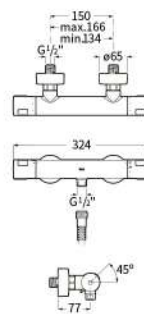

A5A2E18C0N