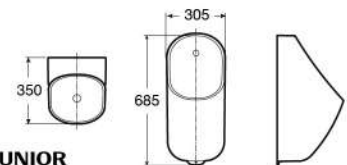

A32756D00C

A33756D00C 全柱

**JUNIOR**

稚趣兒童系列連體馬桶

A34956D00C

A801D82002 蓋板(緩降配置) 綠色

**JUNIOR**

稚趣掛牆式小便器