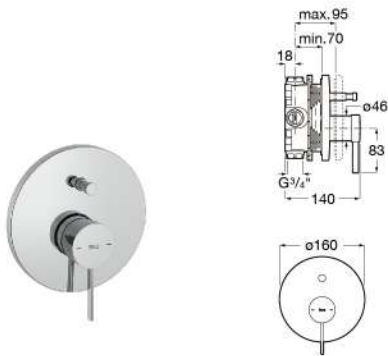

NEW

A5A029EC00 單把手,不帶花灑

ONA 歐那掛牆淋浴龍頭

NEW

A5A219EC00 單把手,不帶花灑

ONA 歐那暗裝浴缸淋浴控制閥(需配ROCA BOX)

NEW

A5A0B9EC00