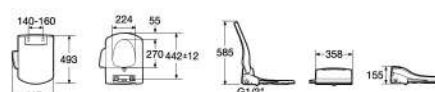

MULTICLEAN® N ADVANCE SQUARE

A804015004 電腦馬桶蓋, 標準方形