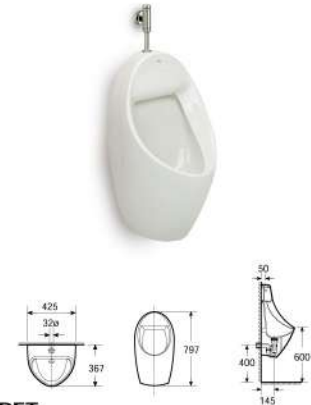

EURET
尤瑞掛牆式小便斗(上進水)

Z35945H000

A5A9177C00 按壓器