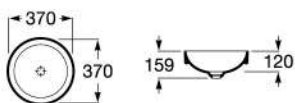

INSPIRA 英佩拉嵌入式面盆，圓形

A32752R000	亮光白	370x370mm
A32752R620	啞光白	370x370mm
A32752R640	瑪瑙黑	370x370mm
A32752R650	柔米色	370x370mm

*此款不設滿水孔裝置