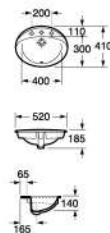

RODEO
羅德奧嵌入式面盆

A327866000 520x410mm