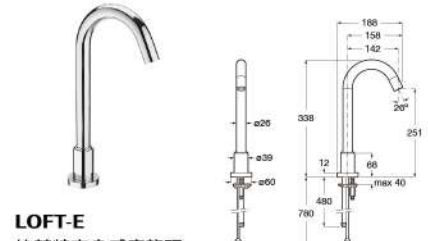

LOFT-E
絡芙特高身感應龍頭

A5A3743C0N	冷熱水, 不含去水, 乾電池型
A5A3843C0N	冷熱水, 不含去水, 交流電型
A5A3143C0N	冷水, 不含去水, 乾電池型
A5A3943C0N	冷水, 不含去水, 交流電型