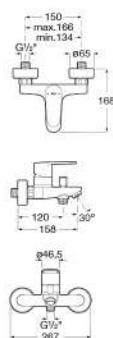

ATLAS
愛塔斯掛牆單把手浴缸淋浴龍頭
(不帶手持花灑)

A5A0290C0N
A5A0290NMN 星空黑

L20
L20掛牆浴缸淋浴龍頭

A5A0109C02

L20
L20掛牆單把手浴缸淋浴龍頭
(不帶手持花灑))

A5A0209C0N

VICTORIA PLUS
維多利亞浴缸淋浴龍頭

A5A014FC00