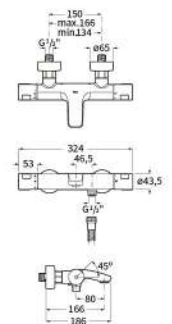

A5A1E18C0N