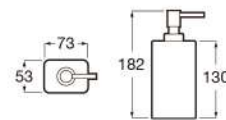

ONA 歐那皂液器

A817673XXX

C60 C70 C80