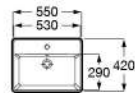

A322307000 510x395mm

RODEO
羅德奧嵌入式面盆

A327866000 520x410mm

Semi-recessed Basin
半掛式面盆

DIVERTA 碟塔

THE GAP
蓋普致選半掛式面盆

A3270YG000 550x420mm

THE GAP
蓋普半掛式面盆