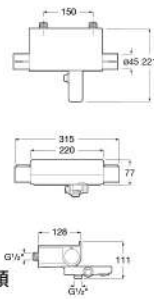

T-1000
恆溫淋浴柱
(方形花灑, 帶浴缸淋浴龍頭)

A5A2H2EC0N

T-1000
恆溫淋浴柱
(T-1000恆溫淋浴柱, 圓形花灑, 帶浴缸淋浴龍頭)

A5A2J2EC0N

Faucets
龍頭

T-2000
掛牆雙把手恆溫浴缸淋浴龍頭

A5A1288C00

T-1000
掛牆雙把手恆溫浴缸淋浴龍頭
(不帶手持花灑)