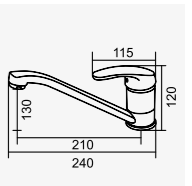

廚房龍頭 (向下)  
Kitchen Faucet  
D-561 陶瓷心軸 40H 高腳  
2025-4670

W-278

鉻色

廚房龍頭 (向上)  
Kitchen Faucet  
D-561 陶瓷心軸 40H 高腳  
2025-4670

110389

鉻色

廚房立式龍頭  
Kitchen Faucet  
D-562 陶瓷心軸 40L 低腳  
2025-3340

SPA、SHOWER、BASIN FAUCET