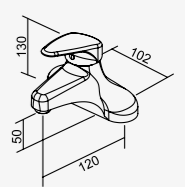

鉻色

沐浴/面盆兩用龍頭 4"  
Shower & Basin Faucet  
D-561 陶瓷心軸 40H 高腳  
搭配單段式蓮蓬頭  
全套零件附拉桿式落水頭  
2025-7000

W-285

鉻色

面盆龍頭 4"  
Basin Faucet  
D-561 陶瓷心軸 40H 高腳  
全套零件附拉桿式落水頭  
2025-5600

W-287

鉻色

沐浴/面盆兩用龍頭  
Shower & Basin Faucet  
D-561 陶瓷心軸 40H 高腳  
搭配單段式蓮蓬頭  
全套零件附拉桿式落水頭  
2025-6670