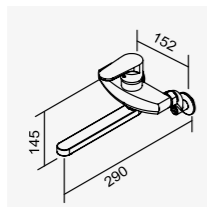

108028 **拉絲**

不銹鋼廚房/浴缸龍頭
Kitchen / Bath Faucet

D-840 西班牙SEDAL閥芯 35 高腳
2025-6000