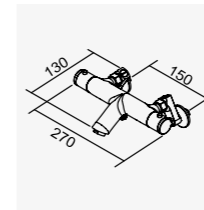

109366 鉻色

恆溫沐浴龍頭
Shower Faucet
搭配三段式蓮蓬頭
2025-12670