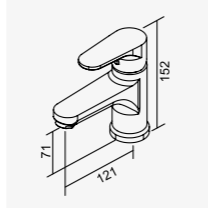

D-841 西班牙SEDAL上密封閥芯 35 高腳  
全套零件附翻滾式落水頭

**108066** 2025-8000 **拉絲**

不銹鋼沐浴龍頭  
Stainless Steel Shower Faucet

**108066MB** 2025-8670 **消光黑**

D-840 西班牙SEDAL閥芯 35 高腳  
D-843 德國NEOPERL提拉器  
搭配單段式蓮蓬頭

**108028** **拉絲**