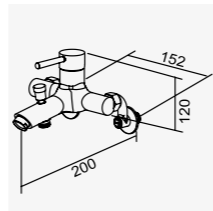

沐浴/面盆兩用龍頭  
Shower & Basin Faucet

D-564 陶瓷心軸 35L 低腳  
搭配單段式蓮蓬頭  
全套零件附按壓式落水頭  
2025-7670

D-80255

鉻色

沐浴龍頭  
Shower Faucet

D-563 陶瓷心軸 35H 高腳  
搭配單段式蓮蓬頭  
2025-6000

D-90389

鉻色