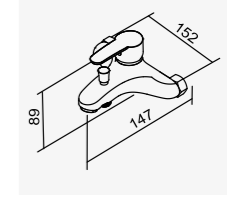

D-819 陶瓷心軸 26L 低腳  
全套零件附按壓式落水頭

SPA、SHOWER、BASIN FAUCET

F13 系列

**D-766** 2025-4000 鉻色

**沐浴龍頭**  
Shower Faucet

D-842 西班牙SEDAL閥芯 35 低腳  
D-843 德國NEOPERL提拉器  
搭配單段式蓮蓬頭

**D-766MB** 2025-5340 消光黑

**D-788** 2025-4000 鉻色