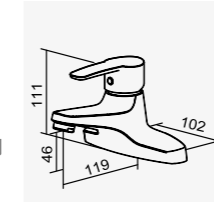

D-785 鉻色

面盆龍頭
Basin Faucet

D-842 西班牙SEDAL閥芯 35 低腳
2025-4000