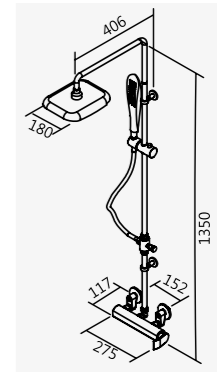

SPA沐浴龍頭
Rain Shower Faucet

D-563 陶瓷心軸 35H高腳
3-5公斤水壓
搭配五段式蓮蓬頭
2025-13340

D-8866 鉻色