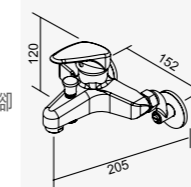

廚房龍頭 (向下-20cm)  
Kitchen Faucet  
D-561 陶瓷心軸 40H 高腳  
2025-4670

SPA、SHOWER、BASIN FAUCET

F21 系列

SPA、沐浴、面盆龍頭

W-266

鉻色

沐浴龍頭  
Shower Faucet  
D-561 陶瓷心軸 40H 高腳  
搭配單段式蓮蓬頭  
2025-5170

W-286