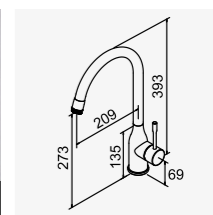

# KITCHEN FAUCET

K1 系列

※ 挖孔尺寸 35mm

廚房龍頭

010211 鉻色

**無鉛廚房伸縮龍頭**  
Lead-free Kitchen Faucet  
D-564 陶瓷心軸 35L 低腳  
二段切換出水  
大樓及住宅有加壓機適用  
適用水壓 1.5-3kgf/cm<sup>2</sup>  
2025-11670

010212 鉻色

**無鉛廚房伸縮龍頭**  
Lead-free Kitchen Faucet  
D-564 陶瓷心軸 35L 低腳  
二段切換出水  
大樓及住宅有加壓機適用  
適用水壓 1.5-3kgf/cm<sup>2</sup>  
2025-11670