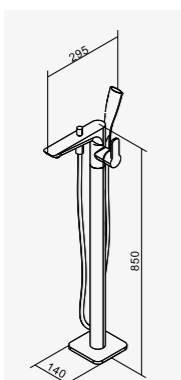

SPA、SHOWER、BASIN FAUCET

F22 系列

※ 本系列產品可針對建築訂製不銹鋼拉絲顏色

SPA、沐浴、面盆龍頭

D-2255

落地式浴缸龍頭
Floor-Mounted Bath Mixer

D-819 陶瓷心軸 38H 高腳 搭配單段式蓮蓬頭
出水高度：800mm 2025-40000
出水距離：220mm

鉻色

D-2355

2025-26670

鉻色

D-2355MB

2025-30000

消光黑

落地式浴缸龍頭
Floor-Mounted Bath Mixer

D-564 陶瓷心軸 35L 低腳
出水高度：972mm
出水距離：220mm
搭配單段式蓮蓬頭

D-2155

落地式浴缸龍頭
Floor-Mounted Bath Mixer

D-819 陶瓷心軸 38H 高腳 搭配單段式蓮蓬頭
出水高度：823mm 2025-40000
出水距離：186mm

鉻色

D-2455

2025-26670

鉻色

D-2455MB

2025-30000

消光黑

落地式浴缸龍頭
Floor-Mounted Bath Mixer

D-819 陶瓷心軸 38H 高腳
出水高度：870mm
出水距離：220mm

D-8022

2025-14000

鉻色

浴缸龍頭 (二件式)
2-Hole Bath Mixer

D-8022MB

2025-15670

消光黑

D-561 陶瓷心軸 40 高腳
出水管可旋轉

D-8033

2025-20000

鉻色

浴缸龍頭 (四件式)
4-Hole Bath Mixer

D-8033MB

2025-21670

消光黑

D-561 陶瓷心軸 40 高腳
出水管可旋轉

安裝板厚度不可超過30mm 尺寸單位：mm

安裝板厚度不可超過30mm 尺寸單位：mm

SPA、SHOWER、BASIN FAUCET

F22 系列

SPA、沐浴、面盆龍頭

18-0522

鉻色

浴缸龍頭 (三件式) 3/4"
3-Hole Bath Mixer

2025-13000

D-922

鉻色

浴缸龍頭 (二件式) 1/2"
2-Hole Bath Mixer

D-561 陶瓷心軸 40 高腳
本產品出水管可360度轉，免除泡澡時身體
與水管接觸。
2025-7340

D-8828

鉻色

廚房/浴缸龍頭 (出水管20cm)
Kitchen/Bath Faucet

D-563 陶瓷心軸 35H 高腳
2025-9340

D-9028

鉻色

廚房/浴缸龍頭 (出水管20cm)
Kitchen/Bath Faucet

D-563 陶瓷心軸 35H 高腳
2025-6170

108028

拉絲

不銹鋼廚房/浴缸龍頭
Kitchen/Bath Faucet

D-840 西班牙SEDAL閥芯
35 高腳
2025-6000

118028

拉絲

不銹鋼廚房/浴缸龍頭
Kitchen/Bath Faucet

D-842 西班牙SEDAL閥芯
35 低腳
2025-5000

F23 系列

D-9055

鉻色

單切主體 40L 附預埋盒
Concealed Shower
Bath Mixer

D-562 陶瓷心軸 40 低腳
寬110x高165mm
2025-9000

D-9056

鉻色

雙切主體 40L 附預埋盒
Concealed Shower
Bath Mixer

D-562 陶瓷心軸 40 低腳
寬110x高165mm
2025-11670

D-9057

鉻色

面盆龍頭 (嵌牆式)
Single-Lever Wash Bath
Concealed Mixer

D-564 陶瓷心軸 35 低腳
寬150x高65mm
出水管長：170mm
2025-10670

D-9059

鉻色

浴缸瀑布出水附預埋盒
Concealed Overhead Shower

寬155x高110mm
出水管尺寸：寬80x深120x高25mm
2025-10000

D-204

銅壁式彎掛勾
Wall-Mounted Shower Union

2025-1270

D-139

壁式彎頭
Wall-Mounted Shower Union

2025-1540