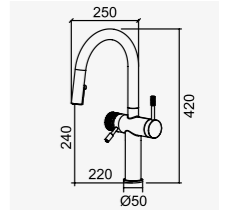

222033MBL 2025-12670 消光黑

不銹鋼廚房四合一伸縮 / RO龍頭
Dual Function Sink Faucet

D-569 西班牙SEDAL節能閥芯 35 低腳
大樓及住宅有加壓機適用
適用水壓 1.5-3kgf/cm²
專利證號：M633220
D225128

222011 2025-10670 鉻色

222011LG 2025-10670 槍灰色

222011MB 2025-10670 消光黑

不銹鋼廚房伸縮龍頭
Lead-free Kitchen Faucet

D-569 西班牙SEDAL節能閥芯 35 低腳
大樓及住宅有加壓機適用
適用水壓 1.5-3kgf/cm²
專利證號：D225127