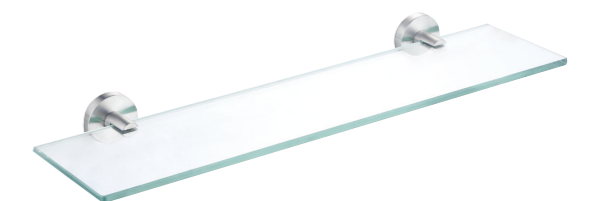

拉絲

不銹鋼雙桿毛巾架 600mm  
Towel Bar  
寬600x深125x高50mm  
2025-1670

21010

拉絲

不銹鋼雙層置物架 600mm  
Double Towel Rack  
寬600x深211x高50mm  
2025-3340

21007

拉絲

不銹鋼玻璃平台 600mm  
Glass Shelf  
寬600x深140x高50mm  
2025-1500