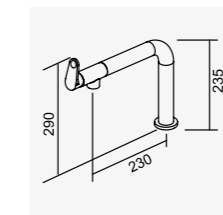

無鉛廚房龍頭 25L
Lead-free Kitchen Faucet
D-567 陶瓷心軸 25L 低腳
大樓及住宅有加壓機適用
適用水壓 1.5-3kgf/cm²
2025-11670