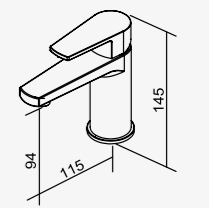

**106366** 鉻色

**沐浴龍頭**  
Shower Faucet

D-563 陶瓷心軸 35H 高腳  
D-843 德國NEOPERL提拉器  
搭配單段式蓮蓬頭  
2025-5340

**106388** 鉻色

**面盆龍頭**  
Basin Faucet

D-841 西班牙SEDAL上密封閥芯 35 高腳  
全套零件附按壓式落水頭  
2025-5340

F11 系列

**105366** 鉻色