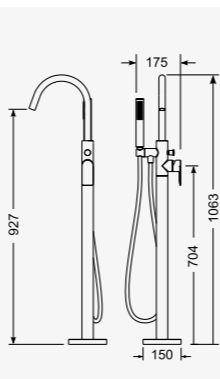

2025-26670

鉻色

D-2355MB

2025-30000

消光黑

落地式浴缸龍頭  
Floor-Mounted Bath Mixer

D-564 陶瓷心軸 35L 低腳  
出水高度：972mm  
出水距離：220mm  
搭配單段式蓮蓬頭

D-2155