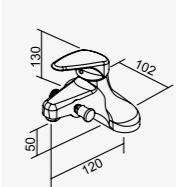

鉻色

沐浴/面盆兩用龍頭 4"
Shower & Basin Faucet
D-561 陶瓷心軸 40H 高腳
搭配單段式蓮蓬頭
全套零件附拉桿式落水頭
2025-7000

W-285