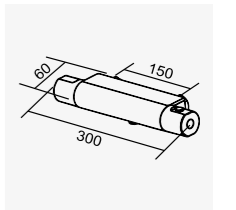

F1 系列

法國萬耐控溫閥芯

- 溫度調節範圍13°C~63°C
- 預設舒適溫度點：38°C

- 精準又簡便的溫度調節設定34°C~45°C
- 冷水供水失效時自動切斷水流

109366 鉻色

恆溫沐浴龍頭  
Shower Faucet  
搭配三段式蓮蓬頭  
2025-12670

109566 鉻色

恆溫沐浴龍頭  
Shower Faucet  
搭配三段式蓮蓬頭  
主體防燙裝置  
2025-12000