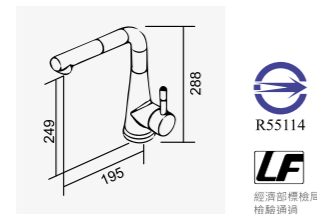

# KITCHEN FAUCET

K1 系列

※ 挖孔尺寸 35mm

廚房龍頭

010211 鉻色

**無鉛廚房伸縮龍頭**  
Lead-free Kitchen Faucet  
D-564 陶瓷心軸 35L 低腳  
二段切換出水  
大樓及住宅有加壓機適用  
適用水壓 1.5-3kgf/cm<sup>2</sup>  
2025-11670

010212 鉻色

**無鉛廚房伸縮龍頭**  
Lead-free Kitchen Faucet  
D-564 陶瓷心軸 35L 低腳  
二段切換出水  
大樓及住宅有加壓機適用  
適用水壓 1.5-3kgf/cm<sup>2</sup>  
2025-11670