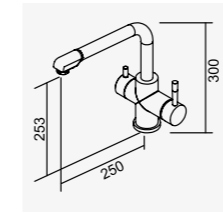

D-3133 鉻色

無鉛三合一廚房龍頭
Lead-free Kitchen Faucet
附RO出水口
D-564 陶瓷心軸 35L 低腳
D-808 RO陶瓷心軸 25L 低腳
2025-10670