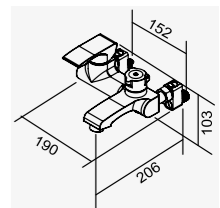

D-9167 鉻色
沐浴龍頭
Shower Faucet
D-563 陶瓷心軸 35H 高腳
搭配三段式蓮蓬頭
2025-9340