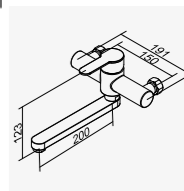

108028

拉絲

不銹鋼廚房/浴缸龍頭  
Kitchen/Bath Faucet

D-840 西班牙SEDAL閥芯  
35 高腳  
2025-6000

118028

拉絲

不銹鋼廚房/浴缸龍頭  
Kitchen/Bath Faucet

D-842 西班牙SEDAL閥芯  
35 低腳  
2025-5000