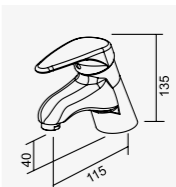

鉻色

面盆龍頭
Basin Faucet
D-561 陶瓷心軸 40H 高腳
全套零件附拉桿式落水頭
2025-5170

W-289