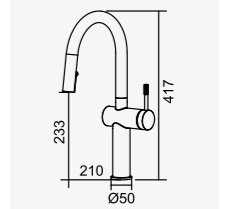

222012 2025-10670 鉻色

222012NB 2025-10670 拉絲

222012MB 2025-10670 消光黑

不銹鋼廚房伸縮龍頭
Lead-free Kitchen Faucet

D-569 西班牙SEDAL節能閥芯 35 低腳
大樓及住宅有加壓機適用
適用水壓 1.5-3kgf/cm²
專利證號：D233046