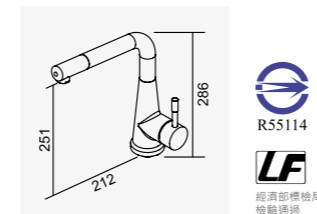

無鉛廚房伸縮龍頭
Lead-free Kitchen Faucet
附銅噴頭
D-564 陶瓷心軸 35L 低腳
大樓及住宅有加壓機適用
適用水壓 1.5-3kgf/cm²
2025-16670

D-00211 鉻色