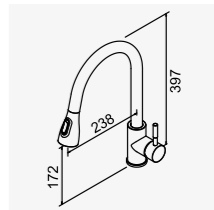

118211CP

鉻色

不銹鋼廚房伸縮龍頭
Lead-free Kitchen Faucet

D-845 西班牙SEDAL閥芯 35 低腳
大樓及住宅有加壓機適用
適用水壓 1.5-3kgf/cm²
2025-7670