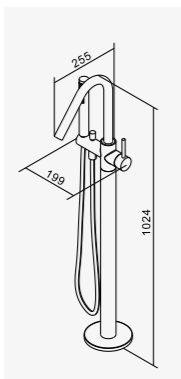

F22 系列

※ 本系列產品可針對建築訂製不銹鋼拉絲顏色

SPA、沐浴、面盆龍頭

D-2255

落地式浴缸龍頭  
Floor-Mounted Bath Mixer

D-819 陶瓷心軸 38H 高腳 搭配單段式蓮蓬頭  
出水高度：800mm 2025-40000  
出水距離：220mm

鉻色

D-2355