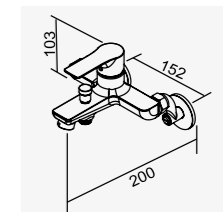

103366

鉻色

低鉛沐浴龍頭
Shower Faucet

D-818 陶瓷心軸 35H 高腳
搭配五段式蓮蓬頭
2025-7340