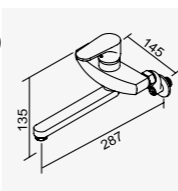

108028

拉絲

不銹鋼廚房/浴缸龍頭
Kitchen/Bath Faucet

D-840 西班牙SEDAL閥芯
35 高腳
2025-6000