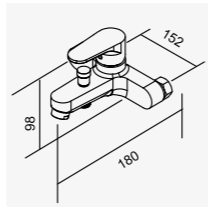

D-841 西班牙SEDAL上密封閥芯 35 高腳  
全套零件附翻滾式落水頭

**108066** 2025-8000 **拉絲**

不銹鋼沐浴龍頭  
Stainless Steel Shower Faucet

**108066MB** 2025-8670 **消光黑**

D-840 西班牙SEDAL閥芯 35 高腳  
D-843 德國NEOPERL提拉器  
搭配單段式蓮蓬頭

**108028** **拉絲**