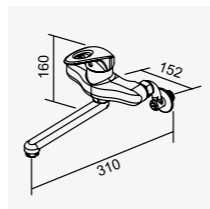

SPA、SHOWER、BASIN FAUCET

F20 系列

SPA、沐浴、面盆龍頭

鉻色

沐浴龍頭
Shower Faucet
D-561 陶瓷心軸 40H 高腳
搭配單段式蓮蓬頭
2025-5340

D-585

鉻色

面盆龍頭 4"
Basin Faucet
D-561 陶瓷心軸 40H 高腳
全套零件附拉桿式落水頭
2025-5600

D-588

鉻色

面盆龍頭
Basin Faucet
D-561 陶瓷心軸 40H 高腳
全套零件附拉桿式落水頭
2025-5170

鉻色

沐浴/面盆兩用龍頭
Shower & Basin Faucet
D-561 陶瓷心軸 40H 高腳
搭配單段式蓮蓬頭
全套零件附拉桿式落水頭
2025-6840

D-589

鉻色

廚房龍頭/單孔軟管 2.0 尺
Kitchen Faucet
D-561 陶瓷心軸 40H 高腳
2025-4500

鉻色

廚房龍頭 (向下-20cm)
Kitchen Faucet
D-561 陶瓷心軸 40H 高腳
2025-4670

SPA、SHOWER、BASIN FAUCET

F21 系列

SPA、沐浴、面盆龍頭

鉻色

沐浴龍頭
Shower Faucet
D-561 陶瓷心軸 40H 高腳
搭配單段式蓮蓬頭
2025-5170

鉻色

沐浴/面盆兩用龍頭 4"
Shower & Basin Faucet
D-561 陶瓷心軸 40H 高腳
搭配單段式蓮蓬頭
全套零件附拉桿式落水頭
2025-7000

鉻色

面盆龍頭 4"
Basin Faucet
D-561 陶瓷心軸 40H 高腳
全套零件附拉桿式落水頭
2025-5600

鉻色

沐浴/面盆兩用龍頭
Shower & Basin Faucet
D-561 陶瓷心軸 40H 高腳
搭配單段式蓮蓬頭
全套零件附拉桿式落水頭
2025-6670

鉻色

面盆龍頭
Basin Faucet
D-561 陶瓷心軸 40H 高腳
全套零件附拉桿式落水頭
2025-5170

鉻色

廚房龍頭
單孔軟管 2.0 尺
Kitchen Faucet
D-561 陶瓷心軸 40H 高腳
2025-4500

鉻色

廚房龍頭 (向下)
Kitchen Faucet
D-561 陶瓷心軸 40H 高腳
2025-4670

鉻色

廚房龍頭 (向上)
Kitchen Faucet
D-561 陶瓷心軸 40H 高腳
2025-4670

鉻色

廚房立式龍頭
Kitchen Faucet
D-562 陶瓷心軸 40L 低腳
2025-3340