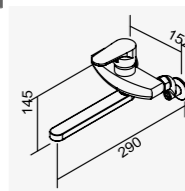

118028

拉絲

不銹鋼廚房/浴缸龍頭
Kitchen/Bath Faucet

D-842 西班牙SEDAL閥芯
35 低腳
2025-5000