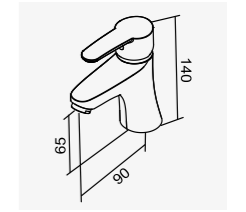

SPA、SHOWER、BASIN FAUCET

F12 系列

220088CB 2025-7340 鉻色

220088TB 2025-8340 鈦金/黑

220088BG 2025-8340 玫瑰金/黑

面盆龍頭
Basin Faucet

D-819 陶瓷心軸 26L 低腳
全套零件附按壓式落水頭

220099CB 2025-9340 鉻色

220099TB 2025-10000 鈦金/黑

220099BG 2025-10000 玫瑰金/黑

面盆加高龍頭
Basin Faucet

D-819 陶瓷心軸 26L 低腳
全套零件附按壓式落水頭

SPA、SHOWER、BASIN FAUCET

F13 系列

D-842 西班牙SEDAL閥芯 35 低腳
D-843 德國NEOPERL提拉器
搭配單段式蓮蓬頭

D-766MB 2025-5340 消光黑

D-788 2025-4000 鉻色

面盆龍頭
Basin Faucet

D-842 西班牙SEDAL閥芯 35 低腳
全套零件附按壓式落水頭

D-788MB 2025-5340 消光黑

面盆龍頭
Basin Faucet

D-842 西班牙SEDAL閥芯 35 低腳
2025-4000

廚房龍頭 (向下)
Kitchen Faucet

D-842 西班牙SEDAL閥芯 35 低腳
2025-3500