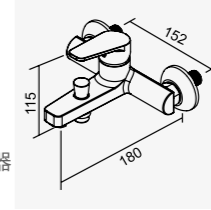

D-9765 2025-5000 鉻色

D-9765MB 2025-6000 消光黑

沐浴龍頭
Shower Faucet

D-842 西班牙SEDAL閥芯 35 低腳
D-843 德國NEOPERL提拉器
搭配單段式蓮蓬頭