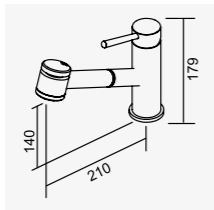

D-6090

鉻色

廚房伸縮龍頭
Kitchen Faucet

D-807 陶瓷心軸 35L 低腳
大樓及住宅有加壓機適用
適用水壓 1.5-3kgf/cm²
2025-10000