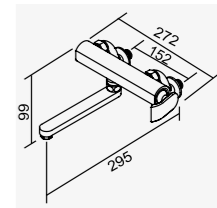

廚房/浴缸龍頭 (出水管20cm)
Kitchen/Bath Faucet

D-563 陶瓷心軸 35H 高腳
2025-9340