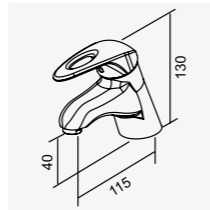

沐浴龍頭  
Shower Faucet  
D-561 陶瓷心軸 40H 高腳  
搭配單段式蓮蓬頭  
2025-5340

D-585

鉻色

面盆龍頭 4"  
Basin Faucet  
D-561 陶瓷心軸 40H 高腳  
全套零件附拉桿式落水頭  
2025-5600

D-588

鉻色

面盆龍頭  
Basin Faucet  
D-561 陶瓷心軸 40H 高腳  
全套零件附拉桿式落水頭  
2025-5170