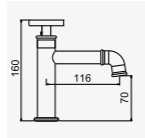

D-1203 MBR

工業風廚房壁式龍頭
-單冷水
Cold Water Tap
2025-2840