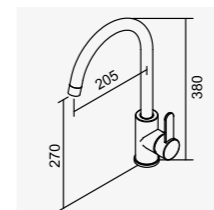

ST015-22MB

消光黑

不銹鋼廚房龍頭
Lead-free Kitchen Faucet

D-845 西班牙SEDAL閥芯 35 低腳
2025-5340