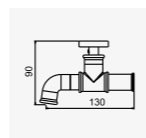

OTHER ACCESSORIES

配件

S5 系列

304不銹鋼立式自由栓
可繞式出水管
Kitchen Faucet
全長：650mm
2025-2170

304不銹鋼壁式自由栓
可繞式出水管
Kitchen Faucet
全長：570mm
2025-2170

一字陶瓷立式自由栓
Kitchen Faucet
總高：340mm
2025-1170

陶瓷自由栓
Kitchen Faucet
總長：270mm

CW-204-2 2025-1500

陶瓷自由栓
總長：410mm

陶瓷立栓 (大型) (萬美)
Cold Water Tap For Basin
總長：115mm
2025-800

陶瓷長栓 1/2" (萬美)
Single Cold Tap
總長：130mm
2025-700

316不銹鋼系列長栓
附起泡器 黑玫瑰金
Single Cold Tap
總長：130mm
2025-2500

316不銹鋼系列長栓
附起泡器
Single Cold Tap
總長：130mm
2025-2170

十字陶瓷長栓
Wall Mounted Single
Cold Tap
總長：130mm
D-2303A (盒裝) 2025-750

陶瓷自由栓
Kitchen Faucet
總長：270mm
2025-900

陶瓷長栓
Wall Mounted
Single Cold Tap
總長：130mm
2025-520

共用栓附鎖
Wall Mounted
Single Cold Tap
總長：90mm
2025-520

304不銹鋼雙出口長栓
Wall Mounted
Single Cold Tap
戶外專用
下出水口附快速接頭
尺寸：長140x高125mm
2025-1500

工業風面盆龍頭
-單冷水
Cold Water Tap For Basin
2025-2840

工業風廚房壁式龍頭
-單冷水
Cold Water Tap
2025-2840

工業風廚房立式龍頭
-單冷水
Cold Water Tap
2025-2840

工業風長栓附起泡器
Single Cold Tap
2025-1670

OTHER ACCESSORIES

配件

S6 系列

按鍵切換自動復位

關水自動復位氣泡水功能，
防止再次使用水花噴濺

鋼片快捷拆卸，清洗

搭配專用工具，可快捷拆卸
鋼片清洗，預防堵塞

噴頭轉向，水花切換

多模式出水，適用多場景，
告別傳統單一出水

三功能網狀水噴頭 Full Flow Aerator

適用抽拉廚房龍頭、廚房龍頭 (萬向接頭)
2025-1000

三功能網狀水噴頭 Full Flow Aerator

2025-1000

噴灑面積廣，便於碗筷、水槽清潔

多種濾網過濾，滿足接水、清洗，防止水花飛濺

水花強勁，沖刷碗碟、蔬菜等

NEOPERL全流量起泡器 1/2"外牙 Full Flow Aerator

出水量14.45公升/分
德國進口
泡殼
2025-170

NEOPERL省水起泡器 1/2"外牙 Full Flow Aerator

出水量11.6公升/分
出水綿密
德國進口
泡殼
2025-170

D-530

二段式萬向起泡器 1/2" (24mm)

可360度廣角旋轉
兩段式出水
泡殼

內外牙通用
省水50%

NEOPERL全流量起泡器 1/2"內牙 Full Flow Aerator

德國進口
2025-200

全流量起泡器 3/4"外牙 Full Flow Aerator

2025-200

D-299

機械臂萬向起波器

2025-1000