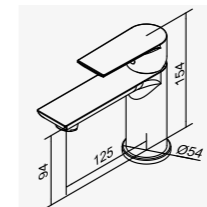

119088 **拉絲**

不銹鋼面盆龍頭
Stainless Steel Basin Faucet

D-841 西班牙SEDAL上密封閥芯
35 高腳
全套零件附按壓式落水頭
2025-6670