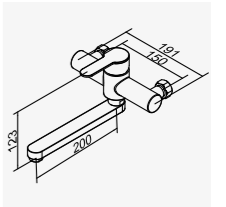

不銹鋼沐浴龍頭  
Stainless Steel Shower Faucet

D-845 西班牙SEDAL閥芯 35 低腳  
D-843 德國NEOPERL提拉器  
搭配單段式蓮蓬頭  
2025-6000

**118028** **拉絲**

不銹鋼廚房/浴缸龍頭  
Kitchen/Bath Faucet

D-842 西班牙SEDAL閥芯 35 低腳  
2025-5000

F7 系列

**119088** **拉絲**