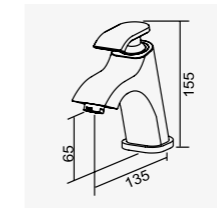

面盆龍頭
Basin Faucet

D-806 陶瓷心軸 28H 高腳
全套零件附按壓式落水頭
2025-8840