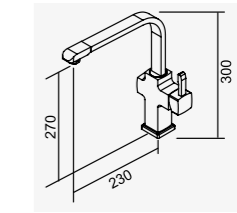

009333 鉻色

無鉛廚房龍頭 25L
Lead-free Kitchen Faucet
D-567 陶瓷心軸 25L 低腳
大樓及住宅有加壓機適用
適用水壓 1.5-3kgf/cm²
2025-6670