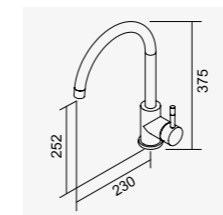

無鉛廚房龍頭 35L
Lead-free Kitchen Faucet
D-564 陶瓷心軸 35L 低腳
2025-7340