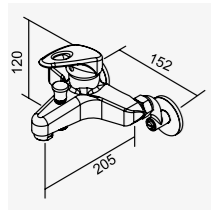

沐浴龍頭  
Shower Faucet  
D-561 陶瓷心軸 40H 高腳  
搭配單段式蓮蓬頭  
2025-5340

D-585

鉻色

面盆龍頭 4"  
Basin Faucet  
D-561 陶瓷心軸 40H 高腳  
全套零件附拉桿式落水頭  
2025-5600

D-588

鉻色

面盆龍頭  
Basin Faucet  
D-561 陶瓷心軸 40H 高腳  
全套零件附拉桿式落水頭  
2025-5170