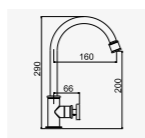

D-1206 MBR

工業風長栓附起泡器
Single Cold Tap
2025-1670