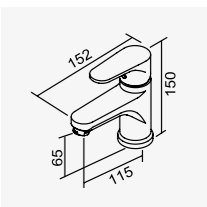

D-9088 鉻色
面盆龍頭
Basin Faucet
D-840 西班牙SEDAL閥芯
35 高腳
全套零件附按壓式落水頭
2025-6170