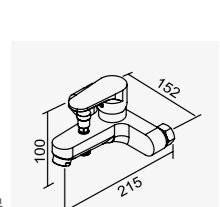

D-9028 鉻色
廚房/浴缸龍頭(出水管20cm)
Kitchen/Bath Faucet
D-563 陶瓷心軸 35H 高腳
2025-6170

D-9066 鉻色
沐浴龍頭
Shower Faucet
D-840 西班牙SEDAL閥芯
35 高腳
D-843 德國NEOPERL提拉器
搭配三段式蓮蓬頭
2025-7000