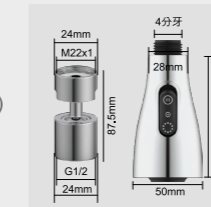

三功能網狀水噴頭 Full Flow Aerator

適用抽拉廚房龍頭、廚房龍頭 (萬向接頭)
2025-1000

三功能網狀水噴頭 Full Flow Aerator

2025-1000