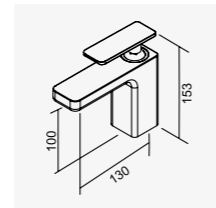

101388RG 2025-12670 玫瑰金