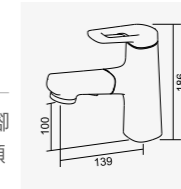

112288

2025-7340

鉻色

面盆伸縮龍頭
Basin Faucet

112288BG

2025-8000

玫瑰金/黑

D-564 陶瓷心軸 35L 低腳
全套零件附副滾式落水頭