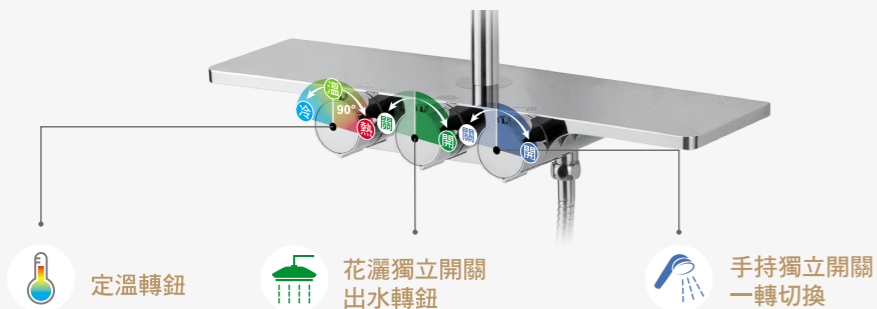

設定調整您要的溫度後輕鬆轉動一個旋鈕，即可享受淋浴

定溫轉鈕

設定好溫度，一開水就是設定的溫度。不用擔心長輩及孩童燙傷及忍受忽冷忽熱的洗澡水。

花灑獨立開關出水轉鈕

左轉關水，右轉開水。

手持獨立開關一轉切換

傳統三切式水龍頭，常常轉不對方向，或者必須一拉(出水改為手持花灑)、一轉(頂噴花灑)要洗頭結果水噴到身體。往右開啟、往左關閉，簡單切換。

109599 鉻色