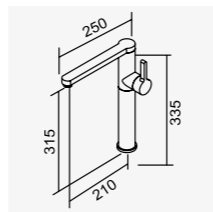

檯面單孔面盆龍頭  
Basin Faucet

D-564 陶瓷心軸 35L 低腳  
全套零件附按壓式落水頭  
2025-6000

D-2099

鉻色

面盆龍頭 (加高)  
Basin Faucet

D-567 陶瓷心軸 25L 低腳  
出水管可旋轉  
大樓及住宅有加壓機適用  
全套零件附按壓式落水頭  
2025-10670

SPA、沐浴、面盆龍頭

SPA、SHOWER、BASIN FAUCET