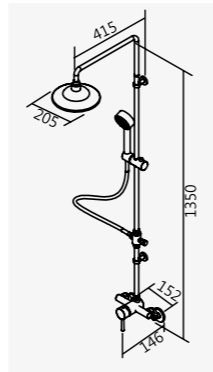

SPA沐浴龍頭  
Rain Shower Faucet

D-563 陶瓷心軸 35H 高腳  
3-5公斤水壓  
搭配單段式蓮蓬頭  
2025-13340

D-5166

鉻色

SPA沐浴龍頭  
Rain Shower Faucet

D-562 陶瓷心軸 40L 低腳  
3-5公斤水壓  
搭配單段式蓮蓬頭  
2025-8340

D-90287

鉻色