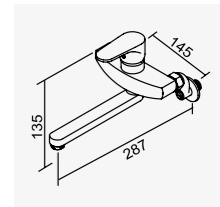

D-9088 鉻色
面盆龍頭
Basin Faucet
D-840 西班牙SEDAL閥芯
35 高腳
全套零件附按壓式落水頭
2025-6170

D-9028 鉻色
廚房/浴缸龍頭(出水管20cm)
Kitchen/Bath Faucet
D-563 陶瓷心軸 35H 高腳
2025-6170

D-9066 鉻色
沐浴龍頭
Shower Faucet
D-840 西班牙SEDAL閥芯
35 高腳
D-843 德國NEOPERL提拉器
搭配三段式蓮蓬頭
2025-7000