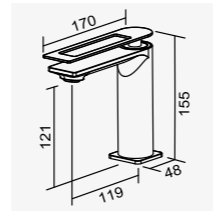

面盆龍頭
Basin Faucet

D-819 陶瓷心軸 26L 低腳
全套零件附按壓式落水頭

220099CB 2025-9340 鉻色