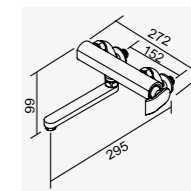

D-9028

鉻色

廚房/浴缸龍頭 (出水管20cm)
Kitchen/Bath Faucet

D-563 陶瓷心軸 35H 高腳
2025-6170