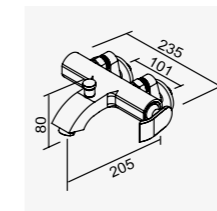

D-8888 鉻色

沐浴龍頭
Shower Faucet

D-563 陶瓷心軸 35H 高腳
搭配五段式蓮蓬頭
2025-10000