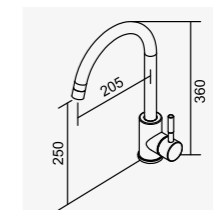

D-845 西班牙SEDAL閥芯 35 低腳  
2025-5340

118022

拉絲

不銹鋼廚房龍頭  
Lead-free Kitchen Faucet

D-845 西班牙SEDAL閥芯 35 低腳  
2025-4170

118023

拉絲

不銹鋼廚房龍頭  
Lead-free Kitchen Faucet