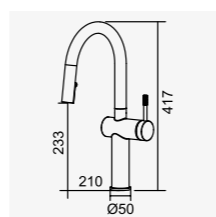

不銹鋼廚房伸縮感應龍頭 Kitchen Faucet

D-569 西班牙SEDAL節能閥芯
35 低腳
大樓及住宅有加壓機適用
適用水壓1.5-3kgf/cm²
專利證號：M225127