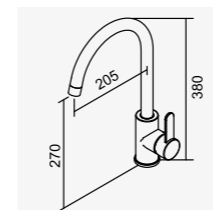

D-567 陶瓷心軸 25L 低腳  
大樓及住宅有加壓機適用  
適用水壓 1.5-3kgf/cm<sup>2</sup>  
2025-6000

ST015-22

拉絲

不銹鋼廚房龍頭  
Lead-free Kitchen Faucet

D-845 西班牙SEDAL閥芯 35 低腳  
2025-4670

ST015-22MB

消光黑

不銹鋼廚房龍頭  
Lead-free Kitchen Faucet