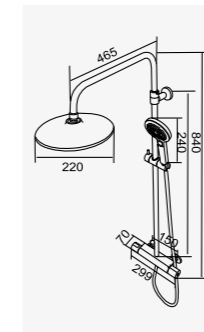

109569 鉻色

SPA恆溫沐浴龍頭
Shower Faucet
搭配三段式蓮蓬頭
2025-18340