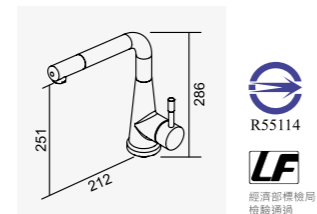

無鉛廚房伸縮龍頭
Lead-free Kitchen Faucet
附銅噴頭
D-564 陶瓷心軸 35L 低腳
大樓及住宅有加壓機適用
適用水壓 1.5-3kgf/cm²
2025-11670

010213-RG 玫瑰金