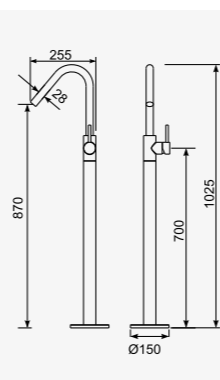

SPA、SHOWER、BASIN FAUCET

F22 系列

※ 本系列產品可針對建築訂製不銹鋼拉絲顏色

SPA、沐浴、面盆龍頭

D-2255

落地式浴缸龍頭
Floor-Mounted Bath Mixer

D-819 陶瓷心軸 38H 高腳 搭配單段式蓮蓬頭
出水高度：800mm 2025-40000
出水距離：220mm

鉻色

D-2355

2025-26670

鉻色

D-2355MB

2025-30000

消光黑

落地式浴缸龍頭
Floor-Mounted Bath Mixer

D-564 陶瓷心軸 35L 低腳
出水高度：972mm
出水距離：220mm
搭配單段式蓮蓬頭

D-2155

落地式浴缸龍頭
Floor-Mounted Bath Mixer

D-819 陶瓷心軸 38H 高腳 搭配單段式蓮蓬頭
出水高度：823mm 2025-40000
出水距離：186mm

鉻色

D-2455

2025-26670

鉻色

D-2455MB

2025-30000

消光黑

落地式浴缸龍頭
Floor-Mounted Bath Mixer

D-819 陶瓷心軸 38H 高腳
出水高度：870mm
出水距離：220mm

D-8022

2025-14000

鉻色

浴缸龍頭 (二件式)
2-Hole Bath Mixer

D-8022MB

2025-15670

消光黑

D-561 陶瓷心軸 40 高腳
出水管可旋轉

D-8033

2025-20000

鉻色

浴缸龍頭 (四件式)
4-Hole Bath Mixer

D-8033MB

2025-21670

消光黑

D-561 陶瓷心軸 40 高腳
出水管可旋轉

安裝板厚度不可超過30mm 尺寸單位：mm

安裝板厚度不可超過30mm 尺寸單位：mm

SPA、SHOWER、BASIN FAUCET

F22 系列

SPA、沐浴、面盆龍頭

18-0522

鉻色

浴缸龍頭 (三件式) 3/4"
3-Hole Bath Mixer

2025-13000

D-922

鉻色

浴缸龍頭 (二件式) 1/2"
2-Hole Bath Mixer

D-561 陶瓷心軸 40 高腳
本產品出水管可360度轉，免除泡澡時身體
與水管接觸。
2025-7340

D-8828

鉻色

廚房/浴缸龍頭 (出水管20cm)
Kitchen/Bath Faucet

D-563 陶瓷心軸 35H 高腳
2025-9340

D-9028

鉻色

廚房/浴缸龍頭 (出水管20cm)
Kitchen/Bath Faucet

D-563 陶瓷心軸 35H 高腳
2025-6170

108028

拉絲

不銹鋼廚房/浴缸龍頭
Kitchen/Bath Faucet

D-840 西班牙SEDAL閥芯
35 高腳
2025-6000

118028

拉絲

不銹鋼廚房/浴缸龍頭
Kitchen/Bath Faucet

D-842 西班牙SEDAL閥芯
35 低腳
2025-5000

F23 系列

D-9055

鉻色

單切主體 40L 附預埋盒
Concealed Shower
Bath Mixer

D-562 陶瓷心軸 40 低腳
寬110x高165mm
2025-9000

D-9056

鉻色

雙切主體 40L 附預埋盒
Concealed Shower
Bath Mixer

D-562 陶瓷心軸 40 低腳
寬110x高165mm
2025-11670

D-9057

鉻色

面盆龍頭 (嵌牆式)
Single-Lever Wash Bath
Concealed Mixer

D-564 陶瓷心軸 35 低腳
寬150x高65mm
出水管長：170mm
2025-10670

D-9059

鉻色

浴缸瀑布出水附預埋盒
Concealed Overhead Shower

寬155x高110mm
出水管尺寸：寬80x深120x高25mm
2025-10000

D-204

銅壁式彎掛勾
Wall-Mounted Shower Union

2025-1270

D-139

壁式彎頭
Wall-Mounted Shower Union

2025-1540