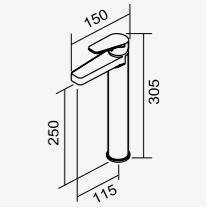

D-9799 鉻色

面盆加高龍頭
Basin Faucet

D-817 陶瓷心軸 35H 高腳
全套零件附按壓式落水頭
2025-6000