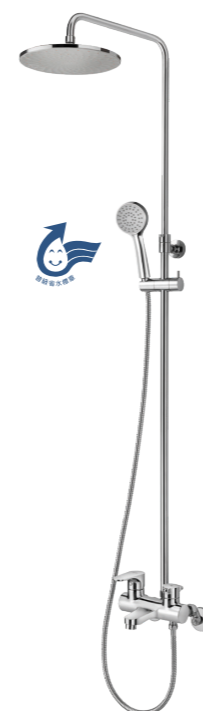

SPA恆溫沐浴龍頭附平台  
Rain Shower Faucet  
搭配三段式蓮蓬頭  
2025-16670

※注意安裝距離：冷熱水間距152±8 mm  
(冷熱出水口需同一水平)

F3 系列

三段切換出水旋鈕

1 蓮蓬頭出水

2 花灑出水

3 主體下出水

D-9198 鉻色  
SPA沐浴龍頭  
Rain Shower Faucet  
D-563 陶瓷心軸 35H 高腳  
D-801 三切分水閥  
3-5公斤水壓  
搭配三段式蓮蓬頭  
2025-16670

D-9188 鉻色  
面盆龍頭  
Basin Faucet  
D-563 陶瓷心軸 35H 高腳  
全套零件附按壓式落水頭  
2025-7340

D-9167 鉻色  
沐浴龍頭  
Shower Faucet  
D-563 陶瓷心軸 35H 高腳  
搭配三段式蓮蓬頭  
2025-9340

F4 系列

世界首創  
自潔功能

全新花灑的頂噴擁有自潔功能，採用耐高溫、高韌性原材料自潔針；自潔頂針耐高溫不變形，出水順暢，零藏污、無衛生死角；出水時頂針自動縮回、關閉用水時清潔針下壓頂出水垢，大面積高效排除水中雜質，實用更潔淨。