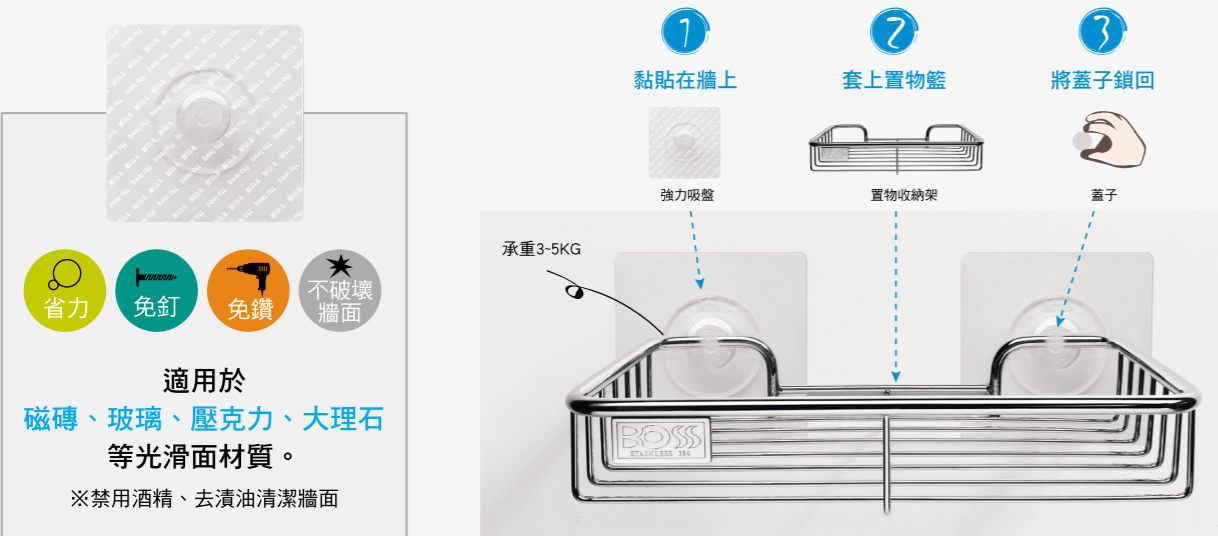

BATHROOM ACCESSORIES

C2 系列

台灣專利 M469030號
304不銹鋼+電鍍

無痕貼系列產品現場安裝注意事項：
黏貼前需先把表面擦拭乾淨，黏貼處表面禁止有粉塵、油煙等髒污，會造成黏膠喪失黏著性。若有油煙請以洗碗精清潔黏貼處表面、若有粉塵請以乾淨的布擦拭乾淨。

適用於
磁磚、玻璃、壓克力、大理石
等光滑面材質。
※禁用酒精、去漬油清潔牆面

一體成型·防銹·導角設計避免碰撞危險