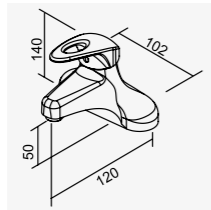

沐浴龍頭  
Shower Faucet  
D-561 陶瓷心軸 40H 高腳  
搭配單段式蓮蓬頭  
2025-5340

D-585

鉻色

面盆龍頭 4"  
Basin Faucet  
D-561 陶瓷心軸 40H 高腳  
全套零件附拉桿式落水頭  
2025-5600

D-588

鉻色

面盆龍頭  
Basin Faucet  
D-561 陶瓷心軸 40H 高腳  
全套零件附拉桿式落水頭  
2025-5170