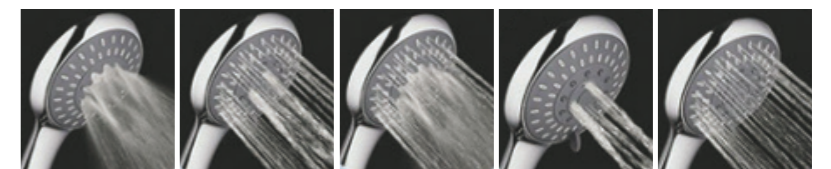

三段享受、SPA按摩

**D-238**

五段式按摩蓮蓬頭 (吊卡)  
5-Jet Massaging Shower  
2025-670

五段享受、SPA按摩

S1 系列

**D-121**  
三段式按摩蓮蓬頭 (吊卡)  
3-Jet Massaging Shower  
2025-800

**D-101**  
D-121 三段式按摩蓮蓬頭 +  
D-721 不銹鋼沐浴軟管 5尺 (泡殼)  
2025-1170