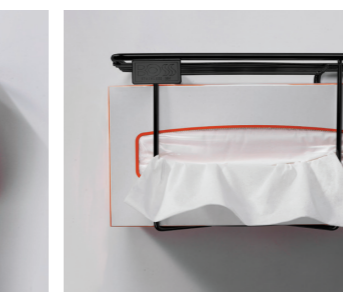

600-82

不銹鋼衛生紙置物籃  
Basket

寬270x深160x高100mm  
2025-2170

600-06

不銹鋼衣鉤  
Robe Hook

2025-600

600-80 2025-2170 鉻色

不銹鋼面紙/衛生紙多用平台  
Roll Holder With Shelf & Hook