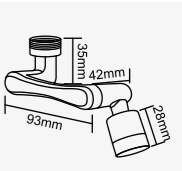

OTHER ACCESSORIES

配件

S5 系列

304不銹鋼立式自由栓
可繞式出水管
Kitchen Faucet
全長：650mm
2025-2170

304不銹鋼壁式自由栓
可繞式出水管
Kitchen Faucet
全長：570mm
2025-2170

一字陶瓷立式自由栓
Kitchen Faucet
總高：340mm
2025-1170

陶瓷自由栓
Kitchen Faucet
總長：270mm

CW-204-2 2025-1500

陶瓷自由栓
總長：410mm

陶瓷立栓 (大型) (萬美)
Cold Water Tap For Basin
總長：115mm
2025-800

陶瓷長栓 1/2" (萬美)
Single Cold Tap
總長：130mm
2025-700

316不銹鋼系列長栓
附起泡器 黑玫瑰金
Single Cold Tap
總長：130mm
2025-2500

316不銹鋼系列長栓
附起泡器
Single Cold Tap
總長：130mm
2025-2170

十字陶瓷長栓
Wall Mounted Single
Cold Tap
總長：130mm
D-2303A (盒裝) 2025-750

陶瓷自由栓
Kitchen Faucet
總長：270mm
2025-900

陶瓷長栓
Wall Mounted
Single Cold Tap
總長：130mm
2025-520

共用栓附鎖
Wall Mounted
Single Cold Tap
總長：90mm
2025-520

304不銹鋼雙出口長栓
Wall Mounted
Single Cold Tap
戶外專用
下出水口附快速接頭
尺寸：長140x高125mm
2025-1500

工業風面盆龍頭
-單冷水
Cold Water Tap For Basin
2025-2840

工業風廚房壁式龍頭
-單冷水
Cold Water Tap
2025-2840

工業風廚房立式龍頭
-單冷水
Cold Water Tap
2025-2840

工業風長栓附起泡器
Single Cold Tap
2025-1670

OTHER ACCESSORIES

配件

S6 系列

按鍵切換自動復位

關水自動復位氣泡水功能，
防止再次使用水花噴濺

鋼片快捷拆卸，清洗

搭配專用工具，可快捷拆卸
鋼片清洗，預防堵塞

噴頭轉向，水花切換

多模式出水，適用多場景，
告別傳統單一出水

三功能網狀水噴頭 Full Flow Aerator

適用抽拉廚房龍頭、廚房龍頭 (萬向接頭)
2025-1000

三功能網狀水噴頭 Full Flow Aerator

2025-1000

噴灑面積廣，便於碗筷、水槽清潔

多種濾網過濾，滿足接水、清洗，防止水花飛濺

水花強勁，沖刷碗碟、蔬菜等

NEOPERL全流量起泡器 1/2"外牙 Full Flow Aerator

出水量14.45公升/分
德國進口
泡殼
2025-170

NEOPERL省水起泡器 1/2"外牙 Full Flow Aerator

出水量11.6公升/分
出水綿密
德國進口
泡殼
2025-170

D-530

二段式萬向起泡器 1/2" (24mm)

可360度廣角旋轉
兩段式出水
泡殼

內外牙通用
省水50%

NEOPERL全流量起泡器 1/2"內牙 Full Flow Aerator

德國進口
2025-200

全流量起泡器 3/4"外牙 Full Flow Aerator

2025-200

D-299

機械臂萬向起波器

2025-1000