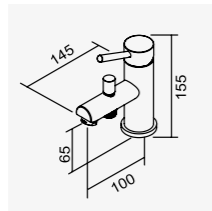

D-90287

鉻色

沐浴/面盆兩用龍頭
Shower & Basin Faucet

D-564 陶瓷心軸 35L 低腳
搭配單段式蓮蓬頭
全套零件附按壓式落水頭
2025-7670