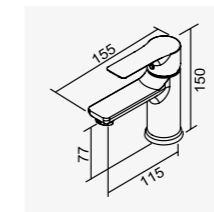

F19 系列

103288

鉻色

無鉛面盆龍頭
Basin Faucet

D-816 管接式閥芯 35H 高腳
全套零件附按壓式落水頭
2025-7340