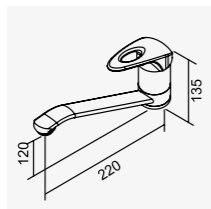

SPA、SHOWER、BASIN FAUCET

F20 系列

SPA、沐浴、面盆龍頭

鉻色

沐浴龍頭
Shower Faucet
D-561 陶瓷心軸 40H 高腳
搭配單段式蓮蓬頭
2025-5340

D-585

鉻色

面盆龍頭 4"
Basin Faucet
D-561 陶瓷心軸 40H 高腳
全套零件附拉桿式落水頭
2025-5600

D-588

鉻色

面盆龍頭
Basin Faucet
D-561 陶瓷心軸 40H 高腳
全套零件附拉桿式落水頭
2025-5170

鉻色

沐浴/面盆兩用龍頭
Shower & Basin Faucet
D-561 陶瓷心軸 40H 高腳
搭配單段式蓮蓬頭
全套零件附拉桿式落水頭
2025-6840

D-589

鉻色

廚房龍頭/單孔軟管 2.0 尺
Kitchen Faucet
D-561 陶瓷心軸 40H 高腳
2025-4500

鉻色

廚房龍頭 (向下-20cm)
Kitchen Faucet
D-561 陶瓷心軸 40H 高腳
2025-4670

SPA、SHOWER、BASIN FAUCET

F21 系列

SPA、沐浴、面盆龍頭

鉻色

沐浴龍頭
Shower Faucet
D-561 陶瓷心軸 40H 高腳
搭配單段式蓮蓬頭
2025-5170

鉻色

沐浴/面盆兩用龍頭 4"
Shower & Basin Faucet
D-561 陶瓷心軸 40H 高腳
搭配單段式蓮蓬頭
全套零件附拉桿式落水頭
2025-7000

鉻色

面盆龍頭 4"
Basin Faucet
D-561 陶瓷心軸 40H 高腳
全套零件附拉桿式落水頭
2025-5600

鉻色

沐浴/面盆兩用龍頭
Shower & Basin Faucet
D-561 陶瓷心軸 40H 高腳
搭配單段式蓮蓬頭
全套零件附拉桿式落水頭
2025-6670

鉻色

面盆龍頭
Basin Faucet
D-561 陶瓷心軸 40H 高腳
全套零件附拉桿式落水頭
2025-5170

鉻色

廚房龍頭
單孔軟管 2.0 尺
Kitchen Faucet
D-561 陶瓷心軸 40H 高腳
2025-4500

鉻色

廚房龍頭 (向下)
Kitchen Faucet
D-561 陶瓷心軸 40H 高腳
2025-4670

鉻色

廚房龍頭 (向上)
Kitchen Faucet
D-561 陶瓷心軸 40H 高腳
2025-4670

鉻色

廚房立式龍頭
Kitchen Faucet
D-562 陶瓷心軸 40L 低腳
2025-3340