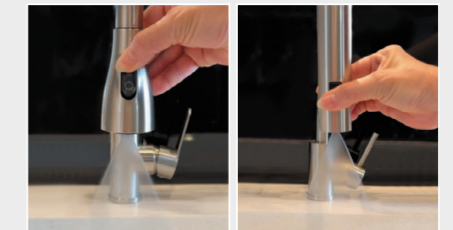

### 三功能網狀水噴頭 Full Flow Aerator

2025-1000

網狀水

噴灑面積廣，便於碗筷、水槽清潔

起泡水

多種濾網過濾，滿足接水、清洗，防止水花飛濺

刀片水

水花強勁，沖刷碗碟、蔬菜等