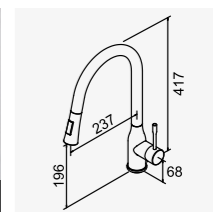

拉絲

不銹鋼廚房伸縮龍頭  
Lead-free Kitchen Faucet

115211MB 2025-9340

消光黑

D-569 西班牙SEDAL節能閥芯 35 低腳  
大樓及住宅有加壓機適用  
適用水壓1.5-3kgf/cm<sup>2</sup>

出水效果

115022NB 2025-5670

拉絲