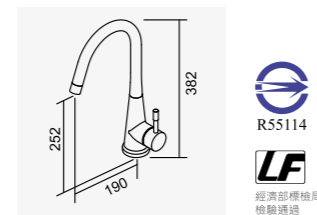

無鉛廚房龍頭
Lead-free Kitchen Faucet
D-805 側進側出陶瓷閥心
35H 高腳
2025-9340

010222-RG 玫瑰金