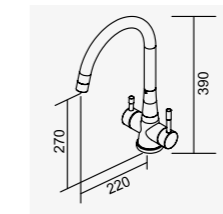

D-00133 鉻色

無鉛三合一廚房龍頭
Lead-free Kitchen Faucet
附RO出水口
D-567 陶瓷心軸 25L 低腳
D-808 陶瓷心軸 25L 低腳
大樓及住宅有加壓機適用
適用水壓 1.5-3kgf/cm²
2025-8670

009233 鉻色