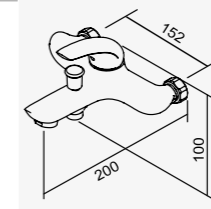

105366 鉻色

沐浴龍頭
Shower Faucet

D-564 陶瓷心軸 35L 低腳
搭配單段式蓮蓬頭
2025-5340