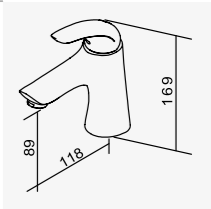

**沐浴龍頭**  
Shower Faucet

D-564 陶瓷心軸 35L 低腳  
搭配單段式蓮蓬頭  
2025-5340

**105388** 鉻色

**面盆龍頭**  
Basin Faucet

D-563 陶瓷心軸 35H 高腳  
全套零件附按壓式落水頭  
2025-5340

SPA、SHOWER、BASIN FAUCET

F12 系列

**220088CB** 2025-7340 鉻色