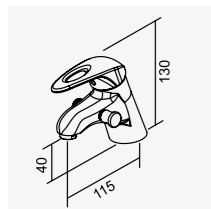

SPA、SHOWER、BASIN FAUCET

F20 系列

SPA、沐浴、面盆龍頭

鉻色

沐浴龍頭
Shower Faucet
D-561 陶瓷心軸 40H 高腳
搭配單段式蓮蓬頭
2025-5340

D-585

鉻色

面盆龍頭 4"
Basin Faucet
D-561 陶瓷心軸 40H 高腳
全套零件附拉桿式落水頭
2025-5600

D-588

鉻色

面盆龍頭
Basin Faucet
D-561 陶瓷心軸 40H 高腳
全套零件附拉桿式落水頭
2025-5170

鉻色

沐浴/面盆兩用龍頭
Shower & Basin Faucet
D-561 陶瓷心軸 40H 高腳
搭配單段式蓮蓬頭
全套零件附拉桿式落水頭
2025-6840

D-589

鉻色

廚房龍頭/單孔軟管 2.0 尺
Kitchen Faucet
D-561 陶瓷心軸 40H 高腳
2025-4500

鉻色

廚房龍頭 (向下-20cm)
Kitchen Faucet
D-561 陶瓷心軸 40H 高腳
2025-4670

SPA、SHOWER、BASIN FAUCET

F21 系列

SPA、沐浴、面盆龍頭

鉻色

沐浴龍頭
Shower Faucet
D-561 陶瓷心軸 40H 高腳
搭配單段式蓮蓬頭
2025-5170

鉻色

沐浴/面盆兩用龍頭 4"
Shower & Basin Faucet
D-561 陶瓷心軸 40H 高腳
搭配單段式蓮蓬頭
全套零件附拉桿式落水頭
2025-7000

鉻色

面盆龍頭 4"
Basin Faucet
D-561 陶瓷心軸 40H 高腳
全套零件附拉桿式落水頭
2025-5600

鉻色

沐浴/面盆兩用龍頭
Shower & Basin Faucet
D-561 陶瓷心軸 40H 高腳
搭配單段式蓮蓬頭
全套零件附拉桿式落水頭
2025-6670

鉻色

面盆龍頭
Basin Faucet
D-561 陶瓷心軸 40H 高腳
全套零件附拉桿式落水頭
2025-5170

鉻色

廚房龍頭
單孔軟管 2.0 尺
Kitchen Faucet
D-561 陶瓷心軸 40H 高腳
2025-4500

鉻色

廚房龍頭 (向下)
Kitchen Faucet
D-561 陶瓷心軸 40H 高腳
2025-4670

鉻色

廚房龍頭 (向上)
Kitchen Faucet
D-561 陶瓷心軸 40H 高腳
2025-4670

鉻色

廚房立式龍頭
Kitchen Faucet
D-562 陶瓷心軸 40L 低腳
2025-3340