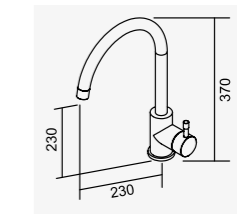

D-00122 鉻色

無鉛三合一廚房龍頭
Lead-free Kitchen Faucet
附RO出水口
D-804 三進兩出陶瓷閥心
2025-8340