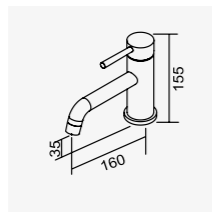

D-90389

鉻色

檯面單孔面盆龍頭
Basin Faucet

D-564 陶瓷心軸 35L 低腳
全套零件附按壓式落水頭
2025-6000