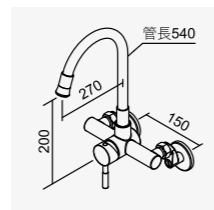

118212

不銹鋼廚房龍頭  
Lead-free Kitchen Faucet

D-845 西班牙SEDAL閥芯 35 低腳  
可繞式出水管  
2025-5340

118029

不銹鋼廚房壁式龍頭  
Lead-free Kitchen Faucet

D-845 西班牙SEDAL閥芯 35 低腳  
可繞式出水管  
2025-5340

ST012-22

不銹鋼廚房龍頭  
Lead-free Kitchen Faucet