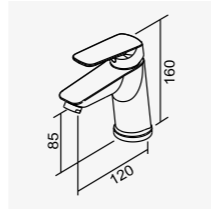

面盆龍頭
Basin Faucet

D-840 西班牙SEDAL閥芯 35 高腳
全套零件附按壓式落水頭