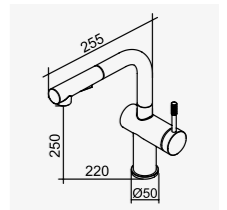

廚房龍頭

K1 系列

※ 挖孔尺寸 35mm

廚房龍頭

222033MBL 2025-12670 消光黑

不銹鋼廚房四合一伸縮 / RO龍頭
Dual Function Sink Faucet

D-569 西班牙SEDAL節能閥芯 35 低腳
大樓及住宅有加壓機適用
適用水壓 1.5-3kgf/cm²
專利證號：M633220
D225128

222011LG 2025-10670 槍灰色

222011MB 2025-10670 消光黑

不銹鋼廚房伸縮龍頭
Lead-free Kitchen Faucet

D-569 西班牙SEDAL節能閥芯 35 低腳
大樓及住宅有加壓機適用
適用水壓 1.5-3kgf/cm²
專利證號：D225127

222012NB 2025-10670 拉絲

222012MB 2025-10670 消光黑

不銹鋼廚房伸縮龍頭
Lead-free Kitchen Faucet

D-569 西班牙SEDAL節能閥芯 35 低腳
大樓及住宅有加壓機適用
適用水壓 1.5-3kgf/cm²
專利證號：D233046