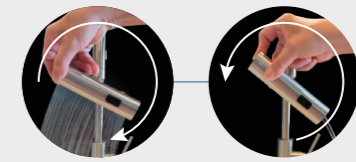

D-109

噴頭轉向，水花切換

多模式出水，適用多場景，
告別傳統單一出水