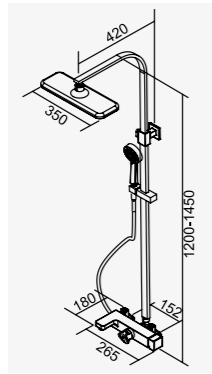

低鉛SPA沐浴龍頭
Rain Shower Faucet

D-563 陶瓷心軸 35H 高腳
3-5公斤水壓
搭配三段式蓮蓬頭
2025-20000

101366 鉻色