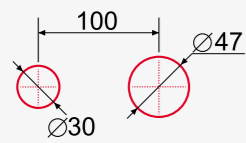

2025-21670

消光黑

D-561 陶瓷心軸 40 高腳  
出水管可旋轉

安裝板厚度不可超過30mm 尺寸單位：mm

安裝板厚度不可超過30mm 尺寸單位：mm

SPA、SHOWER、BASIN FAUCET

F22 系列

SPA、沐浴、面盆龍頭