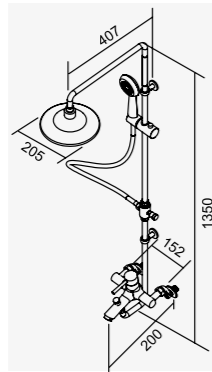

D-9355

鉻色

SPA沐浴龍頭
Rain Shower Faucet

D-563 陶瓷心軸 35H 高腳
3-5公斤水壓
搭配單段式蓮蓬頭
2025-13340