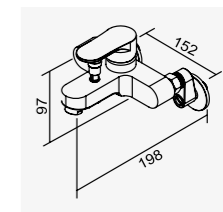

100366

鉻色

低鉛沐浴龍頭
Shower Faucet

D-561 陶瓷心軸 40H 高腳
搭配五段式蓮蓬頭
2025-8000