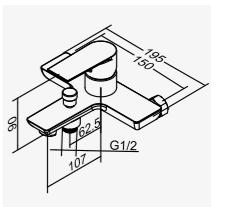

不銹鋼面盆龍頭  
Stainless Steel Basin Faucet

D-841 西班牙SEDAL上密封閥芯  
35 高腳  
全套零件附按壓式落水頭  
2025-6670

**119066** **拉絲**

不銹鋼沐浴龍頭  
Stainless Steel Shower Faucet

D-844 西班牙SEDAL閥芯 40 低腳  
D-843 德國NEOPERL提拉器  
搭配單段式蓮蓬頭  
2025-8000