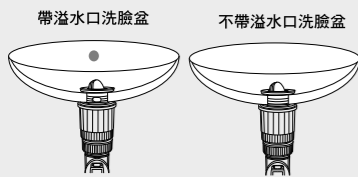

智能旋轉裝置  
向右邊或左邊輕輕旋轉90度  
就可成橫排使用

徒手安裝不漏水  
免工具拆裝  
免打膠水

不變形 / 柔韌性強

塑料帽輕盈，  
帽的螺絲順暢，  
和主體的螺紋非常吻合，  
在不要工具的情況下，  
都可以擰的非常輕鬆，  
為安裝帶來極大的方便。

D-653

智慧型多功能下水器

尺寸：1 1/4"；1 1/2"共用  
2025-1000

有孔 / 無孔洗臉盆通用