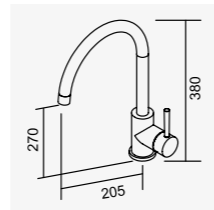

# KITCHEN FAUCET

K1 系列

※ 挖孔尺寸 35mm

廚房龍頭

118033

拉絲

不銹鋼三合一廚房龍頭  
Lead-free Kitchen Faucet

D-845 西班牙SEDAL閥芯 35 低腳  
D-846 西班牙SEDAL閥芯 25 低腳 (RO)  
2025-8000