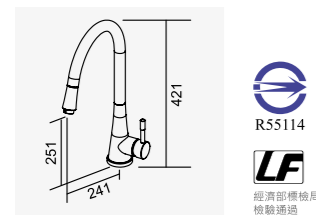

無鉛廚房伸縮龍頭
Lead-free Kitchen Faucet
附銅噴頭
D-567 陶瓷心軸 25L 低腳
大樓及住宅有加壓機適用
適用水壓 1.5-3kgf/cm²
2025-12000

D-00222 鉻色