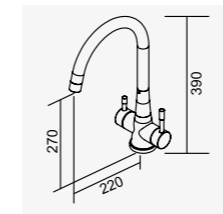

# KITCHEN FAUCET

K1 系列

※ 挖孔尺寸 35mm

廚房龍頭

D-00233 鉻色

**無鉛三合一廚房龍頭**  
Lead-free Kitchen Faucet  
附RO出水口  
D-567 陶瓷心軸 25L 低腳  
D-808 陶瓷心軸 25L 低腳  
大樓及住宅有加壓機適用  
適用水壓 1.5-3kgf/cm<sup>2</sup>  
2025-13340

專利證號：M522290  
D146254