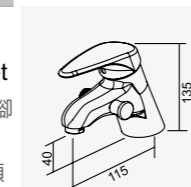

鉻色

沐浴/面盆兩用龍頭 4"  
Shower & Basin Faucet  
D-561 陶瓷心軸 40H 高腳  
搭配單段式蓮蓬頭  
全套零件附拉桿式落水頭  
2025-7000

W-285

鉻色

面盆龍頭 4"  
Basin Faucet  
D-561 陶瓷心軸 40H 高腳  
全套零件附拉桿式落水頭  
2025-5600

W-287

鉻色

沐浴/面盆兩用龍頭  
Shower & Basin Faucet  
D-561 陶瓷心軸 40H 高腳  
搭配單段式蓮蓬頭  
全套零件附拉桿式落水頭  
2025-6670