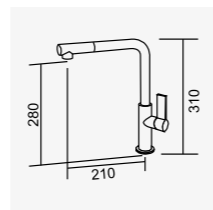

ST012-22

不銹鋼廚房龍頭
Lead-free Kitchen Faucet

D-567 陶瓷心軸 25L 低腳
大樓及住宅有加壓機適用
適用水壓 1.5-3kgf/cm²
2025-6000