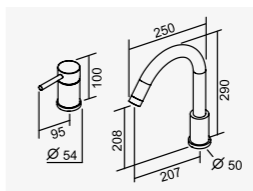

D-9028

鉻色

廚房/浴缸龍頭 (出水管20cm)
Kitchen/Bath Faucet

D-563 陶瓷心軸 35H 高腳
2025-6170