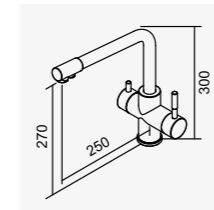

118033CP

鉻色

不銹鋼三合一廚房龍頭
Lead-free Kitchen Faucet

D-845 西班牙SEDAL閥芯 35 低腳
D-846 西班牙SEDAL閥芯 25 低腳 (RO)
D2025-8340