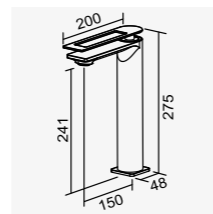

面盆加高龍頭
Basin Faucet

D-819 陶瓷心軸 26L 低腳
全套零件附按壓式落水頭