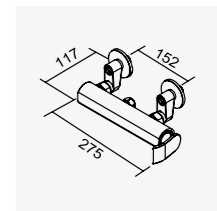

D-8828 鉻色

沐浴龍頭
Shower Faucet

D-563 陶瓷心軸 35H 高腳
搭配五段式蓮蓬頭
2025-7340