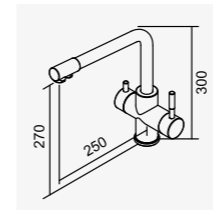

# KITCHEN FAUCET

K1 系列

※ 挖孔尺寸 35mm

廚房龍頭

118033

拉絲

不銹鋼三合一廚房龍頭  
Lead-free Kitchen Faucet

D-845 西班牙SEDAL閥芯 35 低腳  
D-846 西班牙SEDAL閥芯 25 低腳 (RO)  
2025-8000