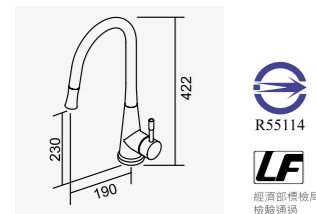

# KITCHEN FAUCET

K1 系列

※ 挖孔尺寸 35mm

廚房龍頭

010211 鉻色

**無鉛廚房伸縮龍頭**  
Lead-free Kitchen Faucet  
D-564 陶瓷心軸 35L 低腳  
二段切換出水  
大樓及住宅有加壓機適用  
適用水壓 1.5-3kgf/cm<sup>2</sup>  
2025-11670

010212 鉻色

**無鉛廚房伸縮龍頭**  
Lead-free Kitchen Faucet  
D-564 陶瓷心軸 35L 低腳  
二段切換出水  
大樓及住宅有加壓機適用  
適用水壓 1.5-3kgf/cm<sup>2</sup>  
2025-11670