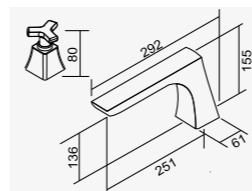

D-9028

鉻色

廚房/浴缸龍頭 (出水管20cm)
Kitchen/Bath Faucet

D-563 陶瓷心軸 35H 高腳
2025-6170