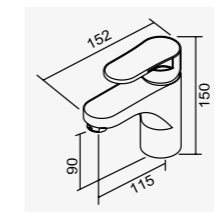

F18 系列

100288

鉻色

無鉛面盆龍頭
Basin Faucet

D-802 節能陶瓷閥芯 40H 高腳
全套零件附拉桿式落水頭
2025-8000