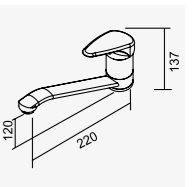

W-288

鉻色

面盆龍頭  
Basin Faucet  
D-561 陶瓷心軸 40H 高腳  
全套零件附拉桿式落水頭  
2025-5170

W-289

鉻色

廚房龍頭  
單孔軟管 2.0 尺  
Kitchen Faucet  
D-561 陶瓷心軸 40H 高腳  
2025-4500

W-268

鉻色