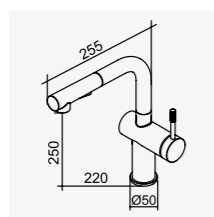

不銹鋼廚房伸縮感應龍頭 Kitchen Faucet

D-569 西班牙SEDAL節能閥芯
35 低腳
大樓及住宅有加壓機適用
適用水壓1.5-3kgf/cm²
專利證號：M653826