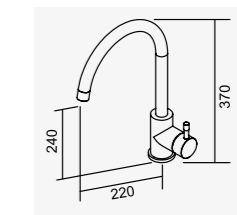

低鉛三合一廚房龍頭
Kitchen Faucet
附RO出水口
D-804 三進兩出陶瓷閥心
2025-6670