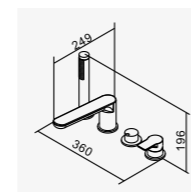

2025-21670

消光黑

D-561 陶瓷心軸 40 高腳  
出水管可旋轉

安裝板厚度不可超過30mm 尺寸單位：mm

安裝板厚度不可超過30mm 尺寸單位：mm

SPA、SHOWER、BASIN FAUCET

F22 系列

SPA、沐浴、面盆龍頭