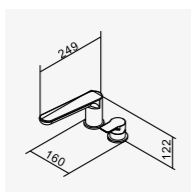

D-8022

2025-14000

鉻色

浴缸龍頭 (二件式)
2-Hole Bath Mixer

D-8022MB

2025-15670

消光黑

D-561 陶瓷心軸 40 高腳
出水管可旋轉