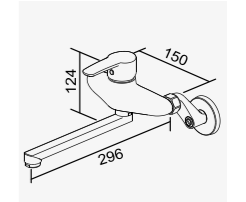

D-842 西班牙SEDAL閥芯 35 低腳  
2025-3500

F14 系列

產品世界首創，將傳統沐浴龍頭的閥芯，及分水裝置整合為一，讓龍頭使用更為便利。小提醒：把手開關，轉到底為熱水請注意小心燙手!!

把手置中，為止水功能

把手往前旋轉，為前出水  
冷水-混合水-熱水

把手往後旋轉，為後出水  
冷水-混合水-熱水

19-0198 鉻色

低鉛SPA沐浴龍頭  
Rain Shower Faucet