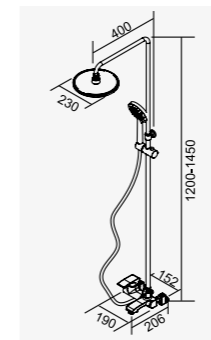

SPA恆溫沐浴龍頭附平台  
Rain Shower Faucet  
搭配三段式蓮蓬頭  
2025-16670

※注意安裝距離：冷熱水間距152±8 mm  
(冷熱出水口需同一水平)

F3 系列

三段切換出水旋鈕

1 蓮蓬頭出水

2 花灑出水

3 主體下出水

D-9198 鉻色  
SPA沐浴龍頭  
Rain Shower Faucet  
D-563 陶瓷心軸 35H 高腳  
D-801 三切分水閥  
3-5公斤水壓  
搭配三段式蓮蓬頭  
2025-16670