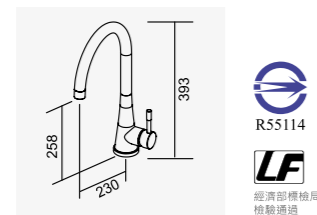

無鉛廚房龍頭
Lead-free Kitchen Faucet
D-567 陶瓷心軸 25L 低腳
大樓及住宅有加壓機適用
適用水壓 1.5-3kgf/cm²
2025-10000

010222 鉻色