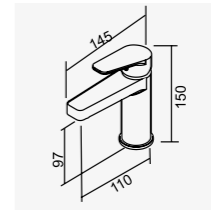

D-9788 2025-4500 鉻色

D-9788MB 2025-5500 消光黑

面盆龍頭
Basin Faucet

D-841 西班牙SEDAL上密封閥芯 35 高腳
全套零件附按壓式落水頭