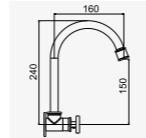

D-1202 MBR

工業風廚房立式龍頭
-單冷水
Cold Water Tap
2025-2840