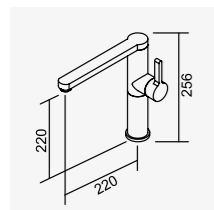

D-2089

鉻色

廚房龍頭
Kitchen Faucet

D-567 陶瓷心軸 25L 低腳
2025-8670