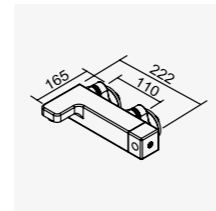

低鉛沐浴龍頭
Shower Faucet

D-803 二進二出陶瓷閥芯
40L 低腳
搭配三段式蓮蓬頭
2025-11670

101388 2025-9340 鉻色

低鉛面盆龍頭
Basin Faucet

D-563 陶瓷心軸 35H 高腳
全套零件附拉桿式落水頭