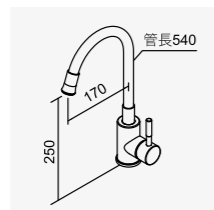

118212

不銹鋼廚房龍頭
Lead-free Kitchen Faucet

D-845 西班牙SEDAL閥芯 35 低腳
可繞式出水管
2025-5340