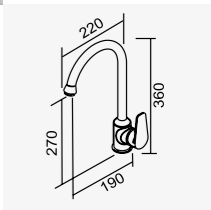

D-9790 鉻色

廚房龍頭
Kitchen Faucet

D-564 陶瓷心軸 35L 低腳
2025-2500