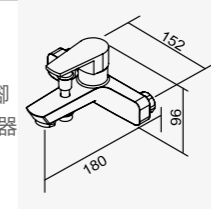

106366 鉻色

沐浴龍頭
Shower Faucet

D-563 陶瓷心軸 35H 高腳
D-843 德國NEOPERL提拉器
搭配單段式蓮蓬頭
2025-5340