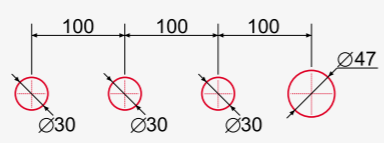

2025-21670

消光黑

D-561 陶瓷心軸 40 高腳  
出水管可旋轉

安裝板厚度不可超過30mm 尺寸單位：mm

安裝板厚度不可超過30mm 尺寸單位：mm

SPA、SHOWER、BASIN FAUCET

F22 系列

SPA、沐浴、面盆龍頭