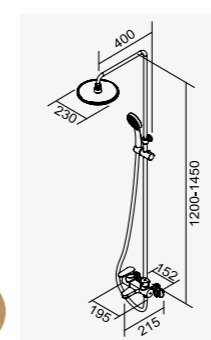

D-9099 鉻色
SPA沐浴龍頭
Rain Shower Faucet
D-563 陶瓷心軸 35H 高腳
D-801 三切分水閥
3-5公斤水壓
搭配單段式蓮蓬頭
2025-15340