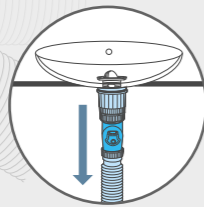

S7 系列

旋轉式橫排、直排通用

一旋即用，無需裝卸管子

直排模式

智能旋轉裝置
垂直時
就可以變成直排使用