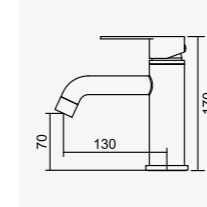

不銹鋼廚房/浴缸龍頭  
Kitchen / Bath Faucet

D-840 西班牙SEDAL閥芯 35 高腳  
2025-6000

SPA、SHOWER、BASIN FAUCET

F6 系列

**118088** **拉絲**

不銹鋼面盆龍頭  
Stainless Steel Basin Faucet

D-842 西班牙SEDAL閥芯 35 低腳  
全套零件附按壓式落水頭  
2025-5340

**118066** **拉絲**