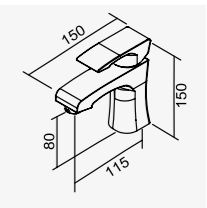

D-9167 鉻色
沐浴龍頭
Shower Faucet
D-563 陶瓷心軸 35H 高腳
搭配三段式蓮蓬頭
2025-9340