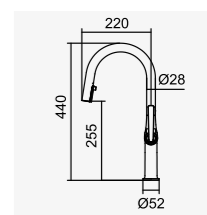

拉絲

廚房伸縮龍頭  
Lead-free Kitchen Faucet

113211MB  
2025-10670

尊爵黑

D-845 西班牙SEDAL閥芯 35 低腳  
大樓及住宅有加壓機適用  
適用水壓1.5-3kgf/cm<sup>2</sup>

水柔汽泡模式

增壓噴霧模式

115211NB 2025-9340