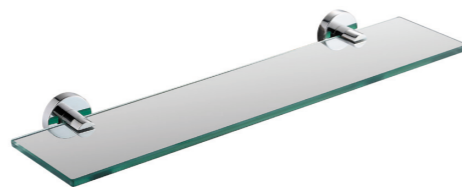

23010

鉻色

不銹鋼雙層置物架 600mm  
Double Towel Rack  
寬600x深211x高50mm  
2025-3670

23007

鉻色

不銹鋼玻璃平台 600mm  
Glass Shelf  
寬600x深140x高50mm  
2025-1600

23002

鉻色