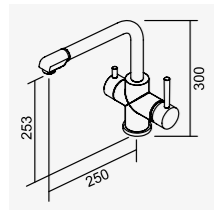

# KITCHEN FAUCET

K1 系列

※ 挖孔尺寸 35mm

廚房龍頭

D-3022

鉻色

三合一廚房龍頭  
Kitchen Faucet

附RO出水口  
D-808 錐形RO陶瓷心軸 25L 低腳  
D-564 陶瓷心軸 35L  
2025-9170