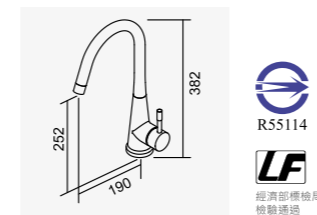

無鉛廚房龍頭
Lead-free Kitchen Faucet
D-805 側進側出陶瓷閥心
35H 高腳
2025-14000