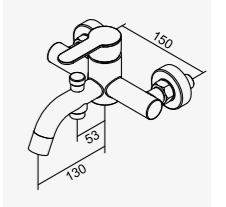

118066 **拉絲**

不銹鋼沐浴龍頭
Stainless Steel Shower Faucet

D-845 西班牙SEDAL閥芯 35 低腳
D-843 德國NEOPERL提拉器
搭配單段式蓮蓬頭
2025-6000