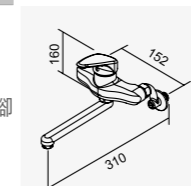

鉻色

廚房龍頭 (向下)
Kitchen Faucet
D-561 陶瓷心軸 40H 高腳
2025-4670

W-278