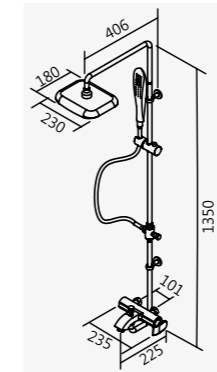

SPA沐浴龍頭
Rain Shower Faucet

D-563 陶瓷心軸 35H 高腳
3-5公斤水壓
搭配五段式蓮蓬頭
2025-16670

D-8869 鉻色