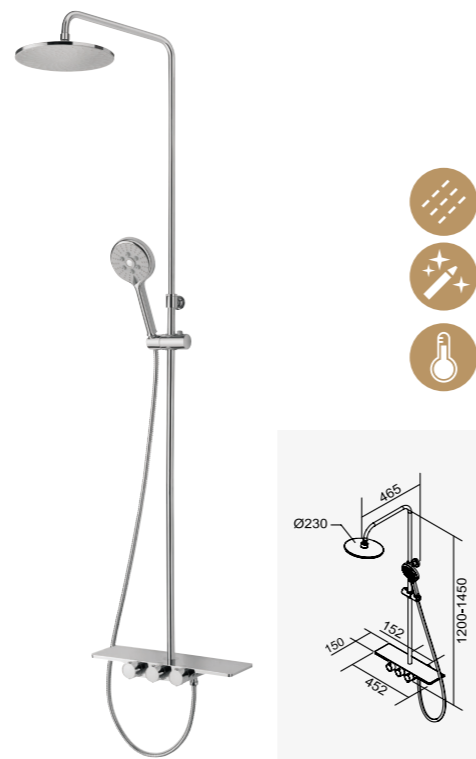

SPA定溫沐浴龍頭附平台  
Rain Shower Faucet  
搭配三段式蓮蓬頭  
2025-16670

※注意安裝距離：冷熱水間距152±15 mm  
(冷熱出水口需同一水平)

109598 消光黑

SPA定溫沐浴龍頭附平台  
Rain Shower Faucet  
搭配三段式蓮蓬頭  
2025-18340

※注意安裝距離：冷熱水間距152±15 mm  
(冷熱出水口需同一水平)

109399 鉻色

SPA恆溫沐浴龍頭附平台  
Rain Shower Faucet  
搭配三段式蓮蓬頭  
2025-16670

※注意安裝距離：冷熱水間距152±8 mm  
(冷熱出水口需同一水平)

F3 系列

三段切換出水旋鈕

1 蓮蓬頭出水

2 花灑出水

3 主體下出水

D-9198 鉻色  
SPA沐浴龍頭  
Rain Shower Faucet  
D-563 陶瓷心軸 35H 高腳  
D-801 三切分水閥  
3-5公斤水壓  
搭配三段式蓮蓬頭  
2025-16670