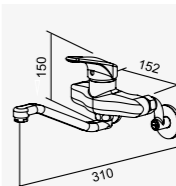

鉻色

廚房龍頭 (向上)
Kitchen Faucet
D-561 陶瓷心軸 40H 高腳
2025-4670

110389