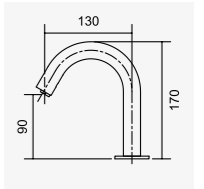

D-881

鉻色

面盆感應龍頭AC/DC
Sensor Top For Basin

適用電壓：110V-240V
2025-12670