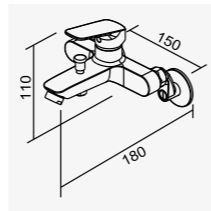

210066 2025-7000 鉻色

210066MB 2025-8000 消光黑

210066LG 2025-8670 槍灰色

沐浴龍頭
Shower Faucet

D-840 西班牙SEDAL閥芯 35 高腳
D-843 德國NEOPERL提拉器
搭配三段式蓮蓬頭