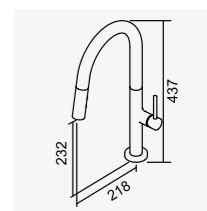

KITCHEN FAUCET

K1 系列

※ 挖孔尺寸 35mm

廚房龍頭

感應不沾手 · 廚房料理好幫手

FREEDOM 不銹鋼廚房伸縮感應式龍頭(DC)

產品每一細節都顯現出匠人的用心，感應式廚房龍頭不僅是一項實用的生活配件，更是一件融合藝術與功能的精品，為日常生活注入了品味和品質。

採用西班牙SEDAL節能閥芯，百萬次壽命測試。

採用紐珀起泡器，在保證出水美觀的同時，降低噪音，防止濺噴。

- 0.5s出水速度 (更快響應)
- 左側感應設置 清晰不盲找
- 雙水路設計 無電也可使用
- 感應免接觸 3分鐘自動斷流
- 易裝電池組 無須硬接線
- 20W 20萬次感應壽命 (更耐用)

222013NB 2025-20000 拉絲

222013MB 2025-20000 消光黑

222015NB 2025-20000 拉絲

222015MB 2025-20000 消光黑

不銹鋼廚房伸縮感應龍頭 Kitchen Faucet

D-569 西班牙SEDAL節能閥芯
35 低腳
大樓及住宅有加壓機適用
適用水壓1.5-3kgf/cm²
專利證號：M653826

不銹鋼廚房伸縮感應龍頭 Kitchen Faucet

D-569 西班牙SEDAL節能閥芯
35 低腳
大樓及住宅有加壓機適用
適用水壓1.5-3kgf/cm²
專利證號：M225127

KITCHEN FAUCET

K1 系列

※ 挖孔尺寸 35mm

廚房龍頭

112211NB
2025-10670

拉絲

廚房伸縮龍頭
Lead-free Kitchen Faucet

112211BG
2025-10670

尊爵黑
玫瑰金

二段切換出水
D-847 西班牙SEDAL閥芯 25 低腳
大樓及住宅有加壓機適用
適用水壓1.5-3kgf/cm²

下拉輕鬆收回

水龍頭可隨意 360度旋轉

隱藏式噴頭 可360度旋轉

兩種模式隱藏式噴頭

113211NB
2025-10670

拉絲

廚房伸縮龍頭
Lead-free Kitchen Faucet

113211MB
2025-10670

尊爵黑

D-845 西班牙SEDAL閥芯 35 低腳
大樓及住宅有加壓機適用
適用水壓1.5-3kgf/cm²

水柔汽泡模式

115211NB 2025-9340

拉絲

不銹鋼廚房伸縮龍頭
Lead-free Kitchen Faucet

115211MB 2025-9340

消光黑

D-569 西班牙SEDAL節能閥芯 35 低腳
大樓及住宅有加壓機適用
適用水壓1.5-3kgf/cm²

115022NB 2025-5670

拉絲

不銹鋼廚房龍頭
Lead-free Kitchen Faucet

115022MB 2025-6340

消光黑

D-569 西班牙SEDAL節能閥芯 35 低腳
大樓及住宅有加壓機適用
適用水壓1.5-3kgf/cm²