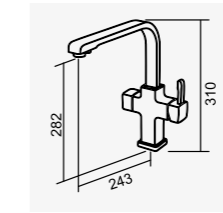

13-00722 鉻色

無鉛三合一廚房龍頭
Lead-free Kitchen Faucet
附RO出水口
D-567 陶瓷心軸 25L 低腳
D-808 錐形RO陶瓷心軸 25L 低腳
大樓及住宅有加壓機適用
適用水壓 1.5-3kgf/cm²
2025-11670