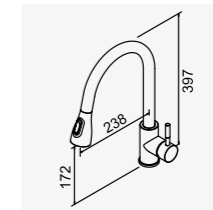

118211NB

拉絲

不銹鋼廚房伸縮龍頭
Lead-free Kitchen Faucet

D-845 西班牙SEDAL閥芯 35 低腳
大樓及住宅有加壓機適用
適用水壓 1.5-3kgf/cm²
2025-7340