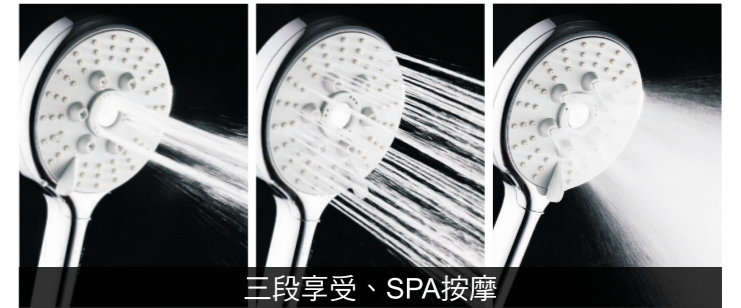

DESIGN AWARD 2018

**D-383**

三段按鍵式蓮蓬頭 (泡殼)  
3-Jet Handshower  
2025-1000

榮獲紅點設計獎

三段享受、SPA按摩

**D-156**

三段式按摩蓮蓬頭 (泡殼)  
3-Jet Massaging Shower  
2025-1000

三段享受、SPA按摩