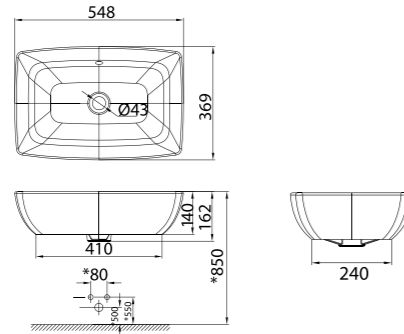

Milano 檯上型面盆 550mm
CCASF650-1000410FO
定價 $9,100

L550 x W369 x H140 mm