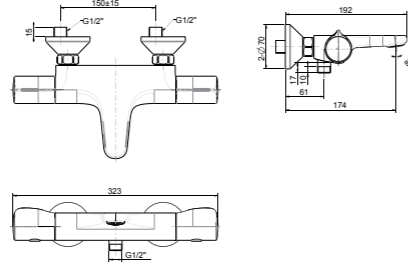

**IDS 埋壁淋浴龍頭**  
FFAS6822-708500BCO  
定價 \$12,800

**Temptacion 恆溫浴缸淋浴龍頭**  
FFAS4949-609500BCO  
定價 \$19,000

**Shower Heads 頭頂花灑**

**Spectra 二合一淋浴花灑 240mm**  
FFASS055-000500BCO  
定價 \$8,500

**Super Thin 頭頂花灑 300mm (不銹鋼)**  
FFASS034-006500BCO  
定價 \$7,400