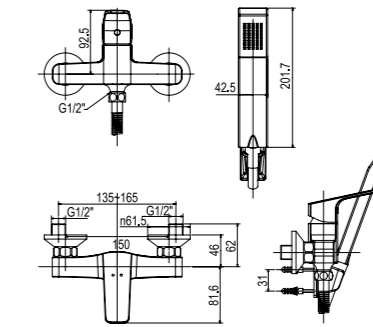

Flexio / Toilets 馬桶

L715 x W360 x H710 mm

洗滌式
水箱 3/4.2L 兩段式沖水
管距 305mm
緩降蓋板

Flexio / Wash Basins 面盆

L500 x W400 x H181 mm

L500 x W450 x H181 mm

Flexio / Basin Faucets 面盆龍頭

Flexio / Bath & Showers 淋浴龍頭