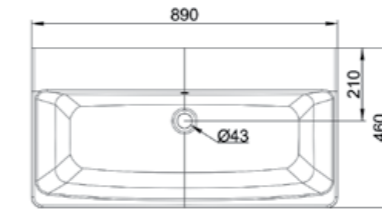

Facility 檯上型面盆 890mm
CCASF521-1000410F0 (無龍頭孔)
CCASF521-1010410C0 (單龍頭孔)
定價 $22,700

L889 x W460 x H181 mm