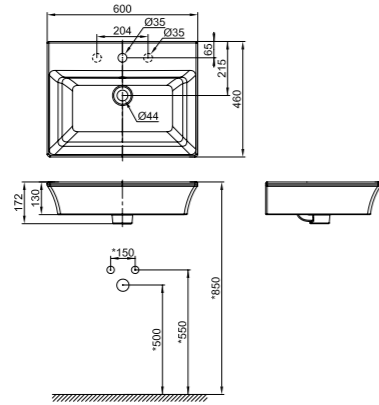

Kastello 檯上型面盆 600mm
CCASF525-1010410FO
定價 $15,600

L600 x W460 x H172 mm