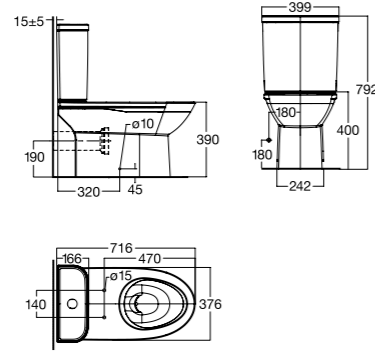

Neo Modern / Toilets 馬桶

Neo Modern 分體馬桶
CL26305-6DACTST
定價 $26,100