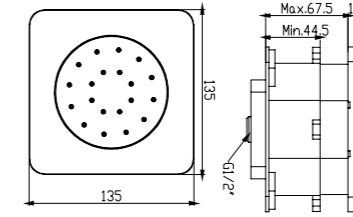

EasySET 埋壁側噴SPA花灑
FFAS054-000500BCO
定價 $4,700