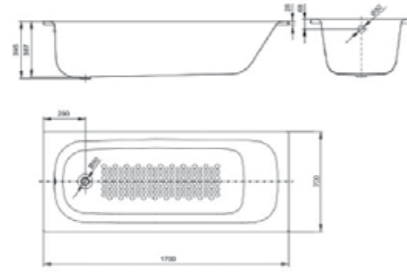

## Drop-In Tubs 嵌入式浴缸

**Steel 鋼板浴缸 1700mm**  
BTAS1720-0020400C0  
定價 \$62,800

L1700 x W700 x H390 mm

**Concept 壓克力浴缸/附扶手 1500mm**  
BTAS6516-2020400C5  
定價 \$76,600

L1520 x W760 x H510 mm

**Steel 鋼板浴缸 1500mm**  
BTAS1550-0020400C0  
定價 \$32,200