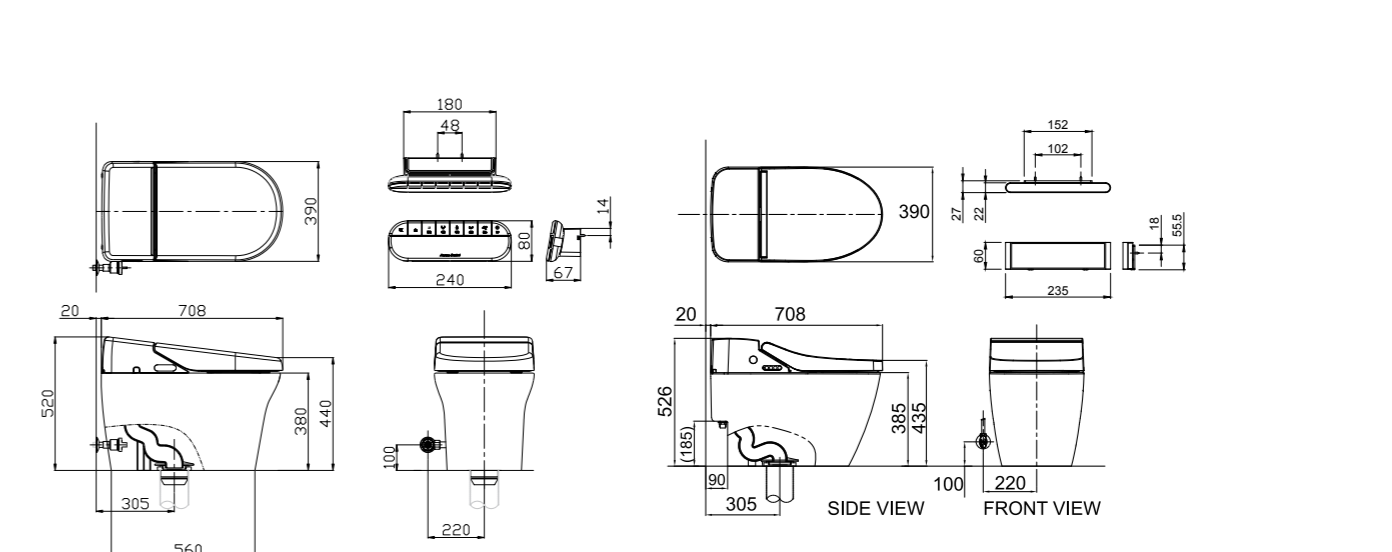

PLAT Shower Toilet 電腦馬桶

	PLAT Black 電腦馬桶	PLAT 電腦馬桶
產品型號	C831200E	C831000E
溫水供應	儲熱式	儲熱式
沖水方式	虹吸噴射式	虹吸噴射式
沖水用量	3 / 6L	3 / 6L
產品尺寸 (L x W x H)	715 x 390 x 520 mm	715 x 390 x 520 mm
排水管距	305mm, 地排	305mm, 地排
潔淨衛生		
噴嘴類型 / 材質	單噴嘴 / 不鏽鋼	單噴嘴 / 不鏽鋼
噴嘴前後位置調節	5段切換	5段切換
臀部溫水清洗	•	•
女性溫水清洗	•	•
強力臀洗	•	•
自動開關蓋	•	•
自動沖水	•	•
自潔噴嘴	•	•
自動排水系統	•	•
Aqua Ceramic	•	•
舒適暖心		
加熱座圈 (可調節溫度)	3段切換	3段切換
緩降蓋板及座圈	•	•
暖風烘乾 (可調節溫度)	5段切換	5段切換
自動除臭	•	•
音樂模式	•	•
便捷操作		
座蓋快拆	•	•
加熱座圈感應	•	•
遙控器	•	•
左側簡易操作鍵	•	•
緊急手動操控裝置	•	•
節能環保		
一鍵節能模式 (8小時)	•	•

PLAT Shower Toilet 電腦馬桶

	PLAT Natural 電腦馬桶	PLAT Round 電腦馬桶
產品型號	C834000E	C831700E-6DABMR04I
溫水供應	儲熱式	儲熱式
沖水方式	虹吸噴射式	虹吸噴射式
沖水用量	•	3 / 4.5 L
產品尺寸 (L x W x H)	708 x 390 x 520 mm	708 x 390 x 526 mm
排水管距	305mm, 地排	305mm, 地排
潔淨衛生		
噴嘴類型/材質	單噴嘴 / 不鏽鋼	單噴嘴 / 不鏽鋼
噴嘴前後位置調節	5段切換	5段切換
臀部溫水清洗	•	•
女性溫水清洗	•	•
強力臀洗	•	•
自動開關蓋	-	-
自動沖水	•	•
自潔噴嘴	•	•
自動排水系統	•	•
Aqua Ceramic	•	•
舒適暖心		
加熱座圈 (可調節溫度)	5段切換	5段切換
緩降蓋板及座圈	•	•
暖風烘乾 (可調節溫度)	5段切換	5段切換
自動除臭	•	•
音樂模式	-	-
便捷操作		
座蓋快拆	•	•
加熱座圈感應	•	•
遙控器	•	•
左側簡易操作鍵	•	•
緊急手動操控裝置	•	•
節能環保		
一鍵節能模式 (8小時)	•	•