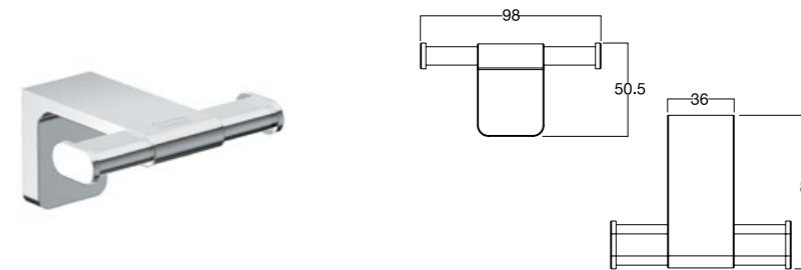

Acacia Evolution / Accessories 系列配件

Acacia Evolution 掛勾
FFAS1381-908500BCO
定價 $1,600