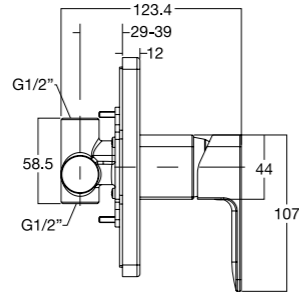

Acacia Evolution / Bath & Showers 淋浴龍頭