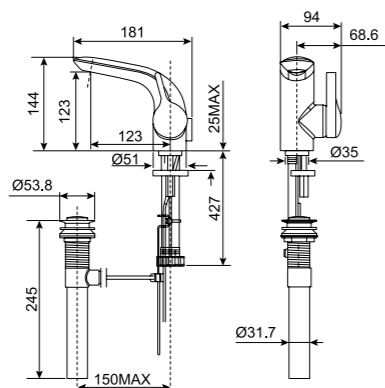

## Concept Collection 系列龍頭

**Concept 面盆龍頭**  
FFAS1401-101500BF0  
定價 \$6,800

**IDS 三件式面盆龍頭**  
FFAS6803-303500BC0  
定價 \$15,700

**Concept 浴缸淋浴龍頭組 (單段出水)**  
FFAS1411-601500BF0  
定價 \$11,300

**IDS 面盆龍頭**  
FFAS6801-101500BC0  
定價 \$12,800