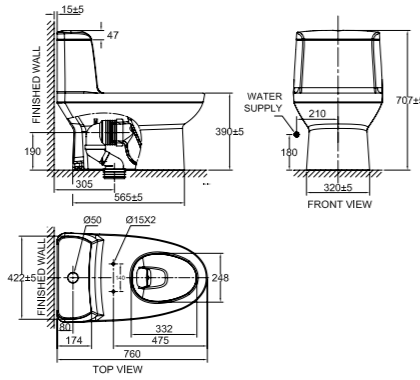

## Milano / Toilets 馬桶

預計2025年底上市

**Milano 單體馬桶**  
CL20415-6DACTCB  
定價 \$40,800

L760 x W422 x H707 mm

雙龍捲沖淨  
水箱 3/4.2L 兩段式沖水  
管距 305mm  
緩降蓋板