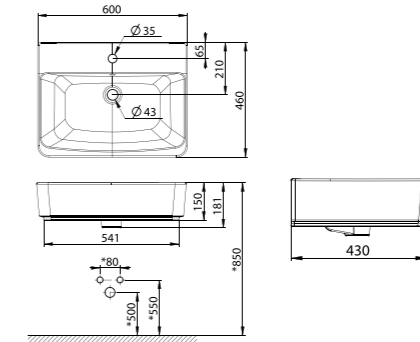

Acacia Evolution 檯上型面盆 600mm
CCAS0620-1010411FO
定價 $10,200