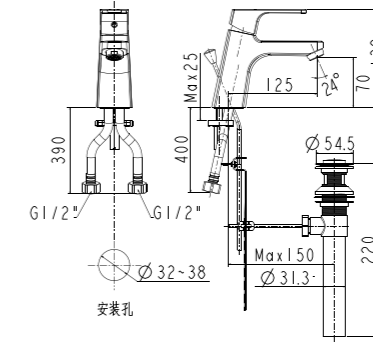

Flexio / Basin Faucets 面盆龍頭

Flexio / Bath & Showers 淋浴龍頭