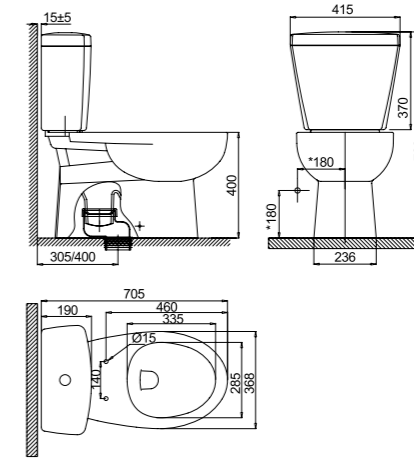

Close-Coupled Toilets 分體馬桶

New Esdra 分體馬桶
CCAS3791-1100410FO (305mm)
定價 $14,700
CCAS3792-1200410FO (400mm)
定價 $15,300

L705 x W415 x H780 mm

洗落式
水箱 CCAS4786-0200420FO
3/4.5L 兩段式沖水
定價 $6,800
管距 305/400mm
緩降蓋板 CCASC791-0200420CO
定價 $1,800
一般蓋板 CCASC791-0000410CO
三角凡爾&軟管 CC1-CN511MSA009182