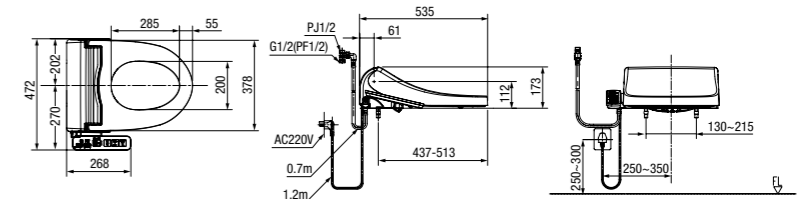

Pristine E-bidet (長板)

Pristine E-bidet (短板)