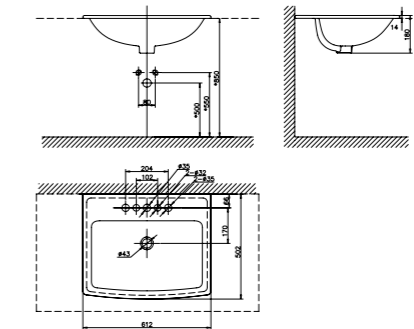

L889 x W460 x H181 mm

**Ova 檯上型面盆 600mm**  
CCASF608-0000410C0  
定價 \$6,500

L600 x W350 x H169 mm

**Nobile 上嵌型面盆 610mm**  
CCASF507-1010410F0  
定價 \$13,200

L612 x W502 x H180 mm

**Side 檯上型面盆 500mm**  
(左側龍頭安裝孔)  
CCASF664-1010410C0  
定價 \$6,800