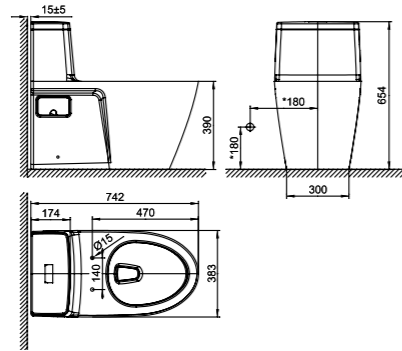

## Acacia Supasleek / Toilets 馬桶

預計2025年底上市

**Acacia Supasleek 分體馬桶**  
CL23075-6DACTCBT  
定價 \$43,400

L741 x W385 x H741 mm

雙龍捲沖淨 + 無孔圈設計  
水箱 2.6/4L 兩段式沖水  
管距 305mm  
CrystaSleek蓋板

預計2025年底上市

**Acacia Supasleek 單體馬桶**  
CCAS1809-122A410C0(不含蓋板)  
定價 \$36,900