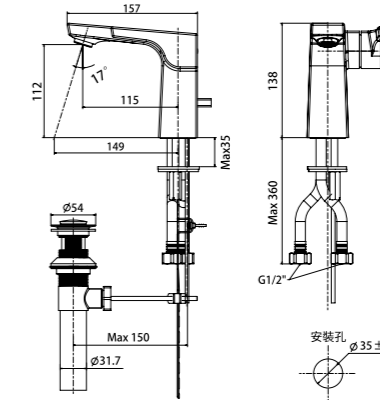

La Moda Collection 系列龍頭