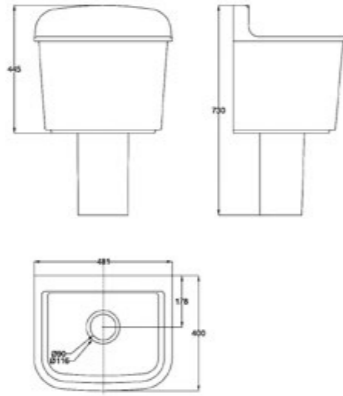

Jely 洗滌槽/含柱腳
CCASF207-1000410C0
定價 $15,600
L481 x W400 x H730 mm