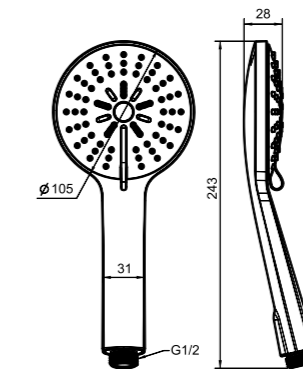

Hand Shower 手持花灑

Moonshadow 手持花灑 (單段出水)
FFAS9H13-000500BC0
定價 $2,000

new

Neo Modern 手持花灑 (單段出水)
FFAS9H01-000500BC0
定價 $1,400

Rain-Click 手持花灑 三種出水模式