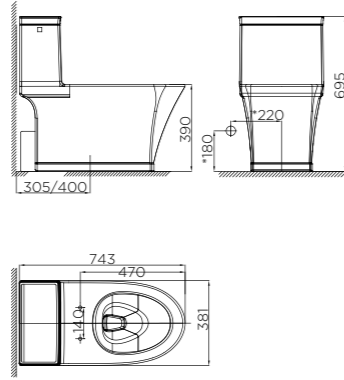

Kastello / Toilets 馬桶

預計2025年底上市

Kastello 單體馬桶
CCAS2025-111A410FO (305mm)
CCAS2026-121A410FO (400mm)
定價 $74,500

L743 x W381 x H695 mm

虹吸雙沖淨 + 無孔圈設計
水箱 3.8L 單段式沖水
管距 305/400mm
緩降蓋板 CCASC025-P20P410CO
三角凡爾&軟管 CCI-CN511MSA009182

Kastello / Wash Basins 面盆