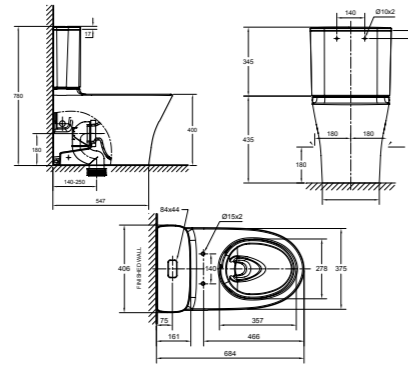

Signature 分體馬桶
CL26225-6DACTCB
定價 $46,100

L684 x W406 x H780 mm

雙龍捲沖淨 + 無稜角設計
水箱 3/4.5L 兩段式沖水
管距 305mm
CrystaSleek蓋板