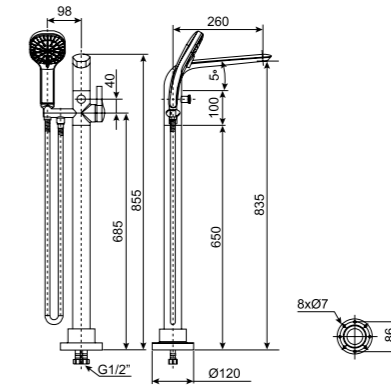

IDS Collection 系列龍頭

Concept Collection 系列龍頭