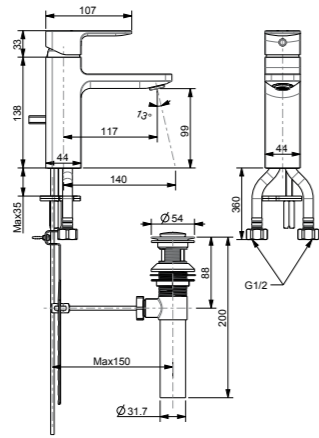

Acacia Evolution / Basin Faucets 面盆龍頭