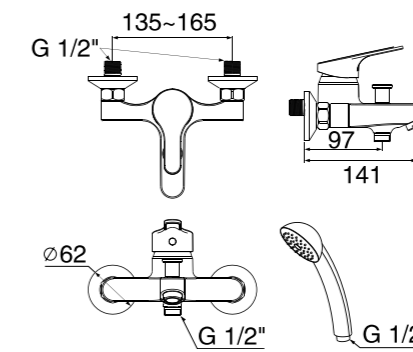

IDS Collection 系列龍頭

Concept Collection 系列龍頭