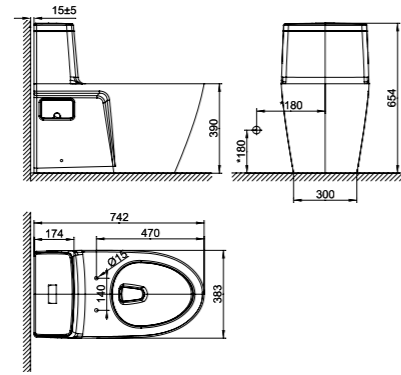

預計2025年底上市

L742 x W383 x H654 mm

虹吸雙沖淨
水箱 3/4.8L 兩段式沖水
管距 400mm
緩降蓋板 CCASC808-0200410CO
定價 $2,800(另購)
三角凡爾&軟管 CCI-CN511MSA009184
(另購)

L550 x W460 x H185 mm