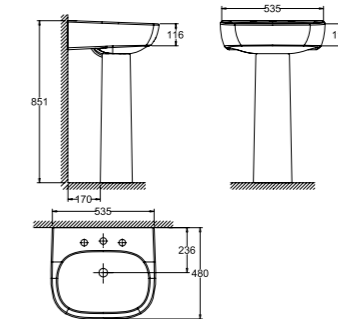

## Under Counter Wash Basins 下嵌型面盆

**La Vita 下嵌型面盆 550mm**  
CCASF512-1000410C0

L550 x W392 x H180 mm

**New Codie 壁掛面盆 500mm/短柱腳**  
 CCAS1530-1010410F0 定價 \$5,700/  
 CCAS7532-1000411F0 定價 \$4,400

L495 x W430 x H446 mm