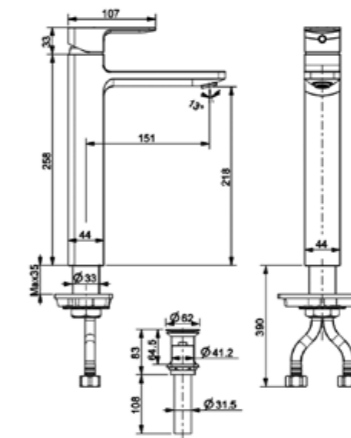

Acacia Evolution / Basin Faucets 面盆龍頭