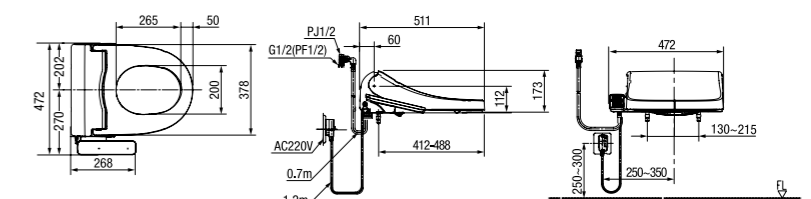

Pristine E-bidet (短板)