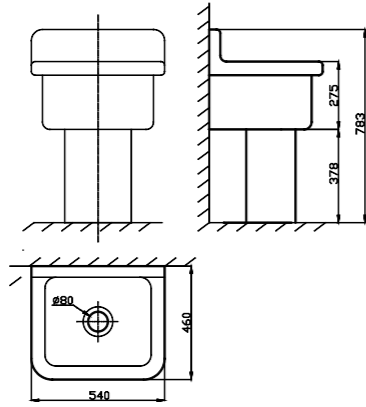

Utility Sink 水槽

Jely 洗滌槽/含柱腳
CCAS203-1000410C1
定價 $17,600
L540 x W460 x H783 mm