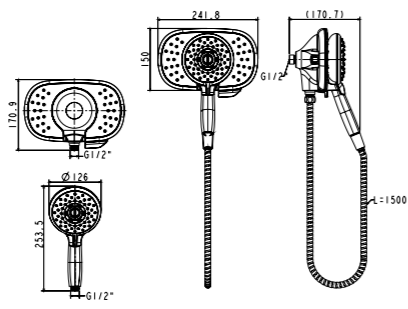

**IDS 埋壁淋浴龍頭**  
FFAS6822-708500BCO  
定價 \$12,800

**Temptacion 恆溫浴缸淋浴龍頭**  
FFAS4949-609500BCO  
定價 \$19,000

**Shower Heads 頭頂花灑**

**Spectra 二合一淋浴花灑 240mm**  
FFASS055-000500BCO  
定價 \$8,500

**Super Thin 頭頂花灑 300mm (不銹鋼)**  
FFASS034-006500BCO  
定價 \$7,400