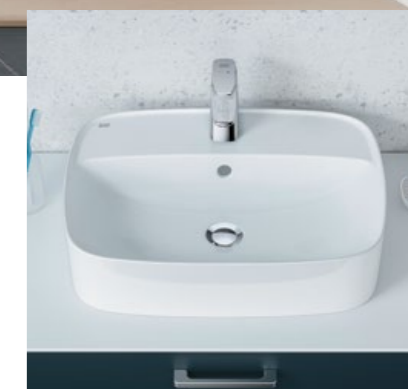

Signature 檯上型面盆 550mm
CCA0618-1010410FO