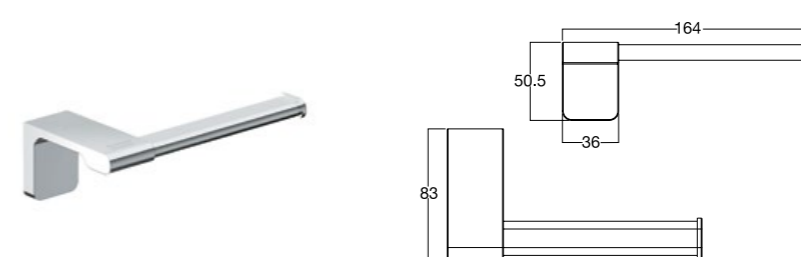

Acacia Evolution 衛生紙架
FFAS1387-908500BCO
定價 $2,100