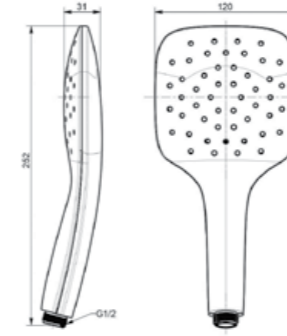

## Hand Shower 手持花灑

**IDS 手持花灑 (三段出水)**  
FFAS9H08-000500BC0  
定價 \$2,800

**Moonshadow 手持花灑 (單段出水)**  
FFAS9H13-000500BC0  
定價 \$2,000

new

**Rain-Click 手持花灑**  
1030990000  
定價 \$2,600

**Milano 手持花灑 (五段出水)**  
FFAS9H10-000500BC0  
定價 \$1,800