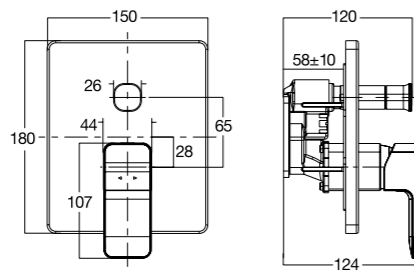

**Acacia Evolution 面盆龍頭**  
FFAS1305-101500BF0  
定價 \$12,800

**Acacia Evolution / Bath & Showers 淋浴龍頭**

**Acacia Evolution 浴缸淋浴龍頭組**  
(五段出水)  
FFAS1311-601500BFO  
定價 \$24,100

**Acacia Evolution 埋壁淋浴龍頭**  
FFAS1322-708500BCO  
定價 \$9,900