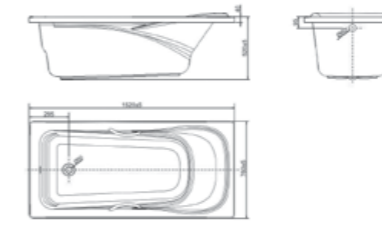

## Drop-In Tubs 嵌入式浴缸

**Steel 鋼板浴缸 1700mm**  
BTAS1720-0020400C0  
定價 \$62,800

L1700 x W700 x H390 mm

**Concept 壓克力浴缸/附扶手 1500mm**  
BTAS6516-2020400C5  
定價 \$76,600

L1520 x W760 x H510 mm

**Steel 鋼板浴缸 1500mm**  
BTAS1550-0020400C0  
定價 \$32,200