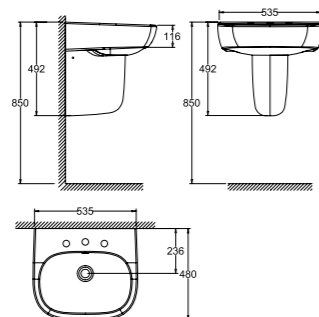

Wall-Hung Wash Basins 壁掛型面盆

Activa 壁掛面盆 535mm/短柱腳
CL0955I-6DACTLW 定價 $7,100/
CL0755F-6DACT 定價 $4,300

L535 x W480 x H492 mm