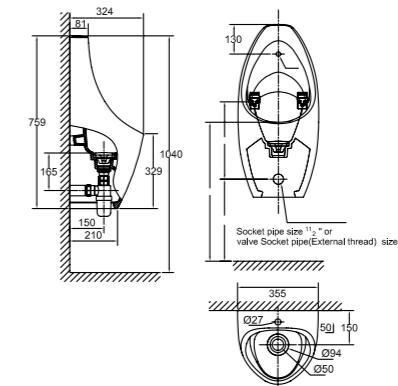

## Urinals 小便斗

預計2025年底上市

**Concept** 壁掛式小便斗/內建感應器DC  
CCAS6507-3100410CO  
定價 \$65,200

L465 x W365 x H850 mm

**Contour** 壁掛式小便斗  
FFAS8614-005500BC0+  
CL6727V-6DACTUS (背進水)  
埋壁感應式小便斗沖水閥 (塑膠面板)  
定價 \$15,600  
小便斗定價 \$22,100