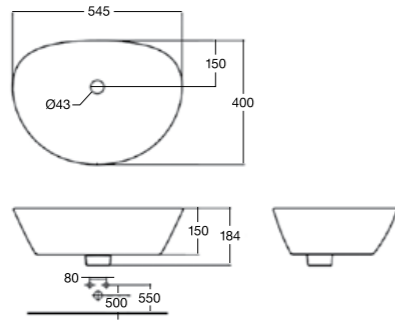

Neo Modern / Wash Basins 面盆

Neo Modern 檯上型面盆 545mm
CCASF633-0000410F0
定價 $7,100