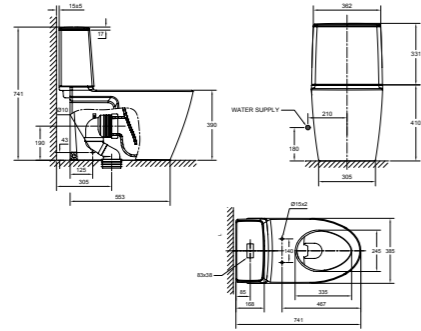

Acacia Supasleek / Toilets 馬桶

預計2025年底上市