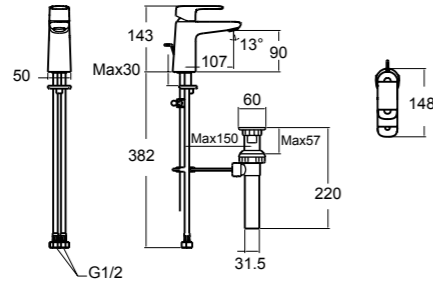

Loven / Basin Faucets 面盆龍頭