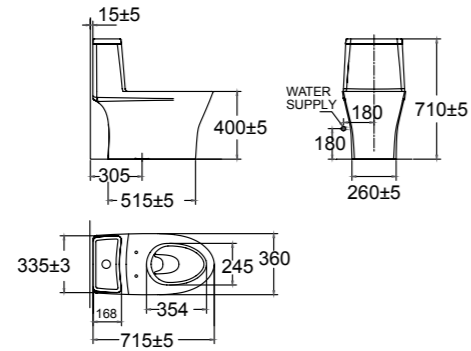

Flexio / Toilets 馬桶

Flexio 單體馬桶
CL25300-6DACTST
定價 $31,200

L715 x W360 x H710 mm

洗滌式
水箱 3/4.2L 兩段式沖水
管距 305mm
緩降蓋板

Flexio / Wash Basins 面盆