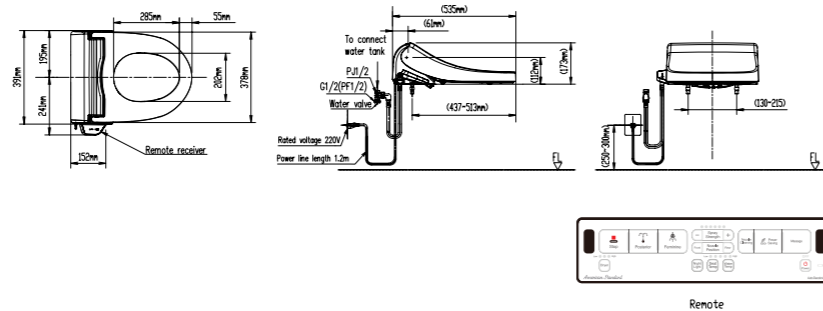

Pristine Star E-bidet 電腦馬桶座

定價 $40,700

Pristine Star E-bidet 電腦馬桶座	
產品型號	CEAS7SR1-0100510W0
產品尺寸 (L x W x H)	535 x 436 x 173 mm (長板)
潔淨衛生	
抗菌保護	SIAA 抗菌座圈 座蓋 噴嘴 遙控器 / 面板
自動除臭	•
噴嘴類型	雙噴嘴
臀部溫水清洗	•
女性溫水清洗	•
女性溫和氣泡洗淨	•
噴嘴前後位置調節	5段切換
自潔噴嘴	•
噴嘴擋板	•
擺動清洗	•
舒適暖心	
加熱座圈 (可調節溫度)	6段切換
暖風烘乾 (可調節溫度)	3段切換
洗淨強度調節	6段切換
溫水供應	儲熱式
按摩水洗	•
夜間柔光	•
便捷操作	
噴嘴材質	PPE噴嘴
座蓋快拆	•
加熱座圈感應	•
緩降蓋板及座圈	•
遙控器	•
節能環保	
一鍵節能模式 (8小時)	•

Pristine E-bidet 電腦馬桶座

定價 $27,400

	Pristine E-bidet 電腦馬桶座 (長板)	Pristine E-bidet 電腦馬桶座 (短板)
產品型號	CEAS7SL3-0000510W0	CEAS7SS3-0000510W0
產品尺寸 (L x W x H)	535 x 472 x 173 mm	511 x 472 x 173 mm
潔淨衛生		
抗菌保護	SIAA 抗菌座圈 座蓋 噴嘴 遙控器 / 面板	• • • •
自動除臭	-	-
噴嘴類型	雙噴嘴	雙噴嘴
臀部溫水清洗	•	•
女性溫水清洗	•	•
女性溫和氣泡洗淨	•	•
一鍵潔淨	•	•
噴嘴前後位置調節	5段切換	5段切換
自潔噴嘴	•	•
噴嘴擋板	•	•
擺動清洗	•	•
舒適暖心		
加熱座圈 (可調節溫度)	5段切換	5段切換
暖風烘乾 (可調節溫度)	-	-
洗淨強度調節	5段切換	5段切換
溫水供應	儲熱式	儲熱式
按摩水洗	•	•
便捷操作		
噴嘴材質	PPE噴嘴	PPE噴嘴
座蓋快拆	•	•
加熱座圈感應	•	•
緩降蓋板及座圈	•	•
節能環保		
一鍵節能模式 (8小時)	•	•