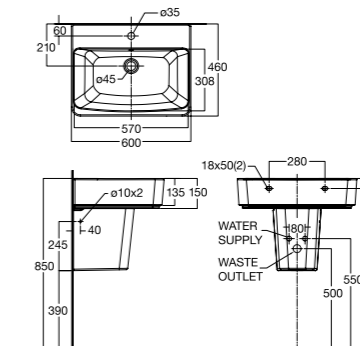

Acacia Evolution / Toilets 馬桶

預計2025年底上市

L740 x W385 x H760 mm

雙龍捲沖淨
水箱 2.6/4L 兩段式沖水
管距 305mm
緩降蓋板

L600 x W460 x H181 mm

預計2025年底上市

L742 x W383 x H654 mm

虹吸雙沖淨
水箱 3/4.8L 兩段式沖水
管距 400mm
緩降蓋板 CCASC808-0200410CO
定價 $2,800(另購)
三角凡爾&軟管 CCI-CN511MSA009184
(另購)

L550 x W460 x H185 mm

Acacia Evolution / Wash Basins 面盆

L450 x W400 x H155 mm

L500 x W460 x H180 mm

L400 x W400 x H155 mm

**Acacia Evolution 壁掛面盆 600mm/
短柱腳**
CLO507I-6DACTLWW 定價 $12,800/
CLO707S-6DACT 定價 $3,800

L600 x W460 x H460 mm