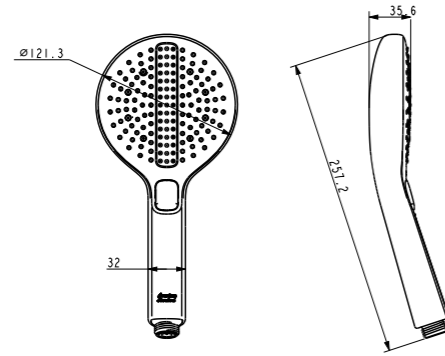

## Hand Shower 手持花灑

**IDS 手持花灑 (三段出水)**  
FFAS9H08-000500BC0  
定價 \$2,800

**Moonshadow 手持花灑 (單段出水)**  
FFAS9H13-000500BC0  
定價 \$2,000

new

**Rain-Click 手持花灑**  
1030990000  
定價 \$2,600

**Milano 手持花灑 (五段出水)**  
FFAS9H10-000500BC0  
定價 \$1,800