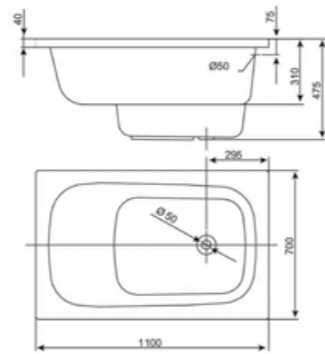

Acrylic 壓克力浴缸 1100mm (坐泡式)
BTAS6108-0020400C5
定價 $65,900

L1100 x W700 x H475 mm