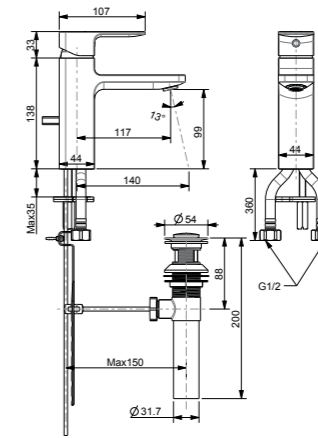

Acacia Evolution / Basin Faucets 面盆龍頭