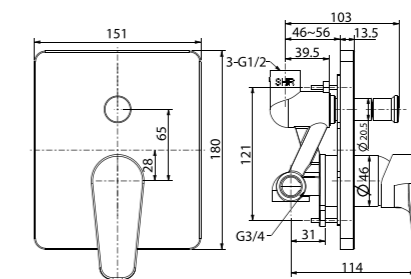

Milano / Bath & Showers 淋浴龍頭