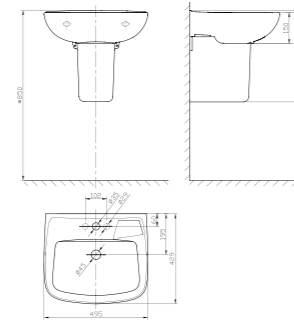

New Codie 壁掛面盆 500mm/短柱腳
CCAS1560-1010410F0 定價 $5,700/
CCAS7532-1000411F0 定價 $4,400

L495 x W430 x H425 mm