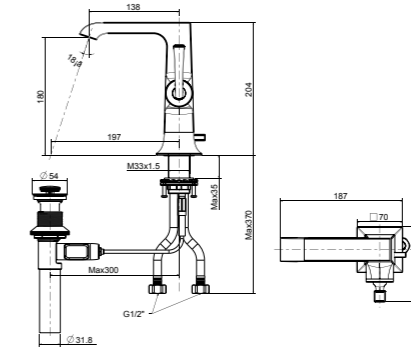

Kastello / Basin Faucets 面盆龍頭

Kastello 面盆龍頭
FFAS1601-101500BCO
定價 $16,900