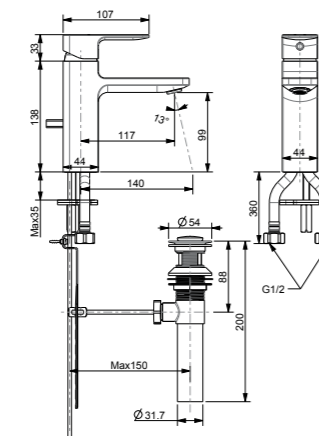

Acacia Evolution / Basin Faucets 面盆龍頭