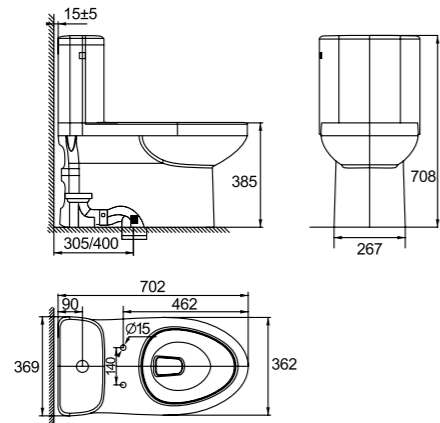

Yoka 單體馬桶
CCAS2090-1120410FO (305mm)
CCAS2091-1220410FO (400mm)
定價 $25,500

L702 x W369 x H708 mm

虹吸雙沖淨
水箱 3/6L 兩段式沖水
管距 305/400mm
緩降蓋板 CCASC791-0200410CO
三角凡爾&軟管 CC1-CN511MSA009182