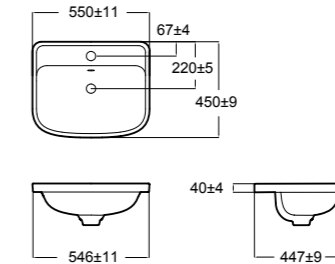

Loven 上嵌型面盆 550mm
CCAS0462-0010410F0
定價 $12,100