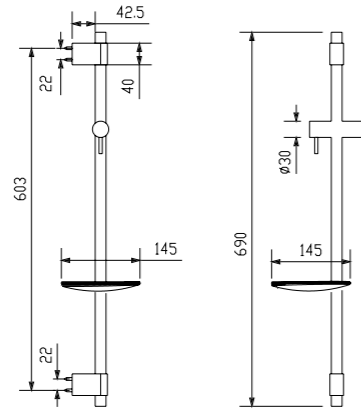

## Shower Rail 淋浴滑桿

**Moonshadow 淋浴滑桿/附皂盤 600mm**  
FFAS9095-000500BC0  
定價 \$3,400