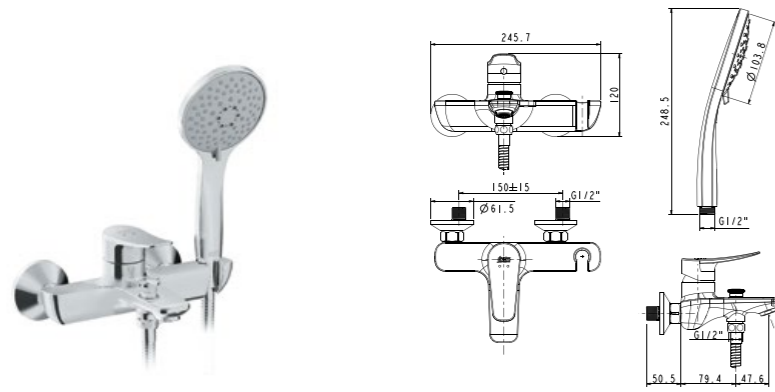

Milano / Bath & Showers 淋浴龍頭