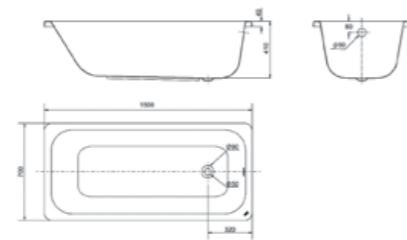

New Codie 壓克力浴缸 1500mm
BTAS6512-0520400C5
定價 $70,500

L1500 x W700 x H410 mm