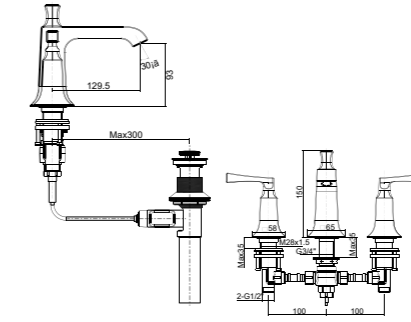

Kastello 三件式面盆龍頭
FFAS1603-101500BCO
定價 $16,900