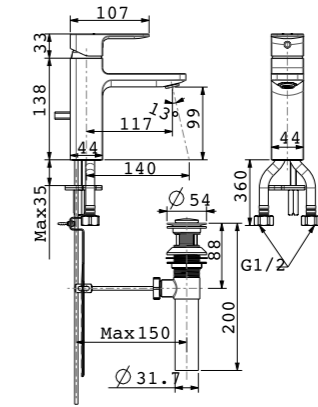

Acacia Evolution / Basin Faucets 面盆龍頭