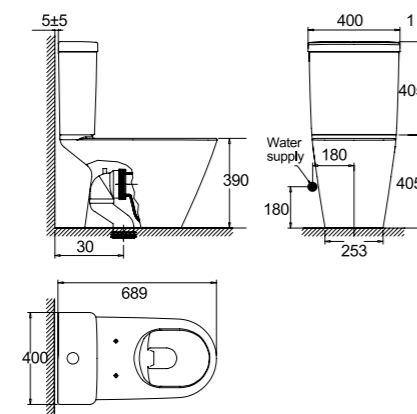

Tonic 分體馬桶
CL21020-6DACTST
定價 $31,200

L689 x W400 x H810 mm

洗落式
水箱 3/4.5L 兩段式沖水
管距 305mm