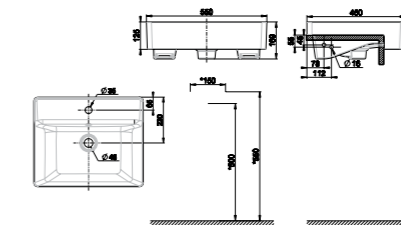

Acacia Supasleek 半嵌型面盆 550mm
CCASF419-1010411F0
定價 $14,200

L550 x W450 x H125 mm