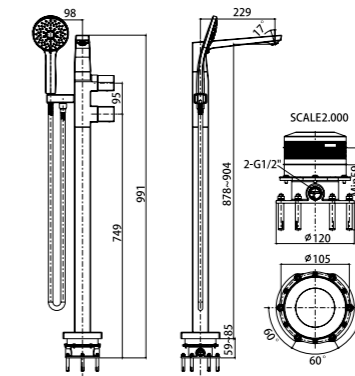

SLEEK Collection 霧黑系列龍頭

new

City Collection 系列龍頭

new

La Moda Collection 系列龍頭

Nobile Collection 系列龍頭