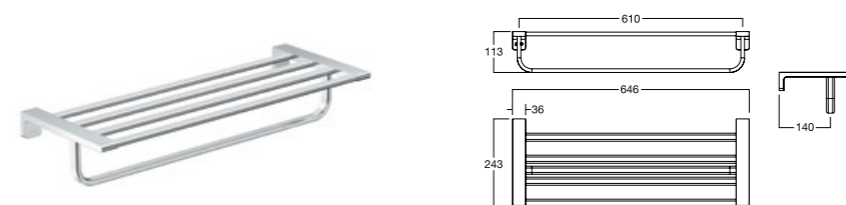

Acacia Evolution 置衣架
FFAS1395-908500BCO
定價 $12,800