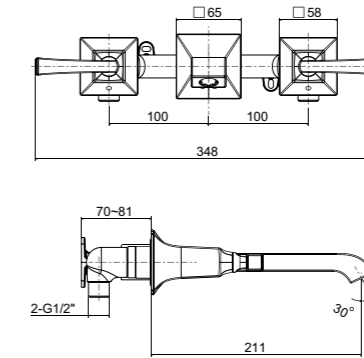

Kastello 三件式壁出面盆龍頭
FFAS1604-101500BCO
定價 $21,000