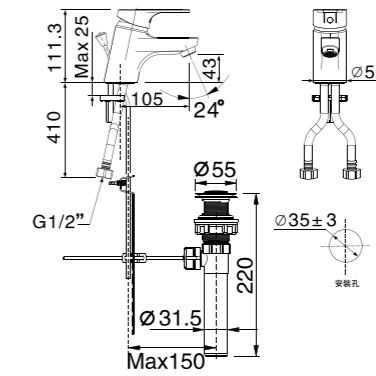

Concept Collection 系列龍頭