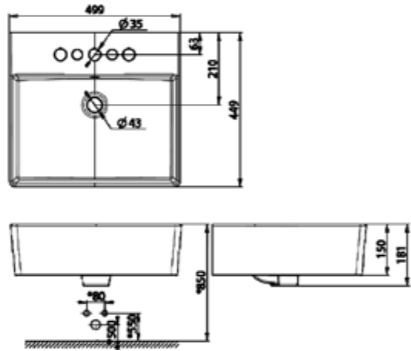

## Flexio / Wash Basins 面盆

**Square Thin 檯上型面盆 500mm**  
CCASF611-0000410F0  
定價 \$9,500

L500 x W400 x H181 mm

**Square Thin 檯上型面盆 500mm**  
CCASF613-1010410F0  
定價 \$10,500

L500 x W450 x H181 mm