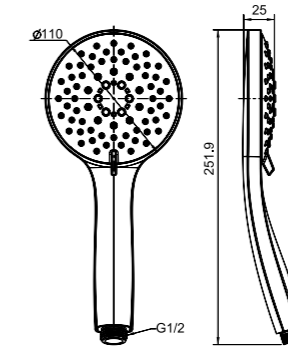

## Hand Shower 手持花灑

**IDS 手持花灑 (三段出水)**  
FFAS9H08-000500BC0  
定價 \$2,800

**Moonshadow 手持花灑 (單段出水)**  
FFAS9H13-000500BC0  
定價 \$2,000

new

**Rain-Click 手持花灑**  
1030990000  
定價 \$2,600

**Milano 手持花灑 (五段出水)**  
FFAS9H10-000500BC0  
定價 \$1,800