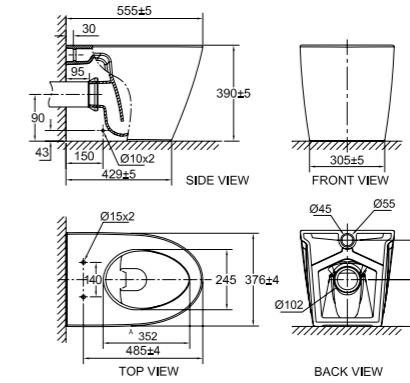

Wall Hung Toilets 壁掛馬桶

預計2025年底上市

L555 x W376 x H390 mm

雙龍捲噴射式
水箱 3/4.5L 兩段式沖水
管距 190mm
緩降蓋板 CCASC808-0200410CO
定價 $2,800
*需搭配隱藏式水箱
CCAS4006-0205010CO