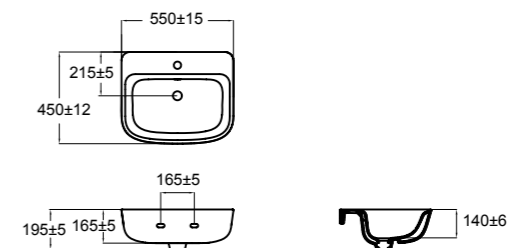

## Loven / Wash Basins 面盆

**Loven 面盆550mm / 短柱腳**  
CCAS0262-0010410F0  
CCAS7062-1000410F0  
定價 \$16,300

**Loven 半嵌型面盆 510mm**  
1011031C00  
定價 \$9,200

**Loven 上嵌型面盆 550mm**  
CCAS0462-0010410F0  
定價 \$12,100