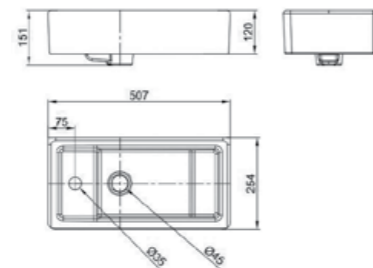

L889 x W460 x H181 mm

**Ova 檯上型面盆 600mm**  
CCASF608-0000410C0  
定價 \$6,500

L600 x W350 x H169 mm

**Nobile 上嵌型面盆 610mm**  
CCASF507-1010410F0  
定價 \$13,200

L612 x W502 x H180 mm

**Side 檯上型面盆 500mm**  
(左側龍頭安裝孔)  
CCASF664-1010410C0  
定價 \$6,800