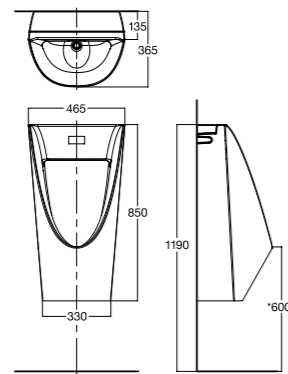

## Urinals 小便斗

預計2025年底上市

**Concept** 壁掛式小便斗/內建感應器DC  
CCAS6507-3100410CO  
定價 \$65,200

L465 x W365 x H850 mm

**Contour** 壁掛式小便斗  
FFAS8614-005500BC0+  
CL6727V-6DACTUS (背進水)  
埋壁感應式小便斗沖水閥 (塑膠面板)  
定價 \$15,600  
小便斗定價 \$22,100