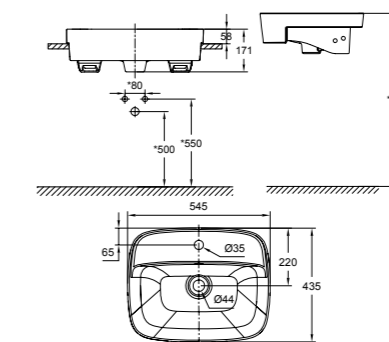

L545 x W435 x H171 mm