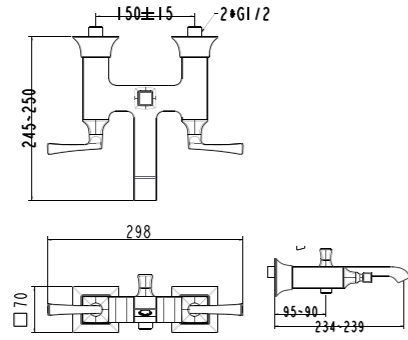

Kastello / Bath & Showers 淋浴龍頭