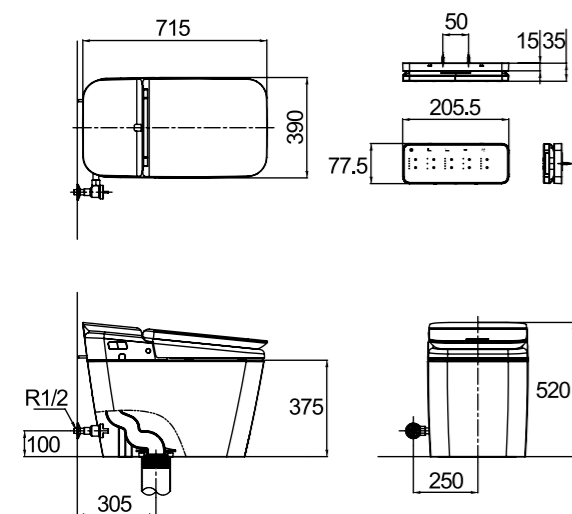

# PLAT Shower Toilet 電腦馬桶

	PLAT Black 電腦馬桶	PLAT 電腦馬桶
產品型號	C831200E	C831000E
溫水供應	儲熱式	儲熱式
沖水方式	虹吸噴射式	虹吸噴射式
沖水用量	3 / 6L	3 / 6L
產品尺寸 (L x W x H)	715 x 390 x 520 mm	715 x 390 x 520 mm
排水管距	305mm, 地排	305mm, 地排
<b>潔淨衛生</b>		
噴嘴類型 / 材質	單噴嘴 / 不鏽鋼	單噴嘴 / 不鏽鋼
噴嘴前後位置調節	5段切換	5段切換
臀部溫水清洗	•	•
女性溫水清洗	•	•
強力臀洗	•	•
自動開關蓋	•	•
自動沖水	•	•
自潔噴嘴	•	•
自動排水系統	•	•
Aqua Ceramic	•	•
<b>舒適暖心</b>		
加熱座圈 (可調節溫度)	3段切換	3段切換
緩降蓋板及座圈	•	•
暖風烘乾 (可調節溫度)	5段切換	5段切換
自動除臭	•	•
音樂模式	•	•
<b>便捷操作</b>		
座蓋快拆	•	•
加熱座圈感應	•	•
遙控器	•	•
左側簡易操作鍵	•	•
緊急手動操控裝置	•	•
<b>節能環保</b>		
一鍵節能模式 (8小時)	•	•