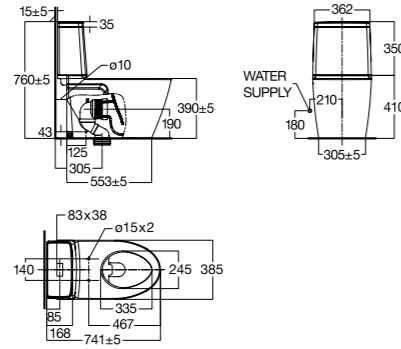

Acacia Evolution / Toilets 馬桶

預計2025年底上市

Acacia Evolution 分體馬桶
CL23075-6DACTCB
定價 $40,300

L740 x W385 x H760 mm

雙龍捲沖淨
水箱 2.6/4L 兩段式沖水
管距 305mm
緩降蓋板

L600 x W460 x H181 mm