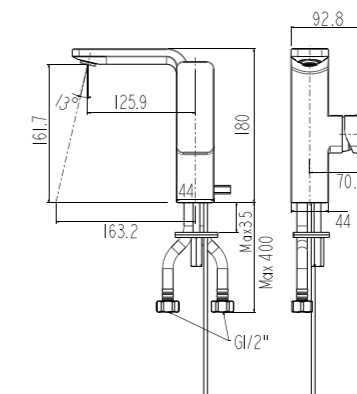

Acacia Evolution / Basin Faucets 面盆龍頭