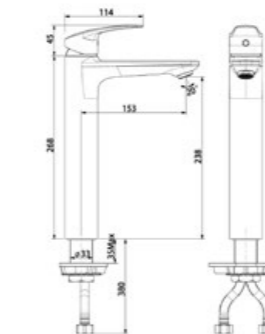

Milano / Toilets 馬桶

預計2025年底上市

L760 x W422 x H707 mm

雙龍捲沖淨
水箱 3/4.2L 兩段式沖水
管距 305mm
緩降蓋板

Milano / Wash Basins 面盆

L550 x W369 x H140 mm

L500 x W460 x H172 mm

Milano / Basin Faucets 面盆龍頭