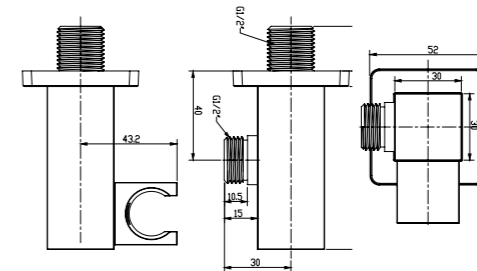

埋壁接頭 四分管徑/含掛座
FFAS9143-000500BC0
定價 $4,300