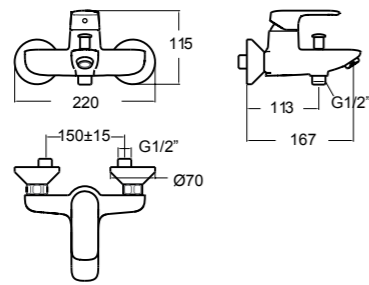

Loven / Basin Faucets 面盆龍頭