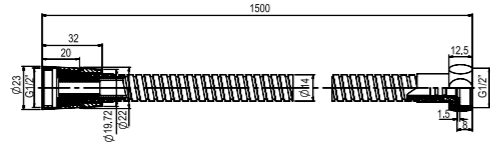

Shower Hose 淋浴軟管