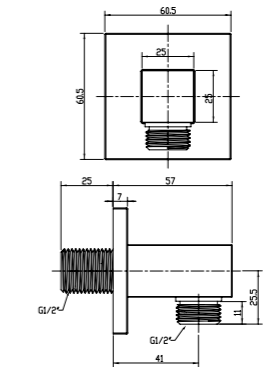

## Shower Outlet Elbow 淋浴接頭

**埋壁接頭 四分管徑**  
FFAS9140-000500BC0  
定價 \$2,100

**Moonshadow 淋浴滑桿/附皂盤 725mm**  
FFAS9094-000500BC0  
定價 \$3,400

**埋壁接頭 四分管徑/含掛座**  
FFAS9141-000500BC0  
定價 \$2,800

**Moonshadow 淋浴滑桿/附皂盤 600mm**  
FFAS9099-000500BC0  
定價 \$4,300