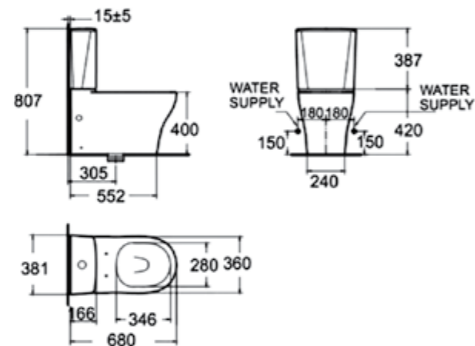

Close-Coupled Toilets 分體馬桶

Cygnet 分體馬桶
CL26255-6DACTCB
定價 $34,000

L680 x W381 x H807 mm

虹吸雙沖淨
水箱 3/4.5 兩段式沖水
管距 305mm