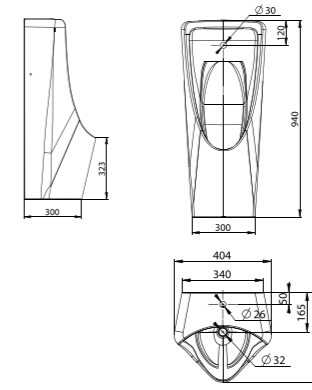

Lynbrook 落地式小便斗
FFAS8614-005500BC0+
CCAS6605-3100420FO (背進水)
埋壁感應式小便斗沖水閥 (塑膠面板)
定價 $15,600
小便斗定價 $29,200

L404 x W373 x H940 mm
電源 AC220V