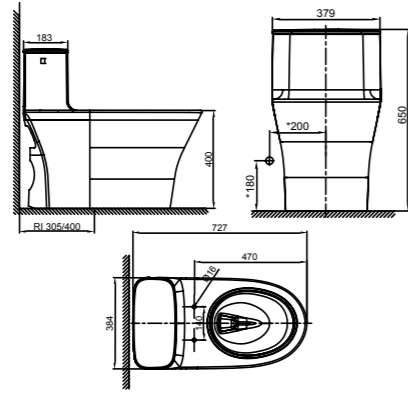

Signature / Toilets 馬桶

Signature 單體馬桶
CCAS1882-111A410T0
定價 $46,100

L727 x W384 x H650 mm

虹吸雙沖淨 + 無孔圈設計
水箱 4.8L 單段式沖水
管距 305mm
CrystaSleek蓋板