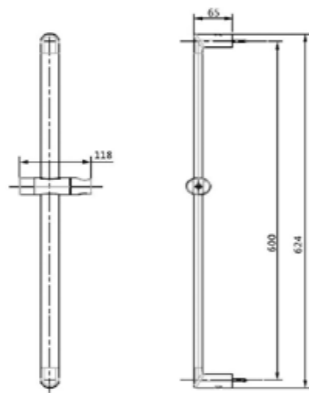

## Shower Outlet Elbow 淋浴接頭

**埋壁接頭 四分管徑**  
FFAS9140-000500BC0  
定價 \$2,100

**Moonshadow 淋浴滑桿/附皂盤 725mm**  
FFAS9094-000500BC0  
定價 \$3,400

**埋壁接頭 四分管徑/含掛座**  
FFAS9141-000500BC0  
定價 \$2,800

**Moonshadow 淋浴滑桿/附皂盤 600mm**  
FFAS9099-000500BC0  
定價 \$4,300