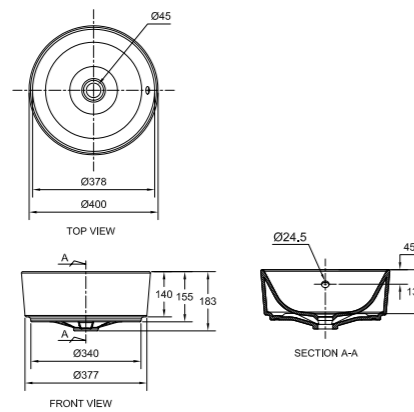

Acacia Evolution / Wash Basins 面盆

Acacia Evolution 檯上型面盆 400mm
CLO509I-6DACTLA
定價 $7,100