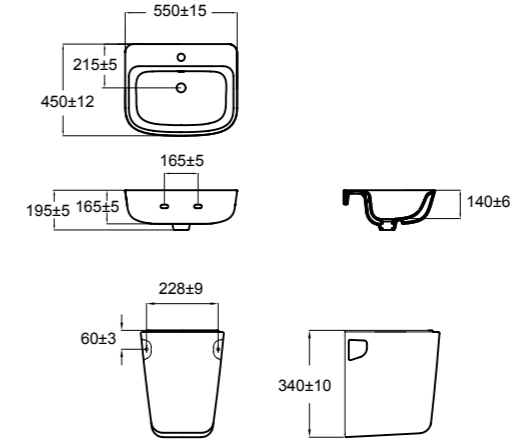

Loven / Wash Basins 面盆

Loven 面盆550mm / 短柱腳
CCAS0262-0010410F0
CCAS7062-1000410F0
定價 $16,300