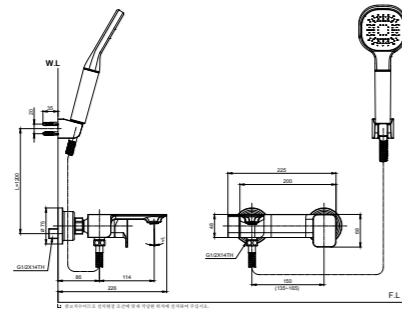

SLEEK Collection 霧黑系列龍頭

new

City Collection 系列龍頭

new

La Moda Collection 系列龍頭

Nobile Collection 系列龍頭