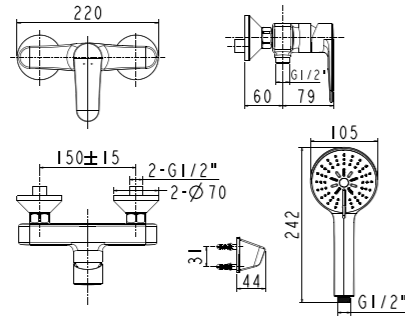

Simplica Collection 系列龍頭