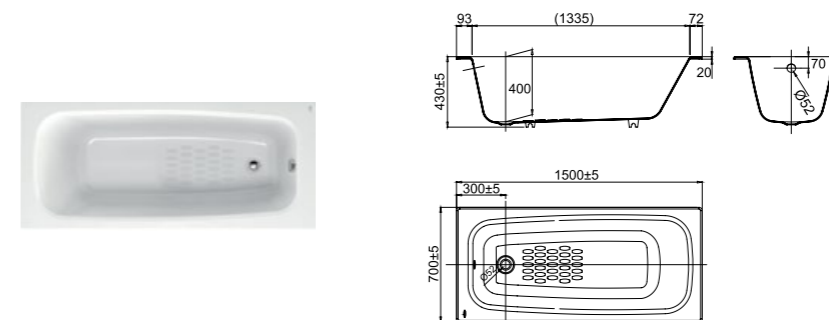

Simplica 鑄鐵浴缸 1500mm
BTAS2707-0520400C5

L1500 x W700 x 430 mm