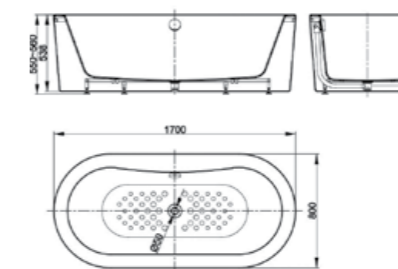

Acacia 壓克力獨立缸 1700mm
BTAS6704-0020400C5
定價 $136,400

L1705 x W800 x H535 mm