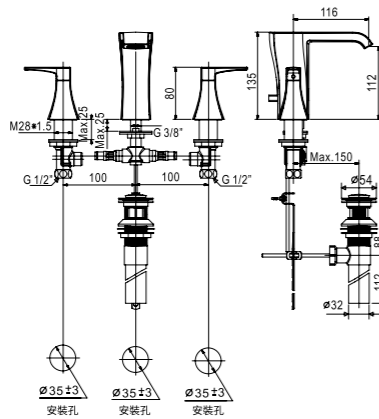

Nobile Collection 系列龍頭