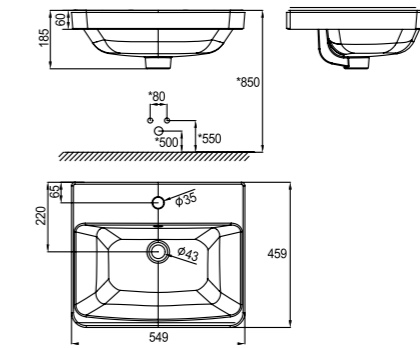

Acacia Evolution 上嵌型面盆 550mm
CCASF417-1010410FO
定價 $11,300