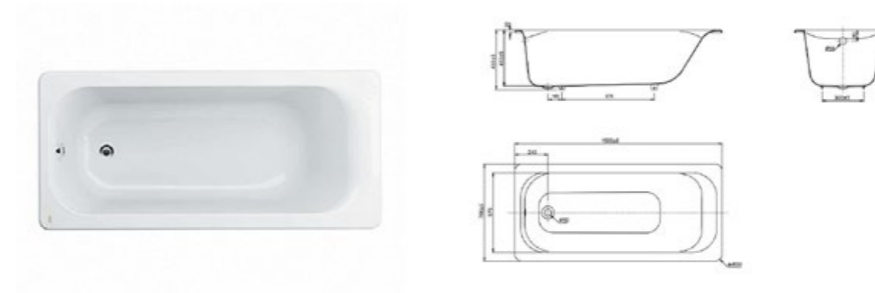

## Drop-In Tubs 嵌入式浴缸

**Active 鑄鐵浴缸/附扶手 1700mm**  
BTAS2702-2520403C5  
定價 \$134,900

L1700 x W700 x H430 mm

**Active 鑄鐵浴缸 1500mm**  
BTAS2502-0520400C5  
定價 \$73,600

L1500 x W700 x H430 mm

**Simplica 鑄鐵浴缸 1700mm**  
BTAS2707-2520500C5