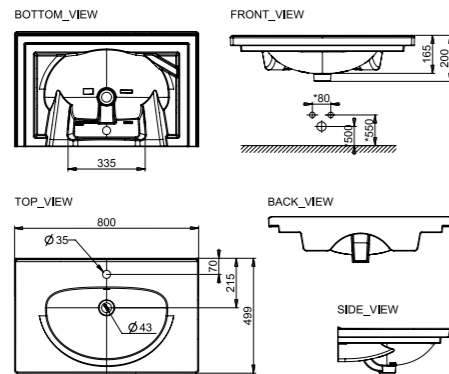

## Neo Modern / Wash Basins 面盆

**Neo Modern 檯上型面盆 545mm**  
CCASF633-0000410F0  
定價 \$7,100

L545 x W400 x H184 mm

**Neo Modern 上嵌型面盆 800mm**  
(不含櫃體)

CCASF433-1010410F0  
定價 \$13,800

L800 x W498 x H200 mm

**Neo Modern 淋浴龍頭組 (單段出水)**  
FFAS0712-701500BC0  
定價 \$7,700