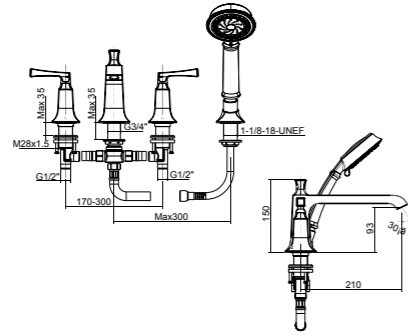

Kastello / Bath & Showers 淋浴龍頭