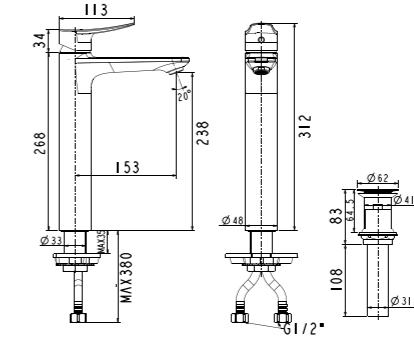

Milano / Toilets 馬桶

預計2025年底上市

L760 x W422 x H707 mm

雙龍捲沖淨
水箱 3/4.2L 兩段式沖水
管距 305mm
緩降蓋板

Milano / Wash Basins 面盆

L550 x W369 x H140 mm

L500 x W460 x H172 mm

Milano / Basin Faucets 面盆龍頭