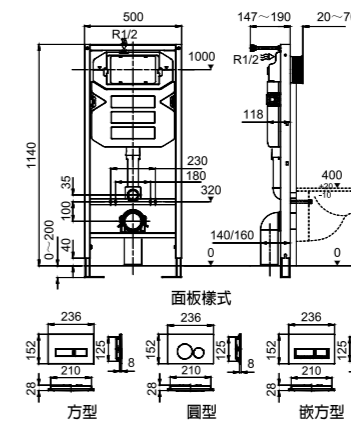

Concealed Tank 埋壁水箱

埋壁式水箱
CCAS4006-0205010CO
定價 $18,400

W510 x H1140 mm

水箱 3/4.5L 兩段式沖水
進/排水距離 135mm
可搭配以下面板：
CCASP406-0005050CO 概念方形面板
CCASP406-0005060CO 概念枕形面板
CCASP406-0005010CO 鍍鉻方形面板
CCASP406-0000410CO 白色方形面板
CCASP406-0005020CO 鍍鉻圓形面板
CCASP406-0000420CO 白色圓形面板
CCASP406-0005030CO 鍍鉻線框面板
CCASP406-0004010CO 白色線框面板