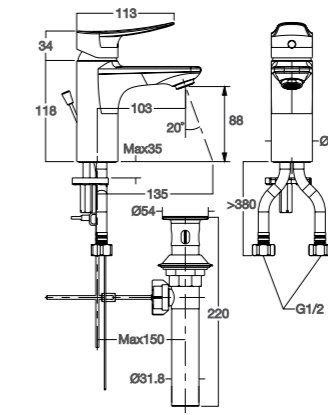

Milano / Basin Faucets 面盆龍頭