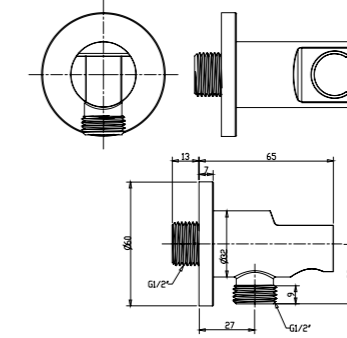

埋壁接頭 四分管徑/含掛座
FFAS9141-000500BC0
定價 $2,800