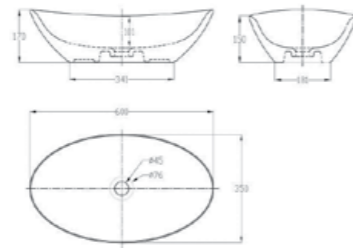

L889 x W460 x H181 mm

**Ova 檯上型面盆 600mm**  
CCASF608-0000410C0  
定價 \$6,500

L600 x W350 x H169 mm

**Nobile 上嵌型面盆 610mm**  
CCASF507-1010410F0  
定價 \$13,200

L612 x W502 x H180 mm

**Side 檯上型面盆 500mm**  
(左側龍頭安裝孔)  
CCASF664-1010410C0  
定價 \$6,800