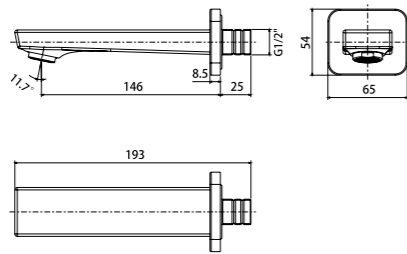

Bath Spout 浴缸出水