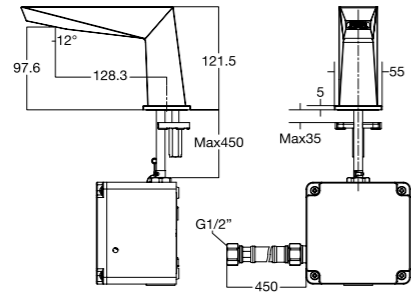

## Sensor Faucets 感應式龍頭

感應面盆龍頭  
FFAS8506-A00500BC0  
定價 \$21,300

電源 AC110-240V

**Lynbrook** 落地式小便斗  
FFAS8614-005500BC0+  
CCAS6605-3100420FO (背進水)  
埋壁感應式小便斗沖水閥 (塑膠面板)  
定價 \$15,600  
小便斗定價 \$29,200

L404 x W373 x H940 mm  
電源 AC220V