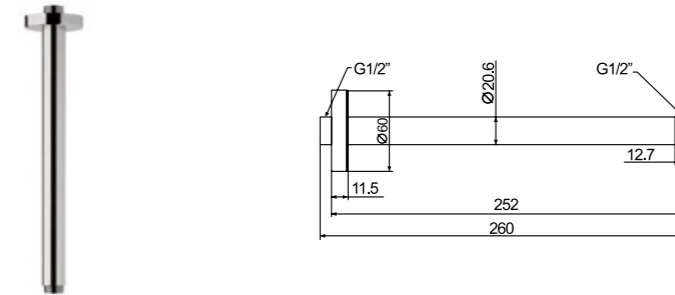

頭頂花灑固定桿
FFAS9908-000500BC0
定價 $2,100