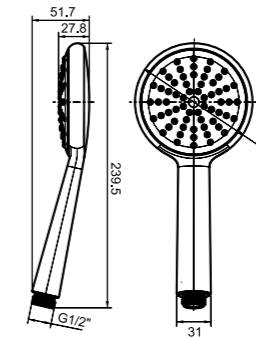

Neo Modern 手持花灑 (單段出水)
FFAS9H01-000500BC0
定價 $1,400