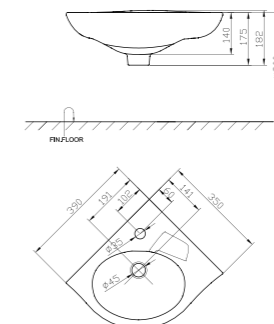

New Codie 壁掛牆角面盆 390mm
CCAS0220-1010410F0
定價 $5,700

L390 x W350 x H182 mm