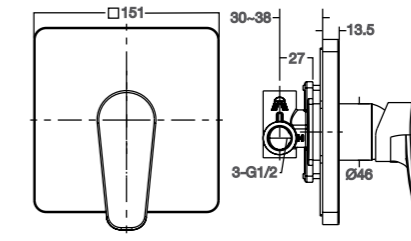

Milano / Bath & Showers 淋浴龍頭