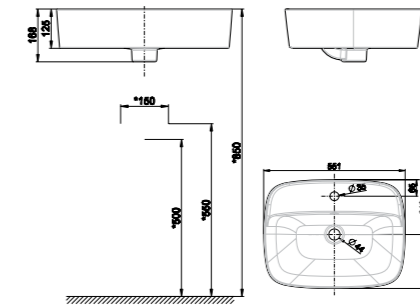

L551 x W429 x H168 mm