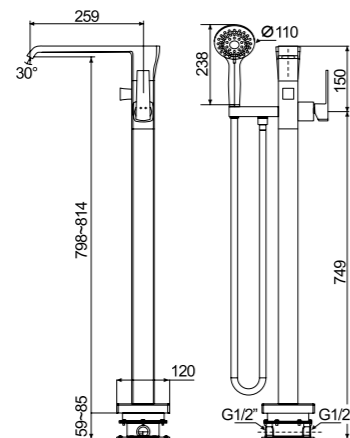

## Nobile Collection 系列龍頭

**Nobile 三件式面盆龍頭**  
FFAS0604-101500BCO  
定價 \$18,000

**La Moda 恆溫獨立浴缸龍頭(五段出水)**  
FFAS0816-602500BFO  
定價 \$75,200

**Nobile 獨立浴缸龍頭 (五段出水)**  
FFAS0616-101500BFO  
定價 \$73,700