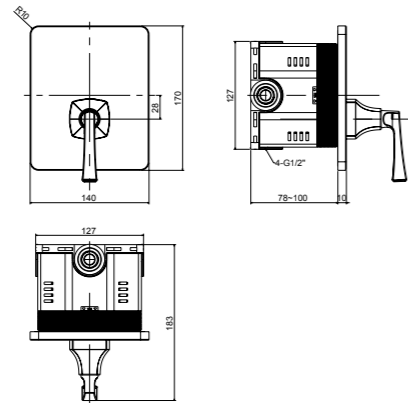

Kastello / Bath & Showers 淋浴龍頭