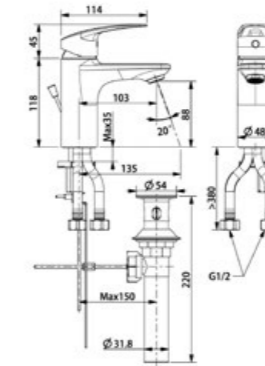

Milano / Toilets 馬桶

預計2025年底上市

L760 x W422 x H707 mm

雙龍捲沖淨
水箱 3/4.2L 兩段式沖水
管距 305mm
緩降蓋板

Milano / Wash Basins 面盆

L550 x W369 x H140 mm

L500 x W460 x H172 mm

Milano / Basin Faucets 面盆龍頭