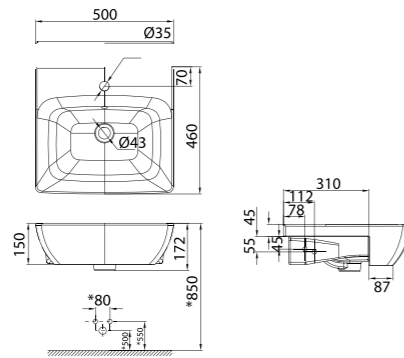

Milano 半嵌型面盆 550mm
CCASF301-1010410FO
定價 $8,500

L500 x W460 x H172 mm