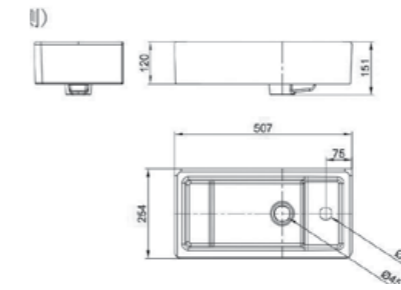

## Floor Standing Vessel 獨立型面盆

**LuXus 獨立面盆 600mm**  
CCASF523-1000410C0  
定價 \$38,300

L600 x W415 x H845 mm

**Side 檯上型面盆 500mm**  
(右側龍頭安裝孔)  
CCASF667-1010410C0  
定價 \$6,800

L507 x W254 x H151 mm