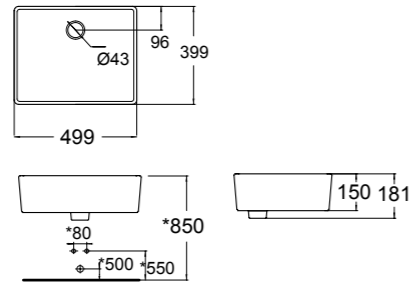

Square Thin 檯上型面盆 500mm
CCASF611-0000410F0
定價 $9,500

L500 x W400 x H181 mm

L500 x W450 x H181 mm