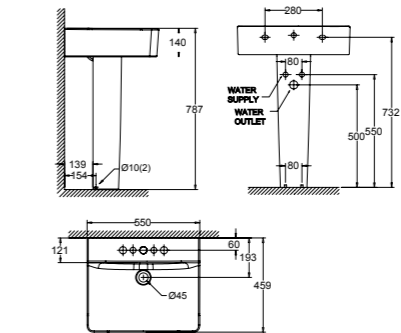

Concept 壁掛檯上型面盆 550mm/長柱腳
CL0550I-6DACTLW 定價 $6,700/
CL0742F-6DAWD 定價 $3,000

L550 x W455 x H787 mm