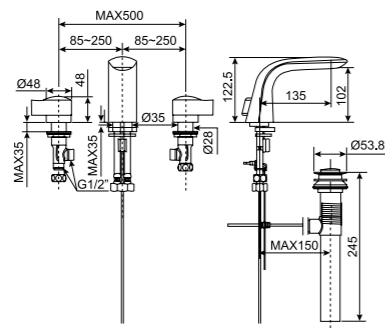

IDS Collection 系列龍頭

Concept Collection 系列龍頭