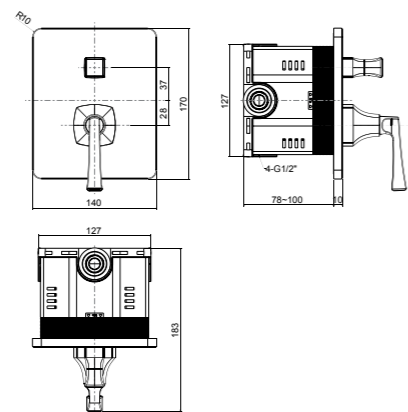

Kastello / Bath & Showers 淋浴龍頭