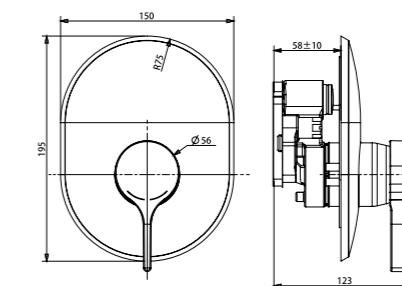

**IDS 埋壁淋浴龍頭**  
FFAS6822-708500BCO  
定價 \$12,800

**Temptacion 恆溫浴缸淋浴龍頭**  
FFAS4949-609500BCO  
定價 \$19,000

**Shower Heads 頭頂花灑**

**Spectra 二合一淋浴花灑 240mm**  
FFASS055-000500BCO  
定價 \$8,500

**Super Thin 頭頂花灑 300mm (不銹鋼)**  
FFASS034-006500BCO  
定價 \$7,400