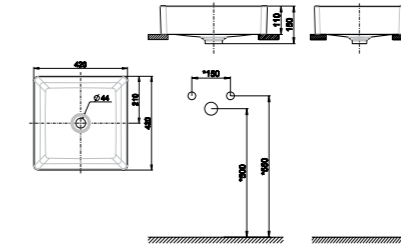

Acacia Supasleek / Wash Basins 面盆

Acacia Supasleek 檯上型面盆 420mm
CCASF411-1000410F0
定價 $11,900

L420 x W420 x H110 mm

Acacia Supasleek 檯上型面盆 550mm
CCASF412-1000410F0
定價 $11,600

L550 x W380 x H110 mm