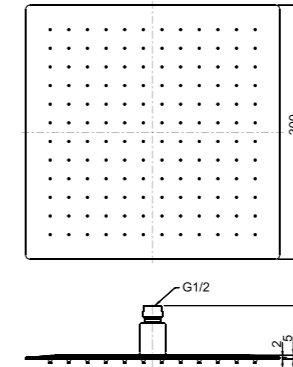

**IDS 埋壁淋浴龍頭**  
FFAS6822-708500BCO  
定價 \$12,800

**Temptacion 恆溫浴缸淋浴龍頭**  
FFAS4949-609500BCO  
定價 \$19,000

**Shower Heads 頭頂花灑**

**Spectra 二合一淋浴花灑 240mm**  
FFASS055-000500BCO  
定價 \$8,500

**Super Thin 頭頂花灑 300mm (不銹鋼)**  
FFASS034-006500BCO  
定價 \$7,400