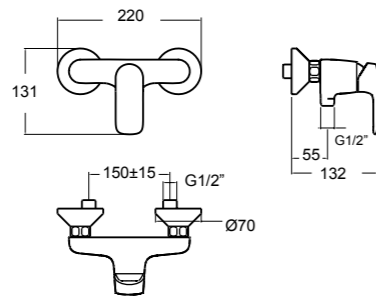

**Loven 壁掛面盆 550mm**  
CCAS0262-0010410F0  
定價 \$10,600

**Loven / Basin Faucets 面盆龍頭**

**Loven 面盆龍頭**  
FFAS1M01-101500BTO  
定價 \$9,900

**Loven 浴缸龍頭**  
FFAS1M11-609500BTO  
定價 \$13,600

**Loven 浴缸龍頭**  
FFAS1M12-709500BTO  
定價 \$9,900