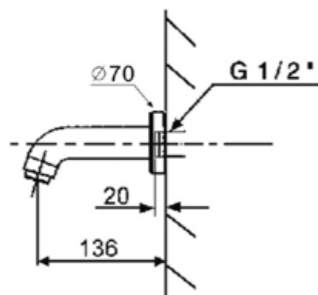

Shower Hose 淋浴軟管

Bath Spout 浴缸出水