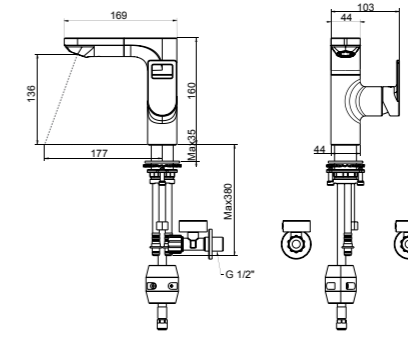

City Collection 系列龍頭

new