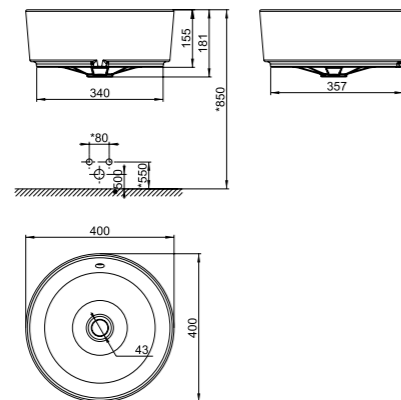

## Acacia Evolution / Wash Basins 面盆

**Acacia Evolution 檯上型面盆 400mm**  
CLO509I-6DACTLA  
定價 \$7,100

L450 x W400 x H155 mm

**Acacia Evolution 半嵌型面盆 500mm**  
CLO519I-6DACTLS  
定價 \$8,500

L500 x W460 x H180 mm