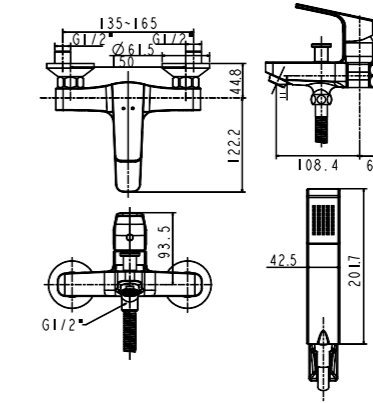

Flexio / Toilets 馬桶

L715 x W360 x H710 mm

洗滌式
水箱 3/4.2L 兩段式沖水
管距 305mm
緩降蓋板

Flexio / Wash Basins 面盆

L500 x W400 x H181 mm

L500 x W450 x H181 mm

Flexio / Basin Faucets 面盆龍頭

Flexio / Bath & Showers 淋浴龍頭