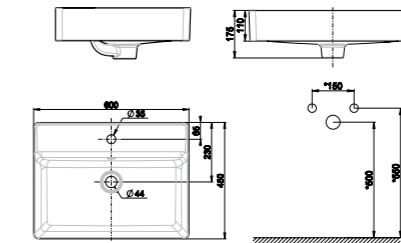

Acacia Supasleek 檯上型面盆 600mm
CCASF420-1010411F0
定價 $14,700

L600 x W450 x H110 mm