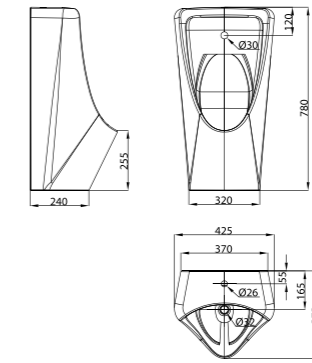

Lynbrook 壁掛式小便斗
FFAS8614-005500BC0+
CCAS6509-3100410CO (背進水)
埋壁感應式小便斗沖水閥 (塑膠面板)
定價 $15,600
小便斗定價 $19,900

L425 x W372 x H780 mm
電源 AC220V