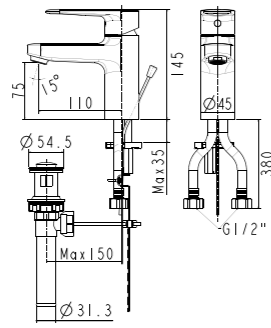

Simplica Collection 系列龍頭