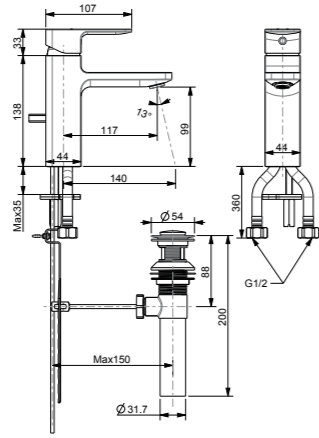

Acacia Evolution / Basin Faucets 面盆龍頭