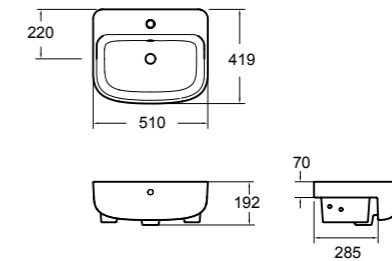

Loven 半嵌型面盆 510mm
1011031C00
定價 $9,200