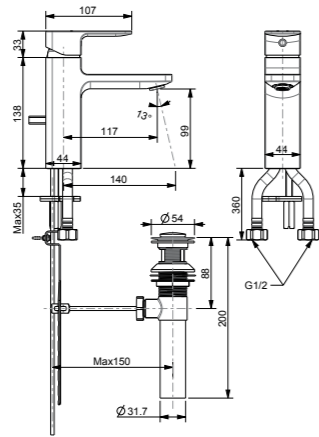

Acacia Evolution / Basin Faucets 面盆龍頭