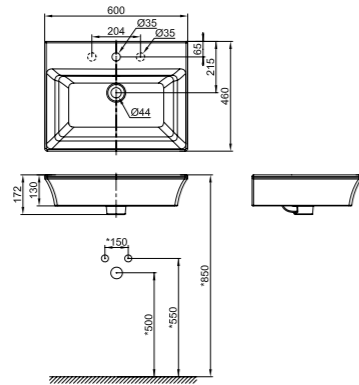

Kastello 三孔檯上型面盆 600mm
CCASF525-1080410FO
定價 $15,600

L600 x W460 x H172 mm