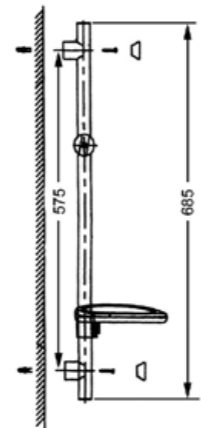

Miami 淋浴滑桿/附皂盤 685mm
FFAS9091-000500BC0
定價 $3,100