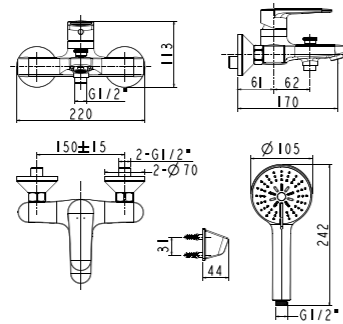

Simplica Collection 系列龍頭