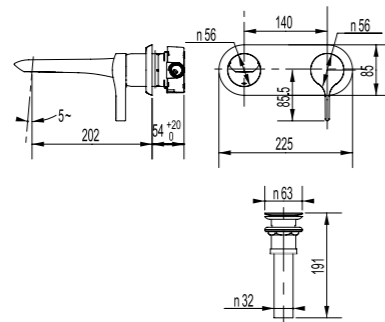

IDS Collection 系列龍頭

Concept Collection 系列龍頭