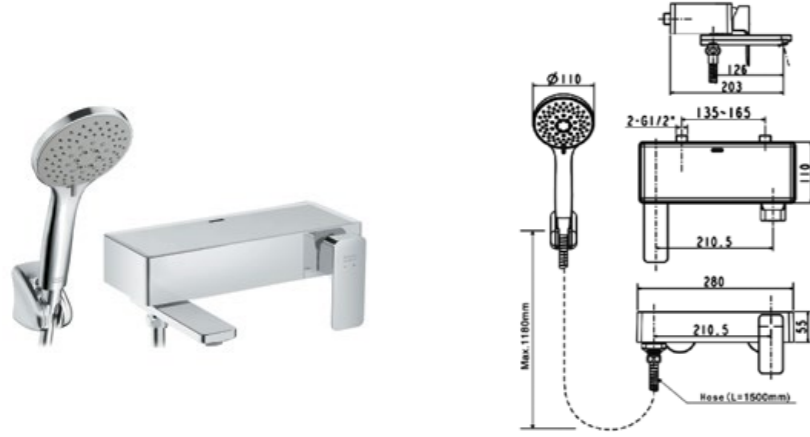

Acacia Evolution / Bath & Showers 淋浴龍頭