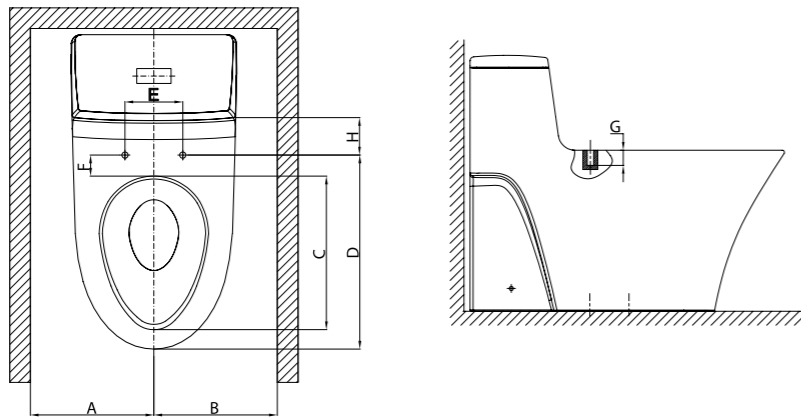

安裝位置與尺寸建議

尋找適合您的American Standard電腦馬桶座，請於安裝前先確認家中馬桶及周圍尺寸。

	Pristine Star / Pristine E-bidet (長板)	Pristine E-bidet (短板)
安裝孔至馬桶頂端距離 (D)	$437 \text{ mm} \leq D \leq 500 \text{ mm}$	$412 \text{ mm} \leq D \leq 475 \text{ mm}$
安裝孔中心距離 (E)	$130 \text{ mm} \leq E \leq 215 \text{ mm}$	$130 \text{ mm} \leq E \leq 215 \text{ mm}$
水箱至安裝孔距離 (H)	$H \geq 25 \text{ mm}$	$H \geq 25 \text{ mm}$
馬桶中心至左右兩側預留 空間距離 (A & B)	$A \geq 270 \text{ mm}$ $B \geq 195 \text{ mm}$	$A \geq 270 \text{ mm}$ $B \geq 195 \text{ mm}$
馬桶內壁距離 (C)	$334 \text{ mm} \leq C \leq 396 \text{ mm}$	$314 \text{ mm} \leq C \leq 377 \text{ mm}$
安裝孔至內壁距離 (F)	$F < 110 \text{ mm}$	$F < 110 \text{ mm}$
安裝孔深度 (G)	$G \geq 50 \text{ mm}$ (盲孔)	$G \geq 50 \text{ mm}$ (盲孔)

注意:E-bidet電腦馬桶座和馬桶在滿足D、E、H條件時，可達到80%的適配率。