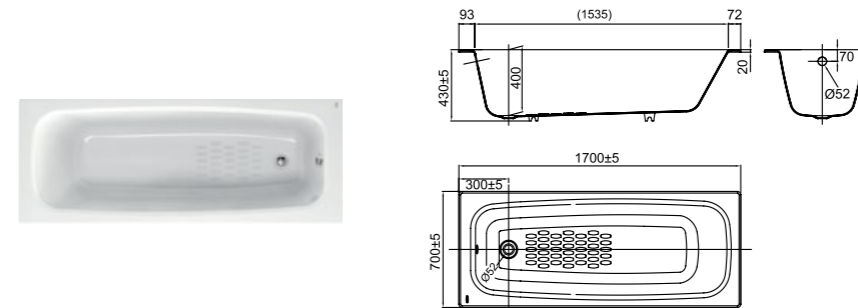

Simplica 鑄鐵浴缸 1700mm
BTAS2707-2520500C5

L1700 x W700 x 430 mm