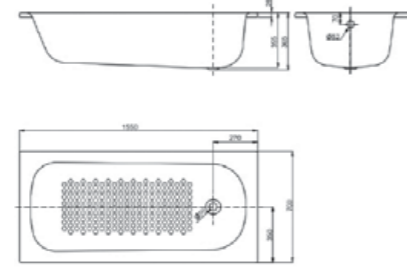

## Drop-In Tubs 嵌入式浴缸

**Steel 鋼板浴缸 1700mm**  
BTAS1720-0020400C0  
定價 \$62,800

L1700 x W700 x H390 mm

**Concept 壓克力浴缸/附扶手 1500mm**  
BTAS6516-2020400C5  
定價 \$76,600

L1520 x W760 x H510 mm

**Steel 鋼板浴缸 1500mm**  
BTAS1550-0020400C0  
定價 \$32,200