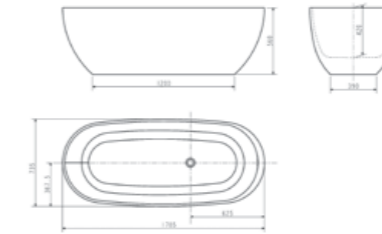

## Freestanding Tubs 獨立式浴缸

**Zenistone 臻美石獨立缸 1700mm**  
BTAS9831-0020400C5  
定價 \$415,300

L1705 x W735 x H560 mm

**Acrylic 壓克力浴缸 1100mm (坐泡式)**  
BTAS6108-0020400C5  
定價 \$65,900

L1100 x W700 x H475 mm

**Zenistone 臻美石獨立缸 1700mm**  
BTAS9761-0020400C5  
定價 \$383,100