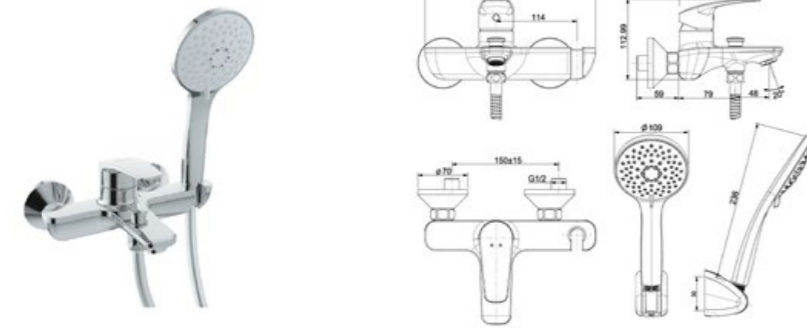

Milano / Bath & Showers 淋浴龍頭