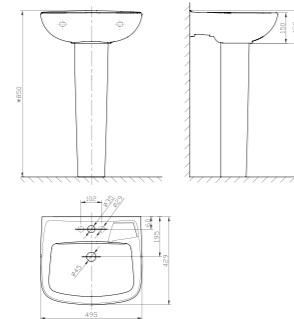

New Codie 壁掛面盆 500mm/長柱腳
CCAS1560-1010410F0 定價 $5,700/
CCAS7530-0000411F0 定價 $3,400

L495 x W430 x H850 mm