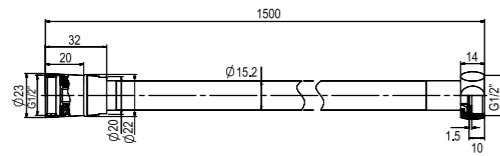

Bath Spout 浴缸出水