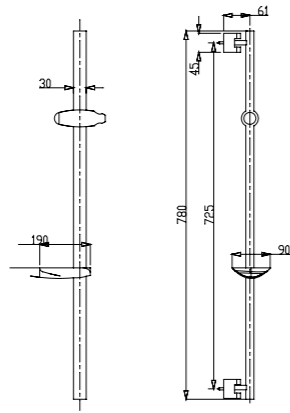

Moonshadow 淋浴滑桿/附皂盤 725mm
FFAS9094-000500BC0
定價 $3,400