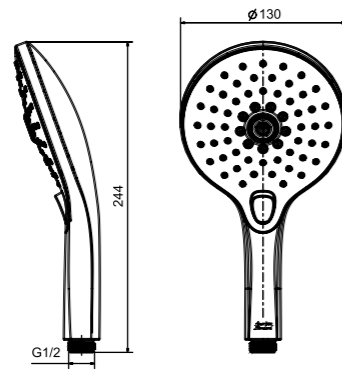

## Hand Shower 手持花灑

**IDS 手持花灑 (三段出水)**  
FFAS9H08-000500BC0  
定價 \$2,800

**Moonshadow 手持花灑 (單段出水)**  
FFAS9H13-000500BC0  
定價 \$2,000

new

**Rain-Click 手持花灑**  
1030990000  
定價 \$2,600

**Milano 手持花灑 (五段出水)**  
FFAS9H10-000500BC0  
定價 \$1,800