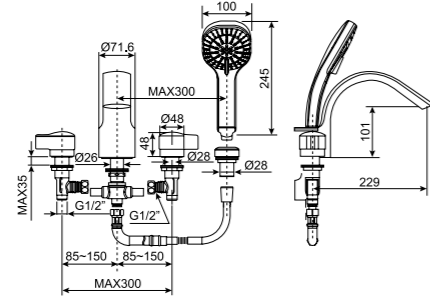

IDS Collection 系列龍頭