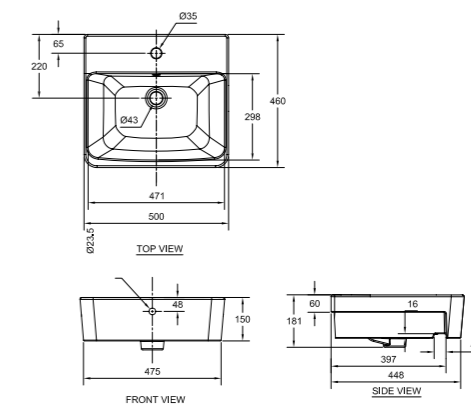

## Acacia Evolution / Wash Basins 面盆

**Acacia Evolution 檯上型面盆 400mm**  
CLO509I-6DACTLA  
定價 \$7,100

L450 x W400 x H155 mm

**Acacia Evolution 半嵌型面盆 500mm**  
CLO519I-6DACTLS  
定價 \$8,500

L500 x W460 x H180 mm