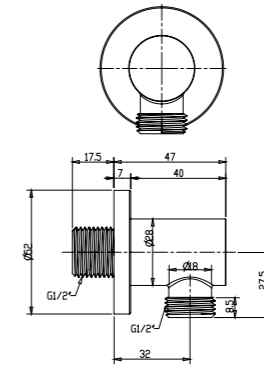

Shower Outlet Elbow 淋浴接頭

埋壁接頭 四分管徑
FFAS9140-000500BC0
定價 $2,100