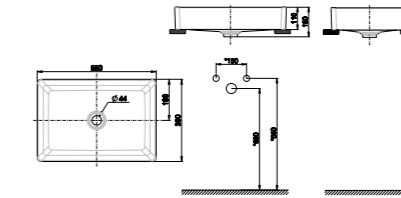

## Acacia Supasleek / Wash Basins 面盆

**Acacia Supasleek 檯上型面盆 420mm**  
CCASF411-1000410F0  
定價 \$11,900

L420 x W420 x H110 mm

**Acacia Supasleek 檯上型面盆 550mm**  
CCASF412-1000410F0  
定價 \$11,600

L550 x W380 x H110 mm