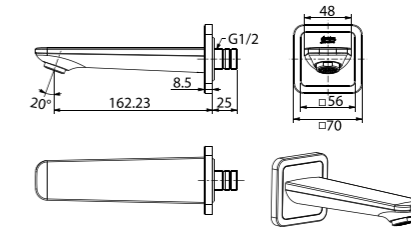

Milano / Bath & Showers 淋浴龍頭