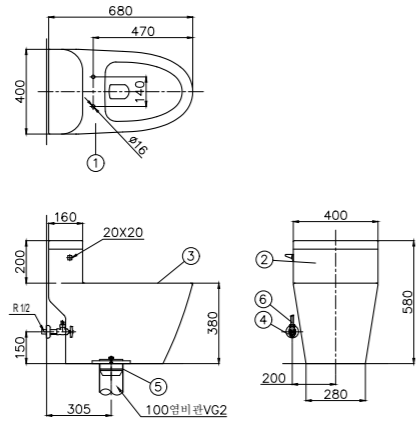

One-Piece Toilets 單體馬桶

預計2025年底上市

new

Wave Round 單體馬桶
C209500C-6DAKHS59S
定價 $38,300

L680 x W400 x H580 mm

虹吸噴射式
管距305mm