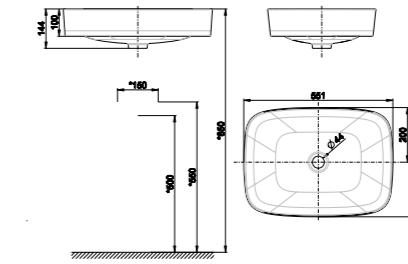

Signature / Wash Basins 面盆

L551 x W399 x H144 mm