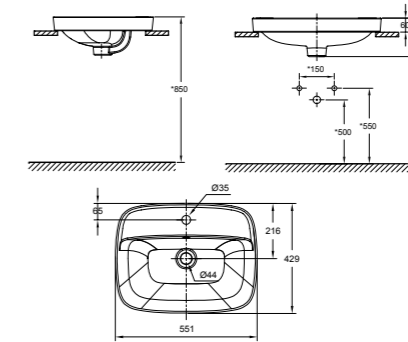

L551 x W429 x H165 mm